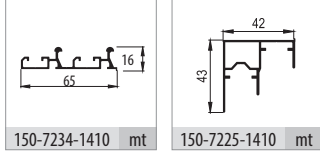

Ray Profilleri / Rail Profiles