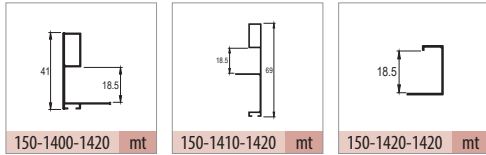

Kulp Profilleri / Handle Profiles

Opsiyonel Aksesuar / Optional Accessories

Teknik Detay / Technical Detail