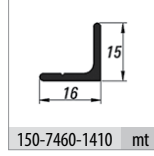

Ray Profilleri / Rail Profiles