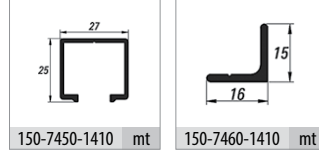

WingSlide 7420

40 KG KATLANIR SÜRME GARDIROP SİSTEMİ • SLIDING SYSTEM FOR FOLDING DOORS

Bilgi / Information

- Maksimum kapak yüksekliği 240 cm önerilir.
- Maksimum 40 kg / 1 kapak
- Maksimum kapak eni 60 cm önerilir.
- Max. height of 240 cm
- Maximum 40 kg / 1 door
- Maximum width 60 cm

7420 1 Takım İçeriği / 1 Kit Includes

Ray Profilleri / Rail Profiles

Opsiyonel / Optional

Teknik Detay / Technical Detail

Ölçülerde değişiklik yapma hakkı saklıdır. Reserves the right to the change of the dimensions.