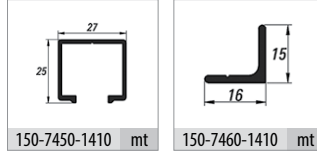

WingSlide 7430

40 KG KATLANIR SÜRME GARDIROP SİSTEMİ • SLIDING SYSTEM FOR FOLDING DOORS

Bilgi / Information

- Maksimum kapak yüksekliği 240 cm önerilir.
- Maksimum 40 kg / 1 kapak
- Maksimum kapak eni 60 cm önerilir.
- Max. height of 240 cm
- Maximum 40 kg / 1 door
- Maximum width 60 cm

7430 1 Takım İçeriği / 1 Kit Includes

Ray Profilleri / Rail Profiles

Opsiyonel / Optional

Teknik Detay / Technical Detail

Ölçülerde değişiklik yapma hakkı saklıdır. Reserves the right to the change of the dimensions.