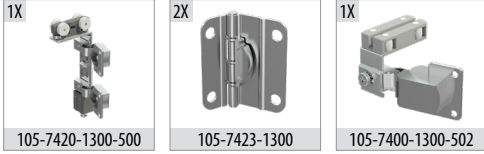

WingSlide 7430

40 KG KATLANIR SÜRME GARDIROP SİSTEMİ • SLIDING SYSTEM FOR FOLDING DOORS

Bilgi / Information

- Maksimum kapak yüksekliği 240 cm önerilir.
- Maksimum 40 kg / 1 kapak
- Maksimum kapak eni 60 cm önerilir.
- Max. height of 240 cm
- Maximum 40 kg / 1 door
- Maximum width 60 cm

7430 1 Takım İçeriği / 1 Kit Includes

Ray Profilleri / Rail Profiles

Opsiyonel / Optional

Teknik Detay / Technical Detail

Ölçülerde değişiklik yapma hakkı saklıdır. Reserves the right to the change of the dimensions.