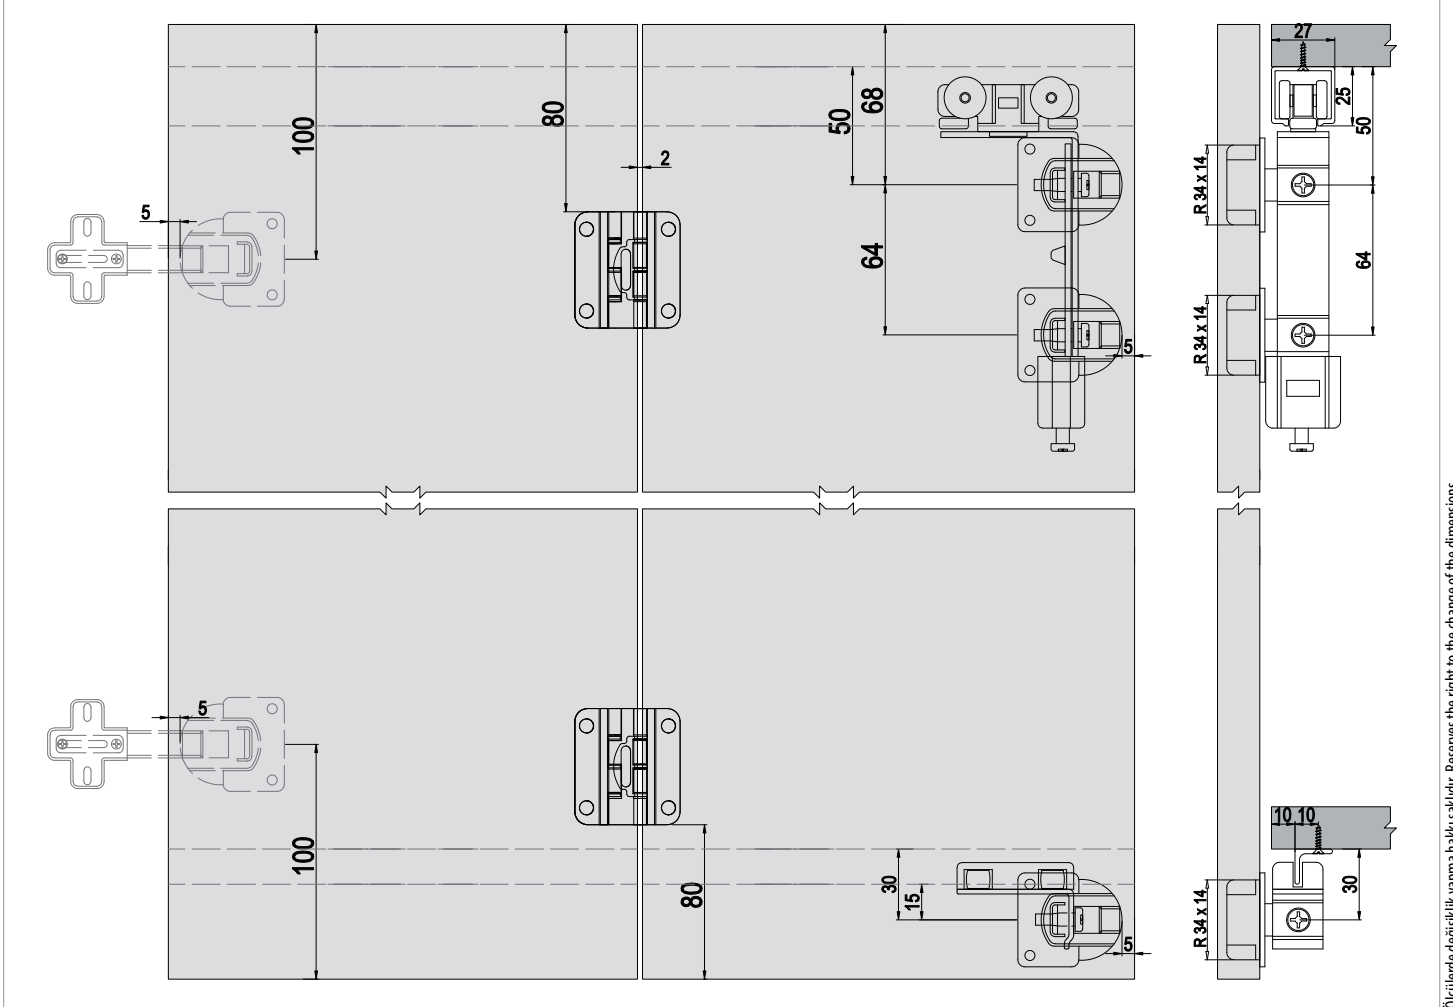

WingSlide 7430

40 KG KATLANIR SÜRME GARDIROP SİSTEMİ • SLIDING SYSTEM FOR FOLDING DOORS

Bilgi / Information

- Maksimum kapak yüksekliği 240 cm önerilir.
- Maksimum 40 kg / 1 kapak
- Maksimum kapak eni 60 cm önerilir.
- Max. height of 240 cm
- Maximum 40 kg / 1 door
- Maximum width 60 cm

7430 1 Takım İçeriği / 1 Kit Includes

Ray Profilleri / Rail Profiles

Opsiyonel / Optional

Teknik Detay / Technical Detail

Ölçülerde değişiklik yapma hakkı saklıdır. Reserves the right to the change of the dimensions.