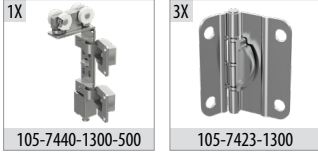

7441 1 Takım İçeriği / 1 Kit Includes