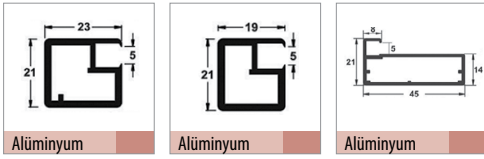

Glassline 7500

25 KG ALÜMİNYUM ÇERÇEVE SÜRGÜ SİSTEMİ • SLIDING ALUMINIUM DOOR SYSTEM

Özel Üretim
Special Production

7500 1 Takım İçeriği / 1 Kit Includes

Ray Profilleri / Rail Profiles

Örnek Uygulama Profilleri / Sample Application Profiles

Uygulama / Application

Teknik Detay / Technical Detail

Özelliklerde değişiklik yapma hakkı saklıdır. Reserves the right to the change of the dimensions.

Kod / Code No	Açıklama / Description	Renk / Colour	Birim / Unit			Profil mt. / Profiles mt.	Bağ / Bnd.
108-7500-1300	Glassline 7500 - 25 Kg Sürme Cam Kapak Sistemi / 25 Kg Sliding Glass Door System	Galvaniz / Galvanized	1 Kapak / 1 Kit	20	2.400	- - -	-
150-7505-1410	Alüminyum Ray Profili / Aluminium Rail Profile	Eloksal / Mat Anodized	mt.	-	-	- - 3,0	30 ad/pcs