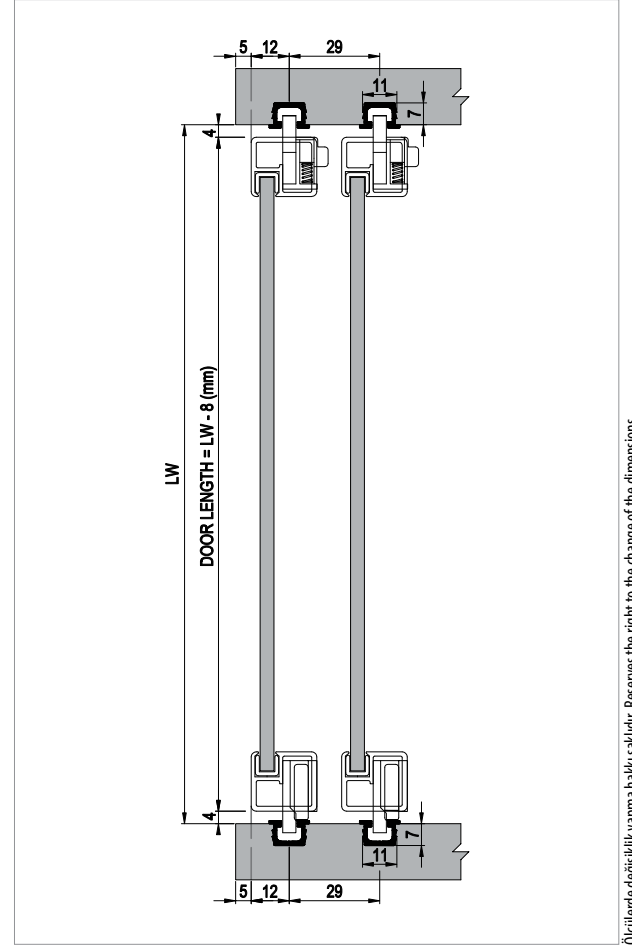

Glassline 7500

25 KG ALÜMİNYUM ÇERÇEVE SÜRGÜ SİSTEMİ • SLIDING ALUMINIUM DOOR SYSTEM

Özel Üretim
Special Production

7500 1 Takım İçeriği / 1 Kit Includes

Ray Profilleri / Rail Profiles

Örnek Uygulama Profilleri / Sample Application Profiles

Uygulama / Application

Teknik Detay / Technical Detail

Özelliklerde değişiklik yapma hakkı saklıdır. Reserves the right to the change of the dimensions.

Kod / Code No	Açıklama / Description	Renk / Colour	Birim / Unit			Profil mt. / Profiles mt.	Bağ / Bnd.
108-7500-1300	Glassline 7500 - 25 Kg Sürme Cam Kapak Sistemi / 25 Kg Sliding Glass Door System	Galvaniz / Galvanized	1 Kapak / 1 Kit	20	2.400	- - -	-
150-7505-1410	Alüminyum Ray Profili / Aluminium Rail Profile	Eloksal / Mat Anodized	mt.	-	-	- - 3,0	30 ad/pcs