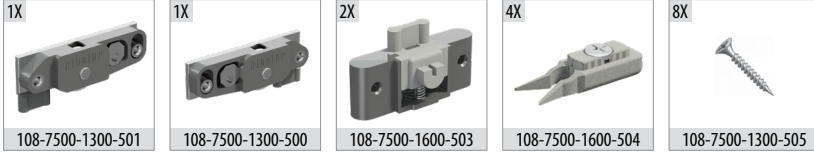

Glassline 7500

25 KG ALÜMİNYUM ÇERÇEVE SÜRGÜ SİSTEMİ • SLIDING ALUMINIUM DOOR SYSTEM

Özel Üretim
Special Production

7500 1 Takım İçeriği / 1 Kit Includes

Ray Profilleri / Rail Profiles

Örnek Uygulama Profilleri / Sample Application Profiles

Uygulama / Application

Teknik Detay / Technical Detail

Özelliklerde değişiklik yapma hakkı saklıdır. Reserves the right to the change of the dimensions.

Kod / Code No	Açıklama / Description	Renk / Colour	Birim / Unit			Profil mt. / Profiles mt.	Bağ / Bnd.
108-7500-1300	Glassline 7500 - 25 Kg Sürme Cam Kapak Sistemi / 25 Kg Sliding Glass Door System	Galvaniz / Galvanized	1 Kapak / 1 Kit	20	2.400	- - -	-
150-7505-1410	Alüminyum Ray Profili / Aluminium Rail Profile	Eloksal / Mat Anodized	mt.	-	-	- - 3,0	30 ad/pcs