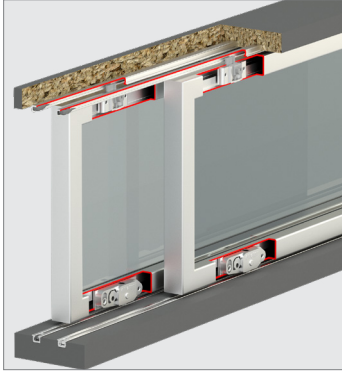

Glassline 7500

25 KG ALÜMİNYUM ÇERÇEVE SÜRGÜ SİSTEMİ • SLIDING ALUMINIUM DOOR SYSTEM

Özel Üretim
Special Production

7500 1 Takım İçeriği / 1 Kit Includes

Ray Profilleri / Rail Profiles

Örnek Uygulama Profilleri / Sample Application Profiles

Uygulama / Application

Teknik Detay / Technical Detail

Özelliklerde değişiklik yapma hakkı saklıdır. Reserves the right to the change of the dimensions.

Kod / Code No	Açıklama / Description	Renk / Colour	Birim / Unit			Profil mt. / Profiles mt.	Bağ / Bnd.
108-7500-1300	Glassline 7500 - 25 Kg Sürme Cam Kapak Sistemi / 25 Kg Sliding Glass Door System	Galvaniz / Galvanized	1 Kapak / 1 Kit	20	2.400	- - -	-
150-7505-1410	Alüminyum Ray Profili / Aluminium Rail Profile	Eloksal / Mat Anodized	mt.	-	-	- - 3,0	30 ad/pcs