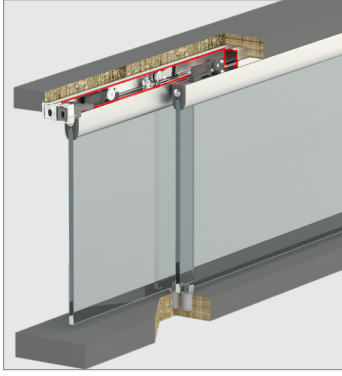

# Glassline 7600

15 KG CAM SÜRGÜ KAPAK SİSTEMİ • GLASS DOOR SLIDING SYSTEM

Özel Üretim  
Special Production

## 7600 1 Takım İçeriği / 1 Kit Includes

## Ray Profilleri / Rail Profiles