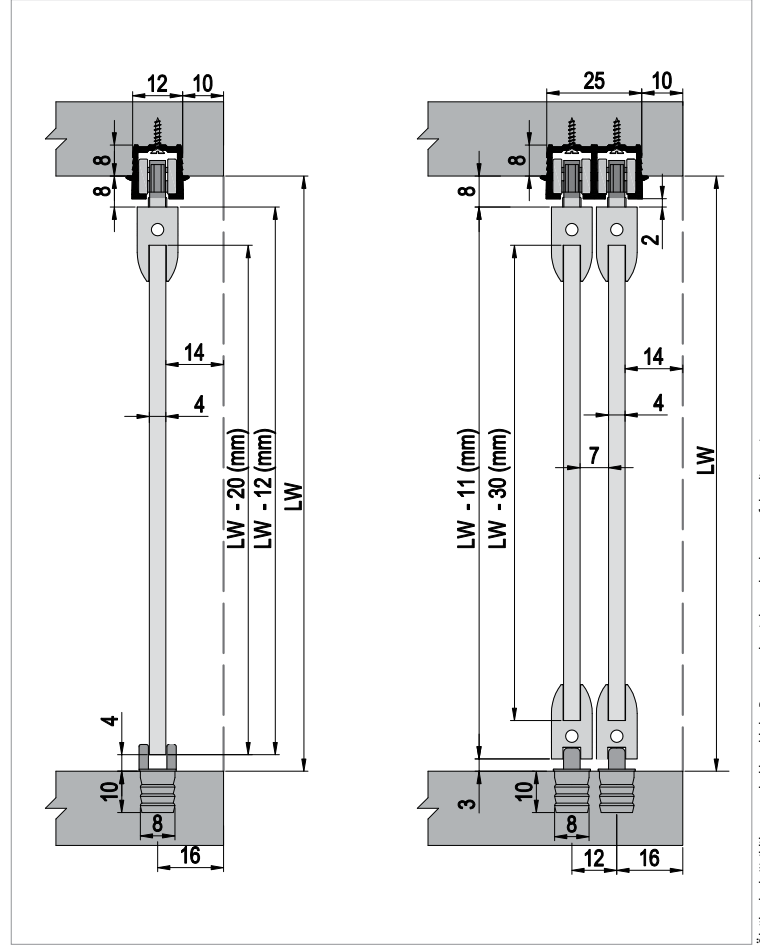

# Glassline 7600

15 KG CAM SÜRGÜ KAPAK SİSTEMİ • GLASS DOOR SLIDING SYSTEM

Özel Üretim  
Special Production

## 7600 1 Takım İçeriği / 1 Kit Includes

## Ray Profilleri / Rail Profiles

## Teknik Detay / Technical Detail

Ölçülerde değişiklik yapma hakkı saklıdır. Reserves the right to the change of the dimensions.

Kod / Code No	Açıklama / Description	Renk / Colour	Birim / Unit			Profil mt. / Profiles mt.	Bağ / Bnd.
108-7600-1600	Glassline 7600 - 15 Kg Sürme Cam Kapak Sistemi / 15 Kg Sliding Glass Door System	Gri / Grey	1 Kapak / 1 Kit	20	2.400	- - -	-
150-7615-1410	Alüminyum Üst Ray Profili / Aluminium Top Rail Profile	Eloksal / Mat Anodized	mt.	-	-	- - 3,0	10 ad/pcs
150-7610-1410	Alüminyum Üst Ray Profili / Aluminium Top Rail Profile	Eloksal / Mat Anodized	mt.	-	-	- - 3,0	10 ad/pcs
150-7605-1410	Alüminyum Cam Tutucu / Aluminium Frame	Eloksal / Mat Anodized	mt.	-	-	- - 3,0	10 ad/pcs