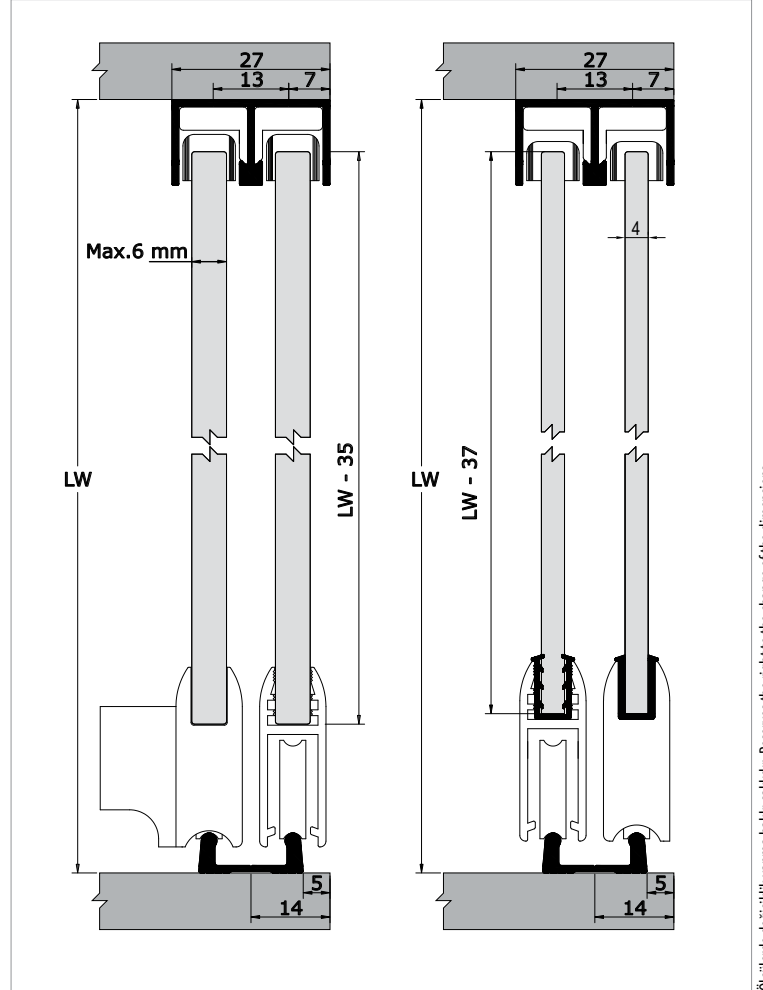

Glassline 7702

25 KG CAM SÜRGÜ KAPAK SİSTEMİ • GLASS DOOR SLIDING SYSTEM

7700 PLUS

Bilgi / Information

- 4 mm uygulama için 145.1015.1640 fitil kullanılmalıdır.
- For 4 mm applications should be use 145.1015.1640 wick.

7702 1 Takım İçeriği - Kutuda 2 takım / 1 Kit Includes - 2 Set in a Box

Ray Profilleri / Rail Profiles

Opsiyonel Aksesuar / Optional Accessories

Teknik Detay / Technical Detail

Kod / Code No	Açıklama / Description	Renk / Colour	Birim / Unit			Profil mt. / Profiles mt.	Bağ / Bnd.
108-7702-1600	Glassline 7702 - 25 Kg Sürme Cam Kapak Sistemi / 25 Kg Sliding Glass Door System	Gri / Grey	1 Kapak / 1 Kit	30	1.920	- - -	-
145-1015-1640	4 mm Cam Fitili / 4 mm Glass Wick	Şeffaf / Transparan	mt.	100	3.600	- - -	-
150-7715-1410	Alüminyum Üst Ray Profili / Aluminium Top Rail Profile	Eloksal / Mat Anodized	mt.	-	-	2,0 - 3,0	10 ad/pcs
150-7705-1410	Alüminyum Cam Tutucu / Aluminium Frame	Eloksal / Mat Anodized	mt.	-	-	2,0 - 3,0	10 ad/pcs
150-7710-1410	Alüminyum Alt Ray Profili / Aluminium Bottom Rail Profile	Eloksal / Mat Anodized	mt.	-	-	2,0 - 3,0	10 ad/pcs