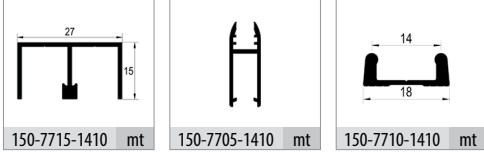

Glassline 7702

25 KG CAM SÜRGÜ KAPAK SİSTEMİ • GLASS DOOR SLIDING SYSTEM

7700 PLUS

Bilgi / Information

- 4 mm uygulama için 145.1015.1640 fitil kullanılmalıdır.
- For 4 mm applications should be use 145.1015.1640 wick.

7702 1 Takım İçeriği - Kutuda 2 takım / 1 Kit Includes - 2 Set in a Box

Ray Profilleri / Rail Profiles

Opsiyonel Aksesuar / Optional Accessories

Teknik Detay / Technical Detail

Kod / Code No	Açıklama / Description	Renk / Colour	Birim / Unit			Profil mt. / Profiles mt.	Bağ / Bnd.
108-7702-1600	Glassline 7702 - 25 Kg Sürme Cam Kapak Sistemi / 25 Kg Sliding Glass Door System	Gri / Grey	1 Kapak / 1 Kit	30	1.920	- - -	-
145-1015-1640	4 mm Cam Fitili / 4 mm Glass Wick	Şeffaf / Transparan	mt.	100	3.600	- - -	-
150-7715-1410	Alüminyum Üst Ray Profili / Aluminium Top Rail Profile	Eloksal / Mat Anodized	mt.	-	-	2,0 - 3,0	10 ad/pcs
150-7705-1410	Alüminyum Cam Tutucu / Aluminium Frame	Eloksal / Mat Anodized	mt.	-	-	2,0 - 3,0	10 ad/pcs
150-7710-1410	Alüminyum Alt Ray Profili / Aluminium Bottom Rail Profile	Eloksal / Mat Anodized	mt.	-	-	2,0 - 3,0	10 ad/pcs