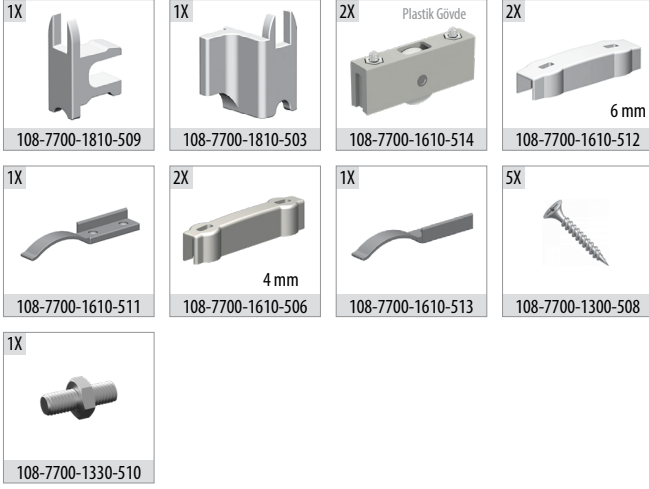

Glassline 7702

25 KG CAM SÜRGÜ KAPAK SİSTEMİ • GLASS DOOR SLIDING SYSTEM

7700 PLUS

Bilgi / Information

- 4 mm uygulama için 145.1015.1640 fitil kullanılmalıdır.
- For 4 mm applications should be use 145.1015.1640 wick.

7702 1 Takım İçeriği - Kutuda 2 takım / 1 Kit Includes - 2 Set in a Box

Ray Profilleri / Rail Profiles

Opsiyonel Aksesuar / Optional Accessories

Teknik Detay / Technical Detail

Kod / Code No	Açıklama / Description	Renk / Colour	Birim / Unit			Profil mt. / Profiles mt.	Bağ / Bnd.
108-7702-1600	Glassline 7702 - 25 Kg Sürme Cam Kapak Sistemi / 25 Kg Sliding Glass Door System	Gri / Grey	1 Kapak / 1 Kit	30	1.920	- - -	-
145-1015-1640	4 mm Cam Fitili / 4 mm Glass Wick	Şeffaf / Transparan	mt.	100	3.600	- - -	-
150-7715-1410	Alüminyum Üst Ray Profili / Aluminium Top Rail Profile	Eloksal / Mat Anodized	mt.	-	-	2,0 - 3,0	10 ad/pcs
150-7705-1410	Alüminyum Cam Tutucu / Aluminium Frame	Eloksal / Mat Anodized	mt.	-	-	2,0 - 3,0	10 ad/pcs
150-7710-1410	Alüminyum Alt Ray Profili / Aluminium Bottom Rail Profile	Eloksal / Mat Anodized	mt.	-	-	2,0 - 3,0	10 ad/pcs