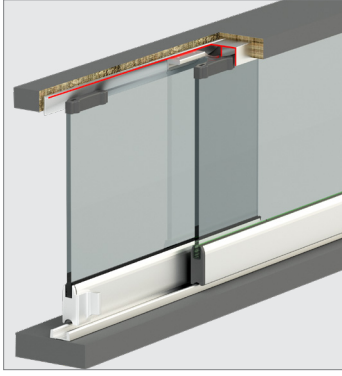

Glassline 7702

25 KG CAM SÜRGÜ KAPAK SİSTEMİ • GLASS DOOR SLIDING SYSTEM

7700 PLUS

Bilgi / Information

- 4 mm uygulama için 145.1015.1640 fitil kullanılmalıdır.
- For 4 mm applications should be use 145.1015.1640 wick.

7702 1 Takım İçeriği - Kutuda 2 takım / 1 Kit Includes - 2 Set in a Box

Ray Profilleri / Rail Profiles

Opsiyonel Aksesuar / Optional Accessories

Teknik Detay / Technical Detail

Kod / Code No	Açıklama / Description	Renk / Colour	Birim / Unit			Profil mt. / Profiles mt.	Bağ / Bnd.
108-7702-1600	Glassline 7702 - 25 Kg Sürme Cam Kapak Sistemi / 25 Kg Sliding Glass Door System	Gri / Grey	1 Kapak / 1 Kit	30	1.920	- - -	-
145-1015-1640	4 mm Cam Fitili / 4 mm Glass Wick	Şeffaf / Transparan	mt.	100	3.600	- - -	-
150-7715-1410	Alüminyum Üst Ray Profili / Aluminium Top Rail Profile	Eloksal / Mat Anodized	mt.	-	-	2,0 - 3,0	10 ad/pcs
150-7705-1410	Alüminyum Cam Tutucu / Aluminium Frame	Eloksal / Mat Anodized	mt.	-	-	2,0 - 3,0	10 ad/pcs
150-7710-1410	Alüminyum Alt Ray Profili / Aluminium Bottom Rail Profile	Eloksal / Mat Anodized	mt.	-	-	2,0 - 3,0	10 ad/pcs