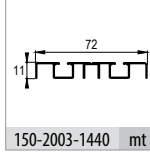

■ Rigel 3 1 Adet İçeriği / 1 Pcs. Includes

109-0251-1200-500

103-0220-1630-502

119-8800-1300-508

145-1810-1640 mt

145-1006-1673 mt

145-1811-1600 mt

■ Ray Profilleri / Rail Profiles

150-2000-1440 mt

150-2001-1440 mt

150-2002-1440 mt

150-2003-1440 mt

150-2004-1440 mt

150-2005-1440 mt

■ Teknik Detay / Technical Detail

Ölçülerde değişiklik yapma hakkı saklıdır. Reserves the right to the change of the dimensions.