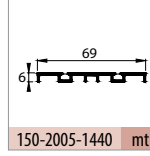

150-2000-1440 mt

150-2001-1440 mt

150-2002-1440 mt

150-2003-1440 mt

150-2004-1440 mt

150-2005-1440 mt

■ Teknik Detay / Technical Detail

Ölçülerde değişiklik yapma hakkı saklıdır. Reserves the right to the change of the dimensions.

Kod / Code No	Açıklama / Description	Renk / Colour	Birim / Unit			Profil mt. / Profiles mt.	Bağ / Bnd.
109-0253-1200	RIGEL 3 - 50 Kg Sürme Pano Sistemi / 50 Kg Sliding Panel System	Silver	1 Adet / 1 Pcs	40	1.280	- - -	-
145-1810-1640	Kapama Fitolu / Closing Wick	Gri / Grey	mt.	100	3.600	- - -	-
145-1006-1673	Kapama Fitolu / Closing Wick	Gri / Grey	mt.	100	3.600	- - -	-
145-1811-1600	Kıl Fitolu / Ec-Wf Hair Wick	Gri / Grey	mt.	300	7.200	- - -	-
150-2003-1440	Alüminyum Ray Profili / Aluminium Rail Profile	Bronz Parlak / Bronze Bright	mt.	-	-	- - 3,0	10 ad/pcs
150-2000-1440	Alüminyum Kulp Profili / Aluminium Handle Profile	Bronz Parlak / Bronze Bright	mt.	-	-	- - 3,0	6 ad/pcs
150-2001-1440	Alüminyum Alt-Üst Kayıt Profili / Aluminium Bottom-Top Profile	Bronz Parlak / Bronze Bright	mt.	-	-	- - 3,0	6 ad/pcs
150-2002-1440	Alüminyum Orta Kayıt Profili / Aluminium Horizontal Central Profile	Bronz Parlak / Bronze Bright	mt.	-	-	- - 3,0	10 ad/pcs
150-2004-1440	Alüminyum Kulp Profili / Aluminium Handle Profile	Bronz Parlak / Bronze Bright	mt.	-	-	- - 3,0	6 ad/pcs