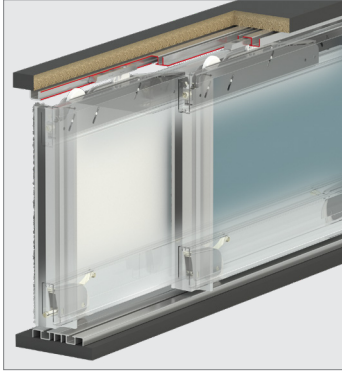

Rigel 3

50 KG SÜRME PANO SİSTEMİ • SLIDING PANEL SYSTEM

Yeni Ürün
New Product

■ Yavaşlatıcı Alternatifi / Soft Closer Alternative

- Sistem üzerinde entegre yavaşlatıcı mevcuttur.
- The system has integrated soft closer.

■ Rigel 3 1 Adet İçeriği / 1 Pcs. Includes

109-0251-1200-500

103-0220-1630-502

119-8800-1300-508

145-1810-1640 mt

145-1006-1673 mt

145-1811-1600 mt

■ Ray Profilleri / Rail Profiles