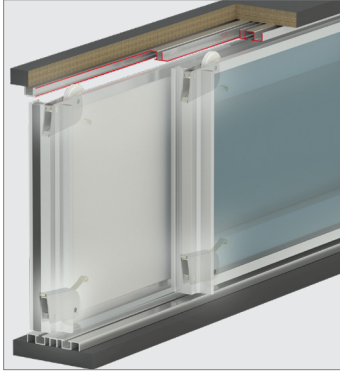

# Rigel 4

50 KG SÜRME PANO SİSTEMİ • SLIDING PANEL SYSTEM

Yeni Ürün  
New Product

## Rigel 4 1 Takım İçeriği / 1 Kit Includes

## Ray Profilleri / Rail Profiles