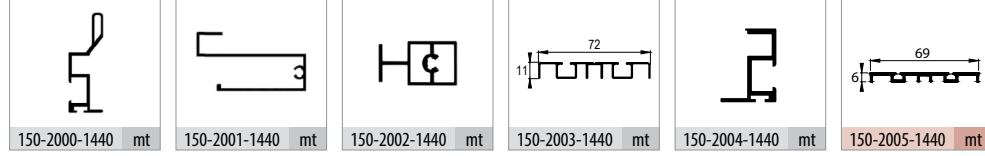

Rigel 4

50 KG SÜRME PANO SİSTEMİ • SLIDING PANEL SYSTEM

Yeni Ürün
New Product

Rigel 4 1 Takım İçeriği / 1 Kit Includes

Alüminyum Fitilleri / Aluminium Wicks

Ray Profilleri / Rail Profiles

Teknik Detay / Technical Detail

Ölçülerde değişiklik yapma hakkı saklıdır. Reserves the right to the change of the dimensions.

Kod / Code No	Açıklama / Description	Renk / Colour	Birim / Unit			Profil mt. / Profiles mt.	Bağ / Bnd.
109-0254-1200	RIGEL 4 - 50 Kg Sürme Pano Sistemi / 50 Kg Sliding Panel System	Silver	1 Takım / 1 Kit	32	1.024	- - -	-
145-1810-1640	Kapama Fitolu / Closing Wick	Gri / Grey	mt.	100	3.600	- - -	-
145-1006-1673	Kapama Fitolu / Closing Wick	Gri / Grey	mt.	100	3.600	- - -	-
145-1811-1600	Kıl Fitolu / Ec-Wf Hair Wick	Gri / Grey	mt.	300	7.200	- - -	-
150-2003-1440	Alüminyum Ray Profili / Aluminium Rail Profile	Bronz Parlak / Bronze Bright	mt.	-	-	- - 3,0	10 ad/pcs
150-2000-1440	Alüminyum Kulp Profili / Aluminium Handle Profile	Bronz Parlak / Bronze Bright	mt.	-	-	- - 3,0	6 ad/pcs
150-2001-1440	Alüminyum Alt-Üst Kayıt Profili / Aluminium Bottom-Top Profile	Bronz Parlak / Bronze Bright	mt.	-	-	- - 3,0	6 ad/pcs
150-2002-1440	Alüminyum Orta Kayıt Profili / Aluminium Horizontal Central Profile	Bronz Parlak / Bronze Bright	mt.	-	-	- - 3,0	10 ad/pcs
150-2004-1440	Alüminyum Kulp Profili / Aluminium Handle Profile	Bronz Parlak / Bronze Bright	mt.	-	-	- - 3,0	6 ad/pcs