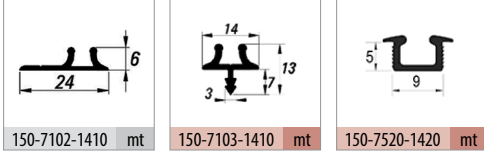

TvSlide 5100

45 KG TV ÜNİTESİ SÜRME KAPAK SİSTEMİ • TV UNIT SLIDING DOOR SYSTEM

Yavaşlatıcı Alternatifi / Soft Closer Alternative

117-6901-1610 <<>> 117-6950-1610 <<>>

5100 1 Takım İçeriği / 1 Kit Includes

Ray Profilleri / Rail Profiles

Opsiyonel Aksesuar / Optional Accessories

Teknik Detay / Technical Detail

Ölçülerde değişiklik yapma hakkı saklıdır. Reserves the right to the change of the dimensions.

Kod / Code No	Açıklama / Description	Renk / Colour	Birim / Unit			Profil mt. / Profiles mt.	Bağ / Bnd.
110-5100-1300	45 Kg TV Ünitesi Sürme Kapak Sistemi / TV Unit Sliding Door System	Galvaniz / Galvanized	1 Kapak / 1 Kit	12	360	- - -	-
117-1011-1600	Plastik Ray Tapası / Plastic Stopper	Gri / Grey	1 Adet / 1 Pcs	1.000	120.000	- - -	-
150-7102-1410	Alüminyum Ray Profili / Aluminium Rail Profile	Eloksal / Mat Anodized	mt.	-	-	- - 3,0	20 ad/pcs
150-7103-1410	Alüminyum Ray Profili / Aluminium Rail Profile	Eloksal / Mat Anodized	mt.	-	-	- - 3,0	30 ad/pcs
150-7520-1410	Alüminyum Ray Profili / Aluminium Rail Profile	Eloksal / Mat Anodized	mt.	-	-	- - 3,0	30 ad/pcs