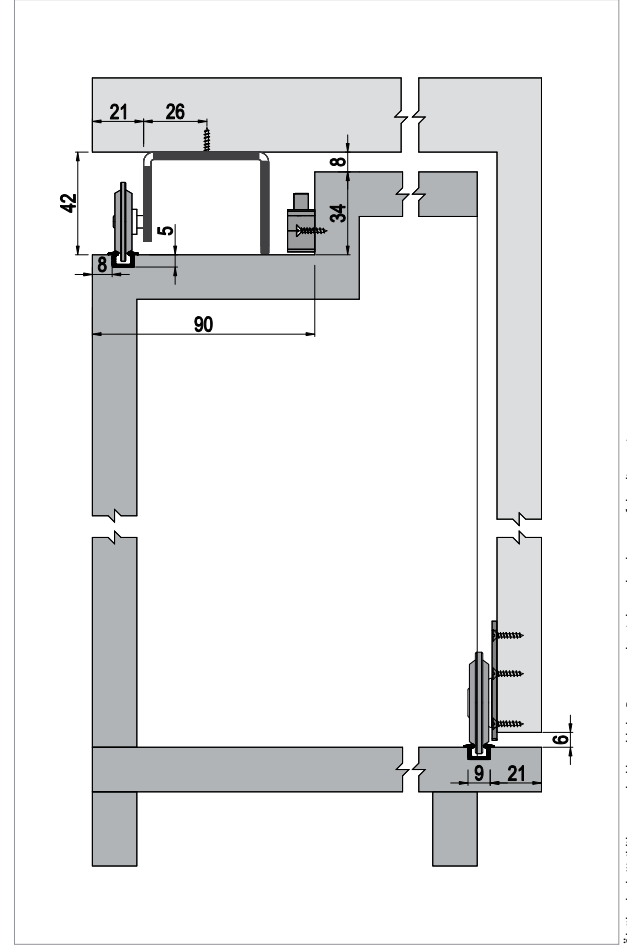

TvSlide 5100

45 KG TV ÜNİTESİ SÜRME KAPAK SİSTEMİ • TV UNIT SLIDING DOOR SYSTEM

Yavaşlatıcı Alternatifi / Soft Closer Alternative

117-6901-1610 <<>> 117-6950-1610 <<>>

5100 1 Takım İçeriği / 1 Kit Includes

Ray Profilleri / Rail Profiles

Opsiyonel Aksesuar / Optional Accessories

Teknik Detay / Technical Detail

Ölçülerde değişiklik yapma hakkı saklıdır. Reserves the right to the change of the dimensions.

Kod / Code No	Açıklama / Description	Renk / Colour	Birim / Unit			Profil mt. / Profiles mt.	Bağ / Bnd.
110-5100-1300	45 Kg TV Ünitesi Sürme Kapak Sistemi / TV Unit Sliding Door System	Galvaniz / Galvanized	1 Kapak / 1 Kit	12	360	- - -	-
117-1011-1600	Plastik Ray Tapası / Plastic Stopper	Gri / Grey	1 Adet / 1 Pcs	1.000	120.000	- - -	-
150-7102-1410	Alüminyum Ray Profili / Aluminium Rail Profile	Eloksal / Mat Anodized	mt.	-	-	- - 3,0	20 ad/pcs
150-7103-1410	Alüminyum Ray Profili / Aluminium Rail Profile	Eloksal / Mat Anodized	mt.	-	-	- - 3,0	30 ad/pcs
150-7520-1410	Alüminyum Ray Profili / Aluminium Rail Profile	Eloksal / Mat Anodized	mt.	-	-	- - 3,0	30 ad/pcs