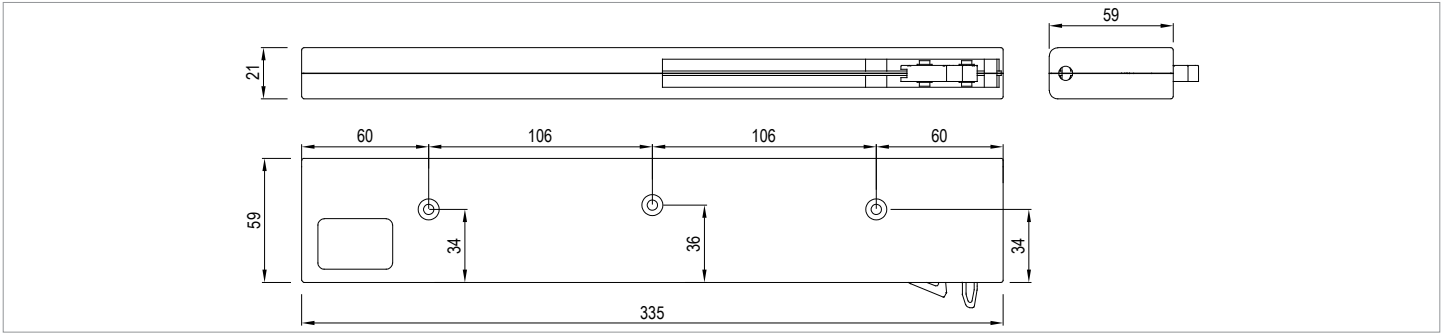

Softline 6666

60 KG YAVAŞLATICI SİSTEM • 60 KG SOFT CLOSER SYSTEM

Kod / Code No	Açıklama / Description	Renk / Colour	Birim / Unit		
117-6666-1610	60 Kg Yavaşlatıcı Mekanizma / 60 Kg Soft Closer Mechanism	Gri / Grey	1 Takım / 1 Kit	30	360

Softline 6740

60 KG YAVAŞLATICI SİSTEM • 60 KG SOFT CLOSER SYSTEM

Yeni Ürün
New Product

Kod / Code No	Açıklama / Description	Renk / Colour	Birim / Unit		
117-6740-1610	60 Kg Yavaşlatıcı Mekanizma / 60 Kg Soft Closer Mechanism	Gri / Grey	1 Adet / 1 Pcs.	60	1.250