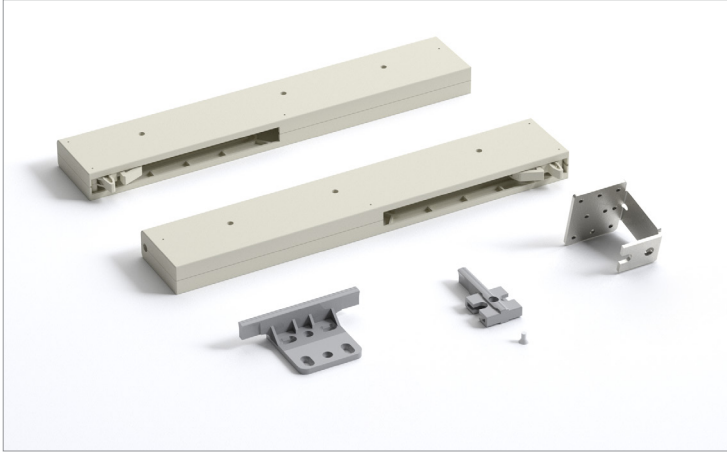

Softline 6666

60 KG YAVAŞLATICI SİSTEM • 60 KG SOFT CLOSER SYSTEM

Kod / Code No	Açıklama / Description	Renk / Colour	Birim / Unit		
117-6666-1610	60 Kg Yavaşlatıcı Mekanizma / 60 Kg Soft Closer Mechanism	Gri / Grey	1 Takım / 1 Kit	30	360

Softline 6740

60 KG YAVAŞLATICI SİSTEM • 60 KG SOFT CLOSER SYSTEM

Yeni Ürün
New Product

Kod / Code No	Açıklama / Description	Renk / Colour	Birim / Unit		
117-6740-1610	60 Kg Yavaşlatıcı Mekanizma / 60 Kg Soft Closer Mechanism	Gri / Grey	1 Adet / 1 Pcs.	60	1.250