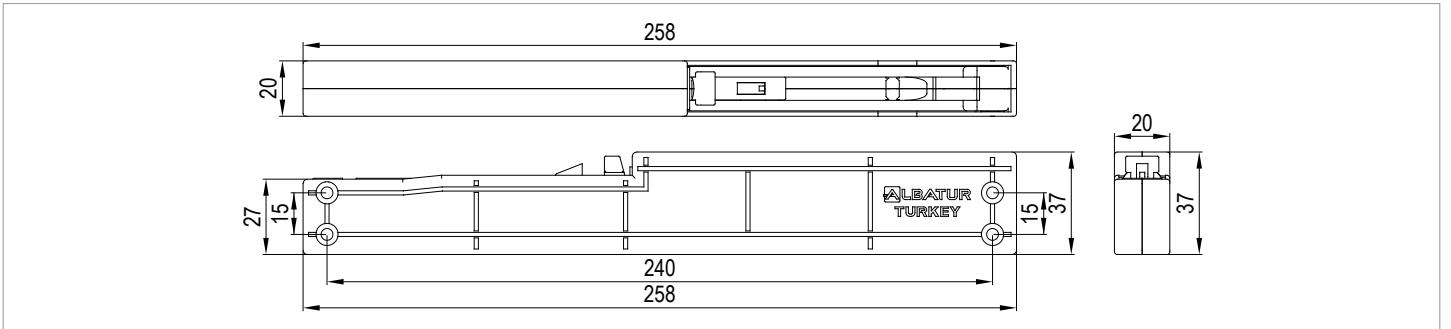

Softline 6666

60 KG YAVAŞLATICI SİSTEM • 60 KG SOFT CLOSER SYSTEM

Kod / Code No	Açıklama / Description	Renk / Colour	Birim / Unit		
117-6666-1610	60 Kg Yavaşlatıcı Mekanizma / 60 Kg Soft Closer Mechanism	Gri / Grey	1 Takım / 1 Kit	30	360

Softline 6740

60 KG YAVAŞLATICI SİSTEM • 60 KG SOFT CLOSER SYSTEM

Yeni Ürün
New Product

Kod / Code No	Açıklama / Description	Renk / Colour	Birim / Unit		
117-6740-1610	60 Kg Yavaşlatıcı Mekanizma / 60 Kg Soft Closer Mechanism	Gri / Grey	1 Adet / 1 Pcs.	60	1.250