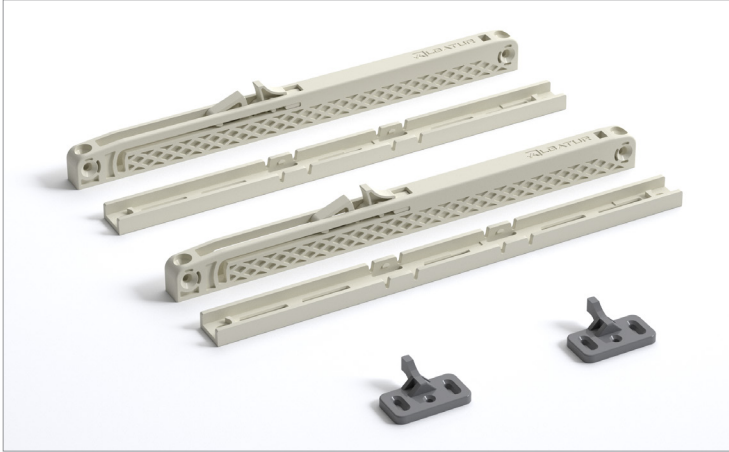

Softline 6940

40 KG YAVAŞLATICI SİSTEM • 40 KG SOFT CLOSER SYSTEM

Kod / Code No	Açıklama / Description	Renk / Colour	Birim / Unit		
117-6940-1600	40 Kg Yavaşlatıcı Mekanizma / 40 Kg Soft Closer Mechanism	Gri / Grey	1 Takım / 1 Kit	50	1.250

Softline 6950

50 KG YAVAŞLATICI SİSTEM • 50 KG SOFT CLOSER SYSTEM

Kod / Code No	Açıklama / Description	Renk / Colour	Birim / Unit		
117-6950-1610	50 Kg Yavaşlatıcı Mekanizma / 50 Kg Soft Closer Mechanism	Gri / Grey	1 Takım / 1 Kit	50	1.250