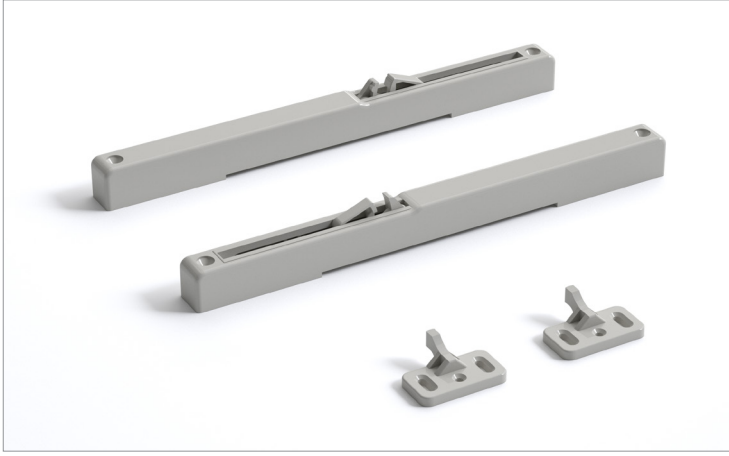

Softline 6940

40 KG YAVAŞLATICI SİSTEM • 40 KG SOFT CLOSER SYSTEM

Kod / Code No	Açıklama / Description	Renk / Colour	Birim / Unit		
117-6940-1600	40 Kg Yavaşlatıcı Mekanizma / 40 Kg Soft Closer Mechanism	Gri / Grey	1 Takım / 1 Kit	50	1.250

Softline 6950

50 KG YAVAŞLATICI SİSTEM • 50 KG SOFT CLOSER SYSTEM

Kod / Code No	Açıklama / Description	Renk / Colour	Birim / Unit		
117-6950-1610	50 Kg Yavaşlatıcı Mekanizma / 50 Kg Soft Closer Mechanism	Gri / Grey	1 Takım / 1 Kit	50	1.250