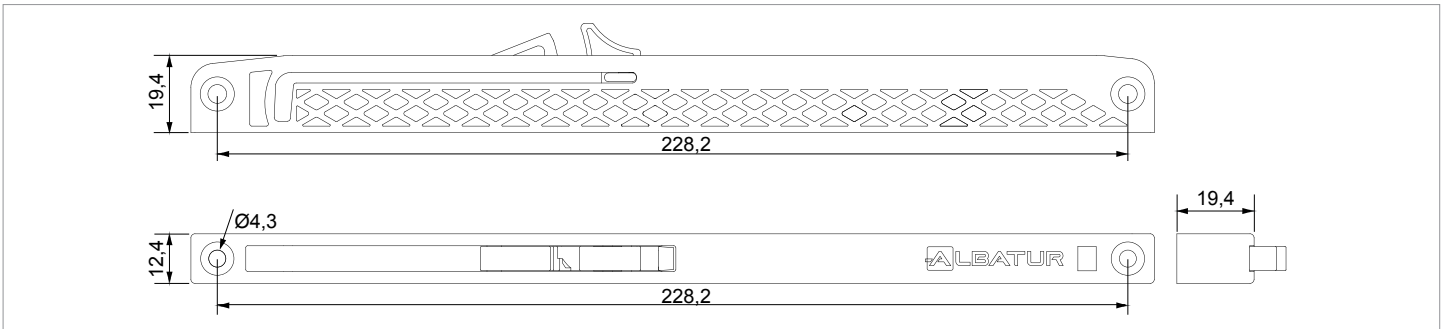

Softline 6940

40 KG YAVAŞLATICI SİSTEM • 40 KG SOFT CLOSER SYSTEM

Kod / Code No	Açıklama / Description	Renk / Colour	Birim / Unit		
117-6940-1600	40 Kg Yavaşlatıcı Mekanizma / 40 Kg Soft Closer Mechanism	Gri / Grey	1 Takım / 1 Kit	50	1.250

Softline 6950

50 KG YAVAŞLATICI SİSTEM • 50 KG SOFT CLOSER SYSTEM

Kod / Code No	Açıklama / Description	Renk / Colour	Birim / Unit		
117-6950-1610	50 Kg Yavaşlatıcı Mekanizma / 50 Kg Soft Closer Mechanism	Gri / Grey	1 Takım / 1 Kit	50	1.250