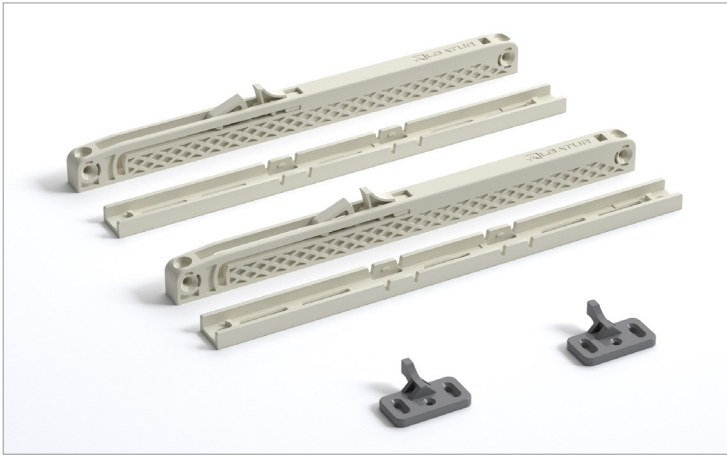

Softline 6970

70 KG YAVAŞLATICI SİSTEM • 70 KG SOFT CLOSER SYSTEM

Kod / Code No	Açıklama / Description	Renk / Colour	Birim / Unit		
117-6970-1610	70 Kg Yavaşlatıcı Mekanizma / 70 Kg Soft Closer Mechanism	Gri / Grey	1 Takım / 1 Kit	50	1.250

Softline 6800

80 KG YAVAŞLATICI SİSTEM • 80 KG SOFT CLOSER SYSTEM

Kod / Code No	Açıklama / Description	Renk / Colour	Birim / Unit		
117-6800-1300	80 Kg Yavaşlatıcı Mekanizma / 80 Kg Soft Closer Mechanism	Galvaniz / Galvanized	1 Takım / 1 Kit	24	576