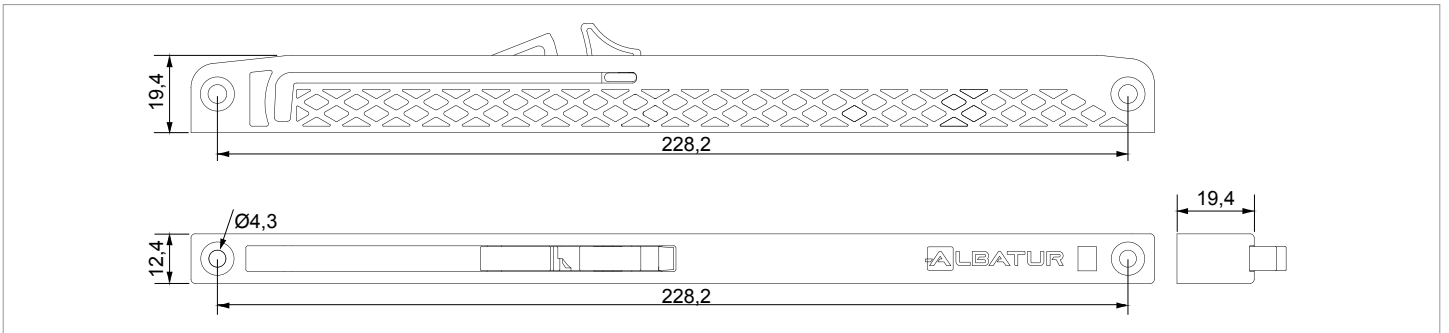

Softline 6970

70 KG YAVAŞLATICI SİSTEM • 70 KG SOFT CLOSER SYSTEM

Kod / Code No	Açıklama / Description	Renk / Colour	Birim / Unit		
117-6970-1610	70 Kg Yavaşlatıcı Mekanizma / 70 Kg Soft Closer Mechanism	Gri / Grey	1 Takım / 1 Kit	50	1.250

Softline 6800

80 KG YAVAŞLATICI SİSTEM • 80 KG SOFT CLOSER SYSTEM

Kod / Code No	Açıklama / Description	Renk / Colour	Birim / Unit		
117-6800-1300	80 Kg Yavaşlatıcı Mekanizma / 80 Kg Soft Closer Mechanism	Galvaniz / Galvanized	1 Takım / 1 Kit	24	576