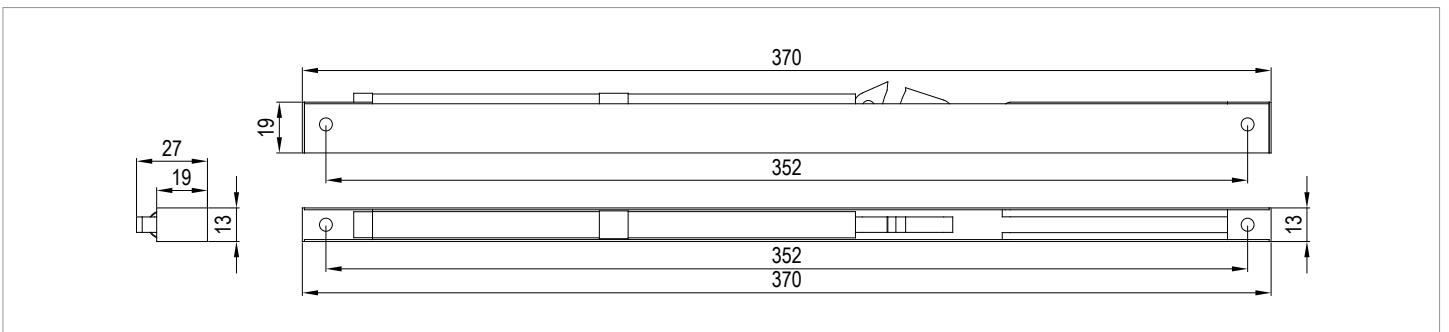

Softline 6970

70 KG YAVAŞLATICI SİSTEM • 70 KG SOFT CLOSER SYSTEM

Kod / Code No	Açıklama / Description	Renk / Colour	Birim / Unit		
117-6970-1610	70 Kg Yavaşlatıcı Mekanizma / 70 Kg Soft Closer Mechanism	Gri / Grey	1 Takım / 1 Kit	50	1.250

Softline 6800

80 KG YAVAŞLATICI SİSTEM • 80 KG SOFT CLOSER SYSTEM

Kod / Code No	Açıklama / Description	Renk / Colour	Birim / Unit		
117-6800-1300	80 Kg Yavaşlatıcı Mekanizma / 80 Kg Soft Closer Mechanism	Galvaniz / Galvanized	1 Takım / 1 Kit	24	576