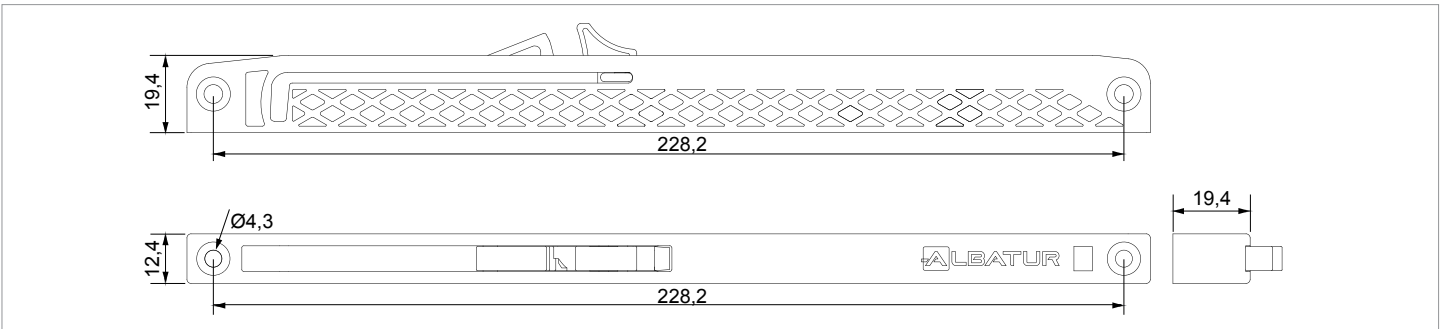

## Softline 6810

80 KG YAVAŞLATICI SİSTEM • 80 KG SOFT CLOSER SYSTEM

Kod / Code No	Açıklama / Description	Renk / Colour	Birim / Unit		
117-6810-1600	80 Kg Yavaşlatıcı Mekanizma / 80 Kg Soft Closer Mechanism	Gri / Grey	1 Takım / 1 Kit	24	576

## Softline 6942

50 KG YAVAŞLATICI SİSTEM • 50 KG SOFT CLOSER SYSTEM

Yeni Ürün  
New Product

Kod / Code No	Açıklama / Description	Renk / Colour	Birim / Unit		
117-6942-1610	50 Kg Yavaşlatıcı Mekanizma / 50 Kg Soft Closer Mechanism	Gri / Grey	1 Takım / 1 Kit	50	1.250