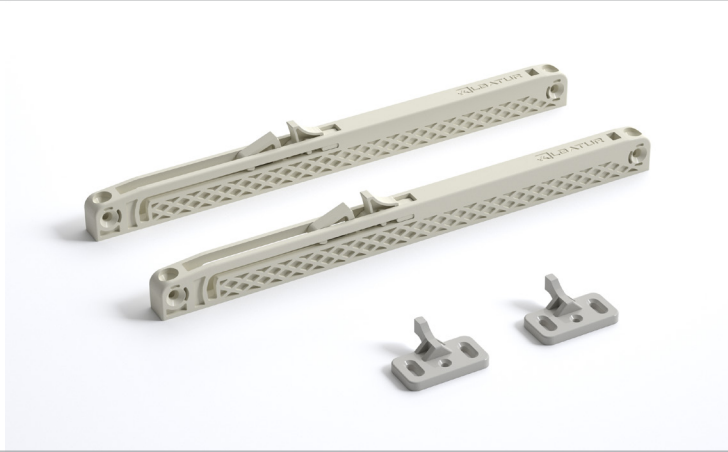

## Softline 6810

80 KG YAVAŞLATICI SİSTEM • 80 KG SOFT CLOSER SYSTEM

Kod / Code No	Açıklama / Description	Renk / Colour	Birim / Unit		
117-6810-1600	80 Kg Yavaşlatıcı Mekanizma / 80 Kg Soft Closer Mechanism	Gri / Grey	1 Takım / 1 Kit	24	576

## Softline 6942

50 KG YAVAŞLATICI SİSTEM • 50 KG SOFT CLOSER SYSTEM

Yeni Ürün  
New Product

Kod / Code No	Açıklama / Description	Renk / Colour	Birim / Unit		
117-6942-1610	50 Kg Yavaşlatıcı Mekanizma / 50 Kg Soft Closer Mechanism	Gri / Grey	1 Takım / 1 Kit	50	1.250