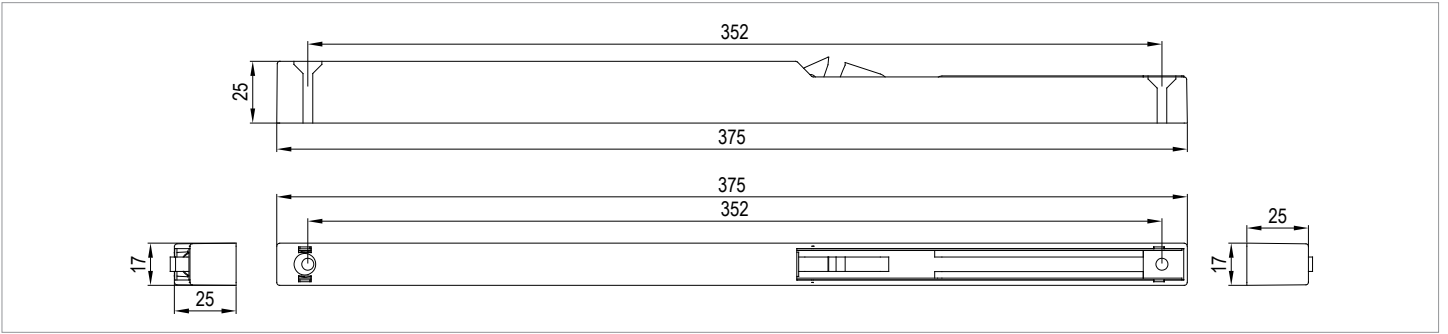

## Softline 6810

80 KG YAVAŞLATICI SİSTEM • 80 KG SOFT CLOSER SYSTEM

Kod / Code No	Açıklama / Description	Renk / Colour	Birim / Unit		
117-6810-1600	80 Kg Yavaşlatıcı Mekanizma / 80 Kg Soft Closer Mechanism	Gri / Grey	1 Takım / 1 Kit	24	576

## Softline 6942

50 KG YAVAŞLATICI SİSTEM • 50 KG SOFT CLOSER SYSTEM

Yeni Ürün  
New Product

Kod / Code No	Açıklama / Description	Renk / Colour	Birim / Unit		
117-6942-1610	50 Kg Yavaşlatıcı Mekanizma / 50 Kg Soft Closer Mechanism	Gri / Grey	1 Takım / 1 Kit	50	1.250