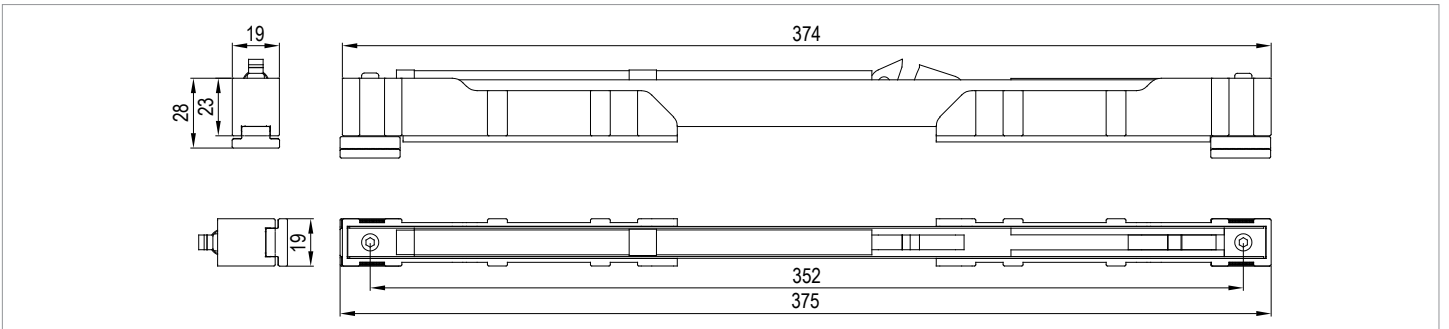

Softline 6901

50 KG YAVAŞLATICI SİSTEM • 50 KG SOFT CLOSER SYSTEM

Yeni Ürün
New Product

Kod / Code No	Açıklama / Description	Renk / Colour	Birim / Unit		
117-6901-1610	50 Kg Yavaşlatıcı Mekanizma / 50 Kg Soft Closer Mechanism	Gri / Grey	1 Takım / 1 Kit	50	1.250

Softline 6820

80 KG YAVAŞLATICI SİSTEM • 80 KG SOFT CLOSER SYSTEM

Kod / Code No	Açıklama / Description	Renk / Colour	Birim / Unit		
117-6820-1600	80 Kg Yavaşlatıcı Mekanizma / 80 Kg Soft Closer Mechanism	Gri / Grey	1 Takım / 1 Kit	24	576