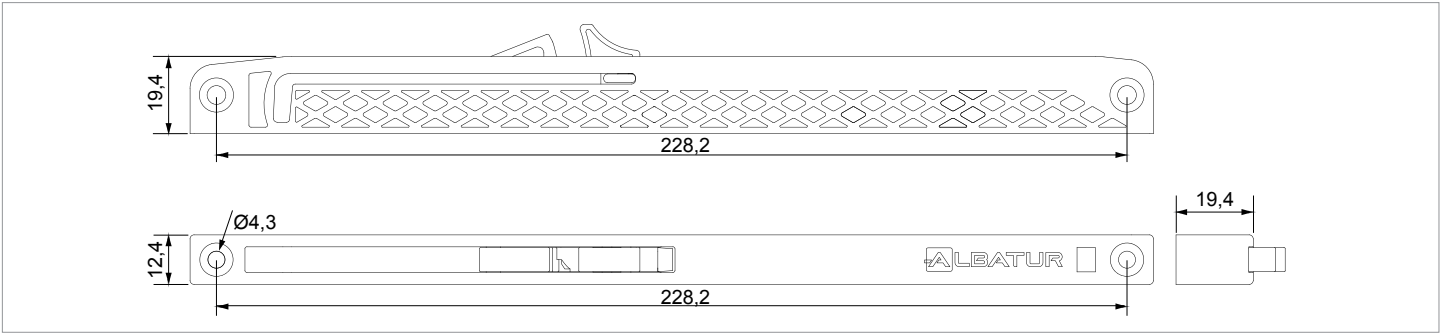

Softline 6901

50 KG YAVAŞLATICI SİSTEM • 50 KG SOFT CLOSER SYSTEM

Yeni Ürün
New Product

Kod / Code No	Açıklama / Description	Renk / Colour	Birim / Unit		
117-6901-1610	50 Kg Yavaşlatıcı Mekanizma / 50 Kg Soft Closer Mechanism	Gri / Grey	1 Takım / 1 Kit	50	1.250

Softline 6820

80 KG YAVAŞLATICI SİSTEM • 80 KG SOFT CLOSER SYSTEM

Kod / Code No	Açıklama / Description	Renk / Colour	Birim / Unit		
117-6820-1600	80 Kg Yavaşlatıcı Mekanizma / 80 Kg Soft Closer Mechanism	Gri / Grey	1 Takım / 1 Kit	24	576