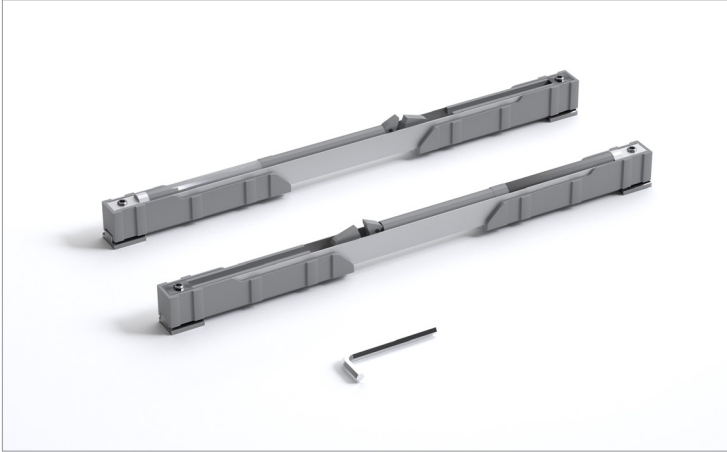

Softline 6901

50 KG YAVAŞLATICI SİSTEM • 50 KG SOFT CLOSER SYSTEM

Yeni Ürün
New Product

Kod / Code No	Açıklama / Description	Renk / Colour	Birim / Unit		
117-6901-1610	50 Kg Yavaşlatıcı Mekanizma / 50 Kg Soft Closer Mechanism	Gri / Grey	1 Takım / 1 Kit	50	1.250

Softline 6820

80 KG YAVAŞLATICI SİSTEM • 80 KG SOFT CLOSER SYSTEM

Kod / Code No	Açıklama / Description	Renk / Colour	Birim / Unit		
117-6820-1600	80 Kg Yavaşlatıcı Mekanizma / 80 Kg Soft Closer Mechanism	Gri / Grey	1 Takım / 1 Kit	24	576