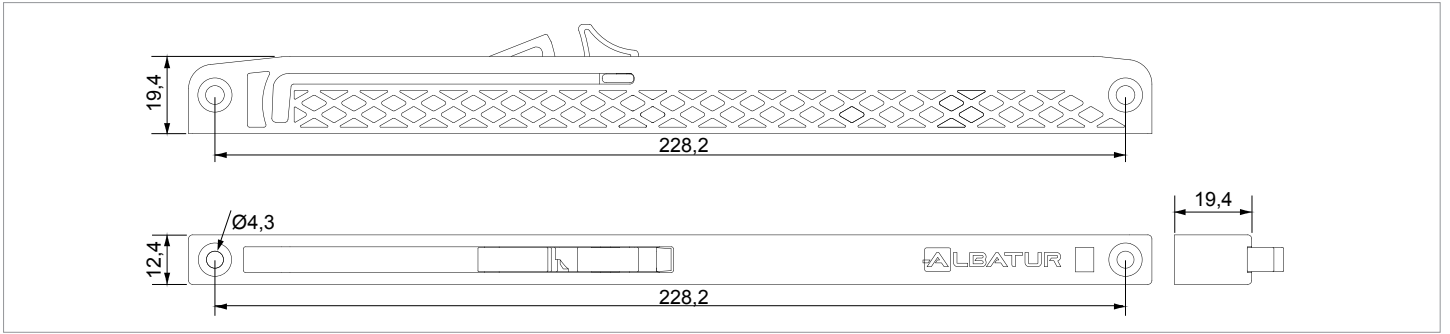

Softline 6990

80 KG YAVAŞLATICI SİSTEM • 80 KG SOFT CLOSER SYSTEM

Kod / Code No	Açıklama / Description	Renk / Colour	Birim / Unit		
117-6990-1610	80 Kg Yavaşlatıcı Mekanizma / 80 Kg Soft Closer Mechanism	Gri / Grey	1 Takım / 1 Kit	50	1.250

Softline 6700

80 KG YAVAŞLATICI SİSTEM • 80 KG SOFT CLOSER SYSTEM

Kod / Code No	Açıklama / Description	Renk / Colour	Birim / Unit		
117-6700-1600	80 Kg Yavaşlatıcı Mekanizma / 80 Kg Soft Closer Mechanism	Gri / Grey	1 Takım / 1 Kit	24	576