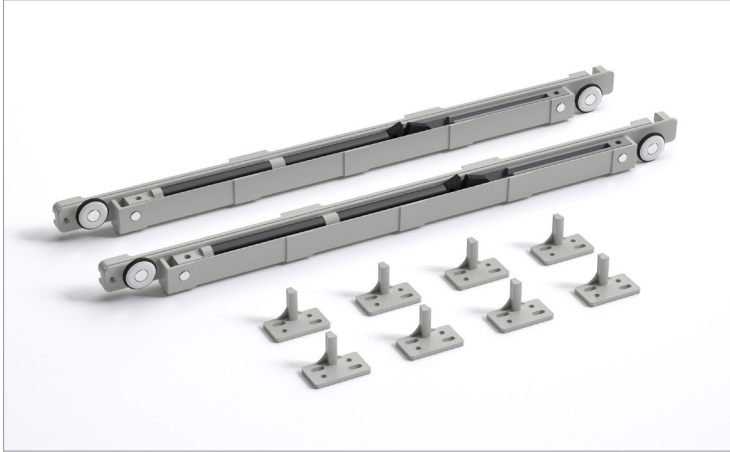

Softline 6990

80 KG YAVAŞLATICI SİSTEM • 80 KG SOFT CLOSER SYSTEM

Kod / Code No	Açıklama / Description	Renk / Colour	Birim / Unit		
117-6990-1610	80 Kg Yavaşlatıcı Mekanizma / 80 Kg Soft Closer Mechanism	Gri / Grey	1 Takım / 1 Kit	50	1.250

Softline 6700

80 KG YAVAŞLATICI SİSTEM • 80 KG SOFT CLOSER SYSTEM

Kod / Code No	Açıklama / Description	Renk / Colour	Birim / Unit		
117-6700-1600	80 Kg Yavaşlatıcı Mekanizma / 80 Kg Soft Closer Mechanism	Gri / Grey	1 Takım / 1 Kit	24	576