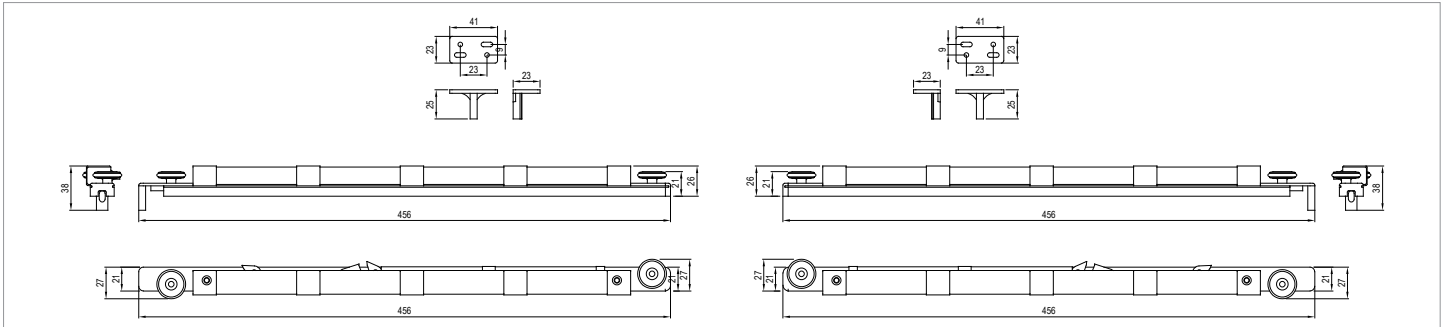

Softline 6990

80 KG YAVAŞLATICI SİSTEM • 80 KG SOFT CLOSER SYSTEM

Kod / Code No	Açıklama / Description	Renk / Colour	Birim / Unit		
117-6990-1610	80 Kg Yavaşlatıcı Mekanizma / 80 Kg Soft Closer Mechanism	Gri / Grey	1 Takım / 1 Kit	50	1.250

Softline 6700

80 KG YAVAŞLATICI SİSTEM • 80 KG SOFT CLOSER SYSTEM

Kod / Code No	Açıklama / Description	Renk / Colour	Birim / Unit		
117-6700-1600	80 Kg Yavaşlatıcı Mekanizma / 80 Kg Soft Closer Mechanism	Gri / Grey	1 Takım / 1 Kit	24	576