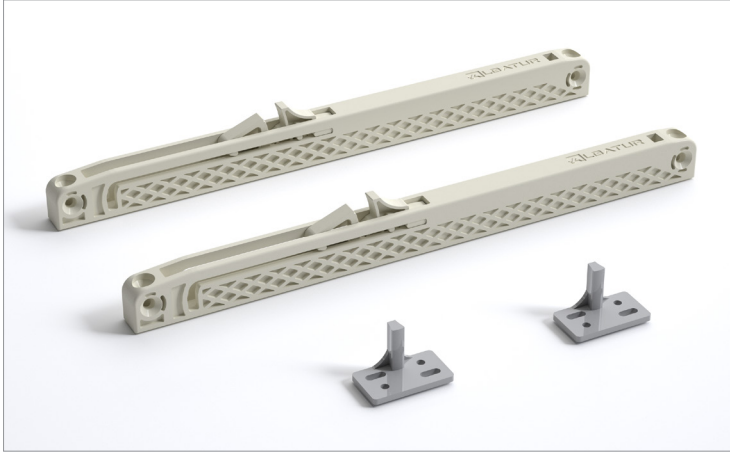

Softline 6990

80 KG YAVAŞLATICI SİSTEM • 80 KG SOFT CLOSER SYSTEM

Kod / Code No	Açıklama / Description	Renk / Colour	Birim / Unit		
117-6990-1610	80 Kg Yavaşlatıcı Mekanizma / 80 Kg Soft Closer Mechanism	Gri / Grey	1 Takım / 1 Kit	50	1.250

Softline 6700

80 KG YAVAŞLATICI SİSTEM • 80 KG SOFT CLOSER SYSTEM

Kod / Code No	Açıklama / Description	Renk / Colour	Birim / Unit		
117-6700-1600	80 Kg Yavaşlatıcı Mekanizma / 80 Kg Soft Closer Mechanism	Gri / Grey	1 Takım / 1 Kit	24	576