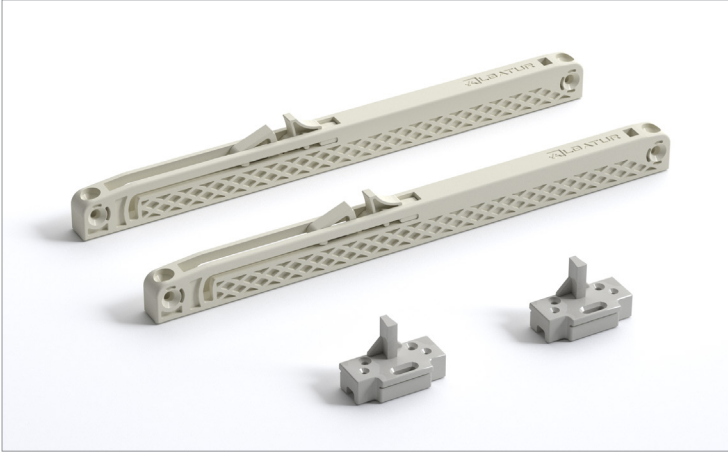

Softline 6922

50 KG YAVAŞLATICI SİSTEM • 50 KG SOFT CLOSER SYSTEM

Yeni Ürün
New Product

Kod / Code No	Açıklama / Description	Renk / Colour	Birim / Unit		
117-6922-1610	50 Kg Yavaşlatıcı Mekanizma / 50 Kg Soft Closer Mechanism	Gri / Grey	1 Takım / 1 Kit	50	1.250

Softline 6921

70 KG YAVAŞLATICI SİSTEM • 70 KG SOFT CLOSER SYSTEM

Kod / Code No	Açıklama / Description	Renk / Colour	Birim / Unit		
117-6921-1600	70 Kg Yavaşlatıcı Mekanizma / 60 Kg Soft Closer Mechanism	Gri / Grey	1 Takım / 1 Kit	24	1.200