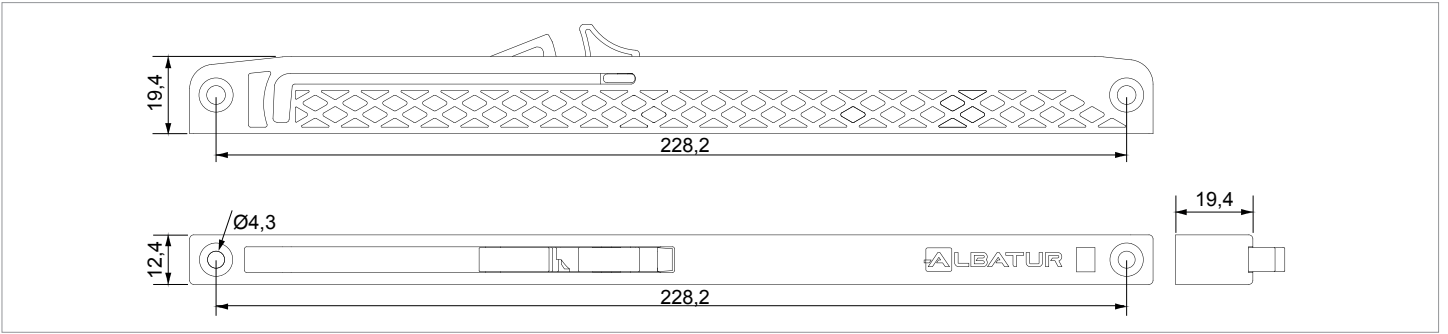

Softline 6922

50 KG YAVAŞLATICI SİSTEM • 50 KG SOFT CLOSER SYSTEM

Yeni Ürün
New Product

Kod / Code No	Açıklama / Description	Renk / Colour	Birim / Unit		
117-6922-1610	50 Kg Yavaşlatıcı Mekanizma / 50 Kg Soft Closer Mechanism	Gri / Grey	1 Takım / 1 Kit	50	1.250

Softline 6921

70 KG YAVAŞLATICI SİSTEM • 70 KG SOFT CLOSER SYSTEM

Kod / Code No	Açıklama / Description	Renk / Colour	Birim / Unit		
117-6921-1600	70 Kg Yavaşlatıcı Mekanizma / 60 Kg Soft Closer Mechanism	Gri / Grey	1 Takım / 1 Kit	24	1.200