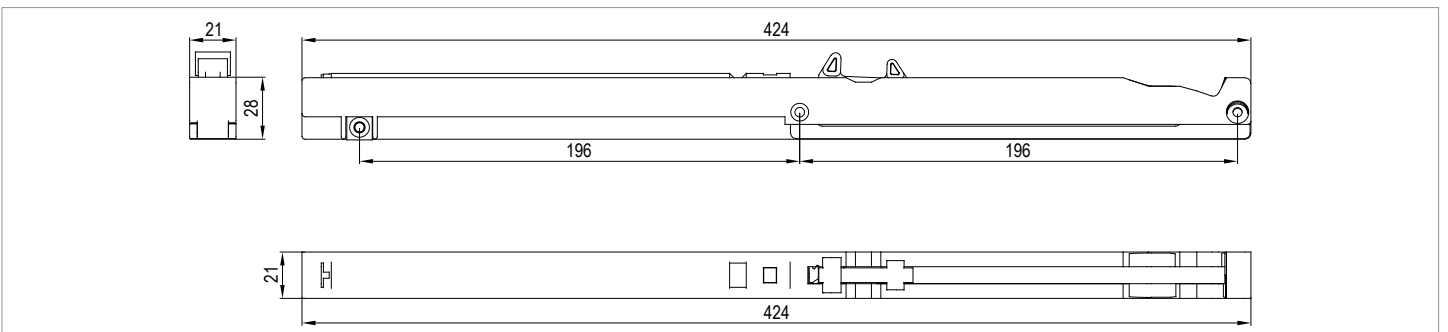

Softline 6922

50 KG YAVAŞLATICI SİSTEM • 50 KG SOFT CLOSER SYSTEM

Yeni Ürün
New Product

Kod / Code No	Açıklama / Description	Renk / Colour	Birim / Unit		
117-6922-1610	50 Kg Yavaşlatıcı Mekanizma / 50 Kg Soft Closer Mechanism	Gri / Grey	1 Takım / 1 Kit	50	1.250

Softline 6921

70 KG YAVAŞLATICI SİSTEM • 70 KG SOFT CLOSER SYSTEM

Kod / Code No	Açıklama / Description	Renk / Colour	Birim / Unit		
117-6921-1600	70 Kg Yavaşlatıcı Mekanizma / 60 Kg Soft Closer Mechanism	Gri / Grey	1 Takım / 1 Kit	24	1.200