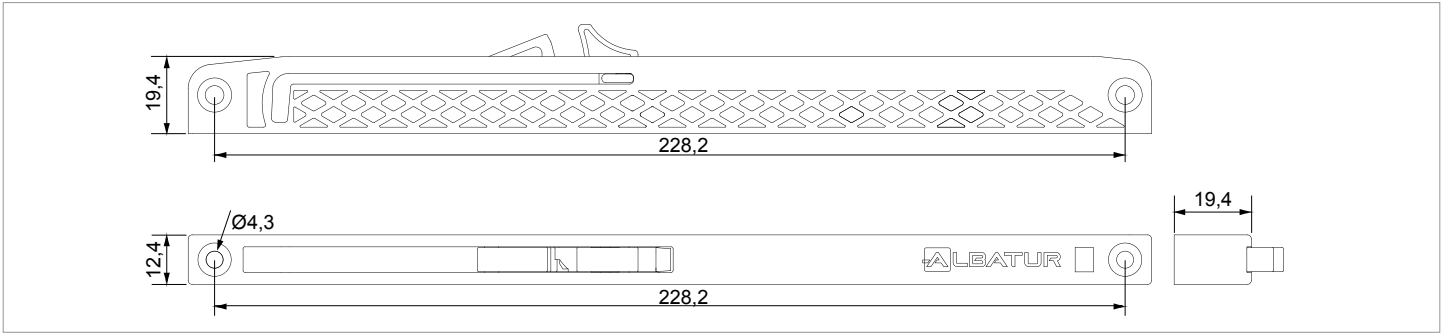

Softline 6959

50 KG YAVAŞLATICI SİSTEM • 50 KG SOFT CLOSER SYSTEM

Yeni Ürün
New Product

Kod / Code No	Açıklama / Description	Renk / Colour	Birim / Unit		
117-6959-1610	50 Kg Yavaşlatıcı Mekanizma / 50 Kg Soft Closer Mechanism	Gri / Grey	1 Takım / 1 Kit	50	1.250