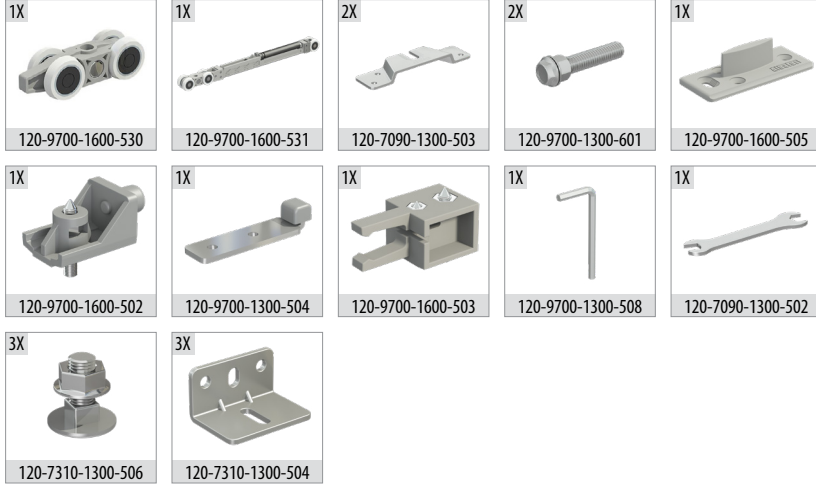

9701 1 Takım İçeriği / 1 Kit Includes