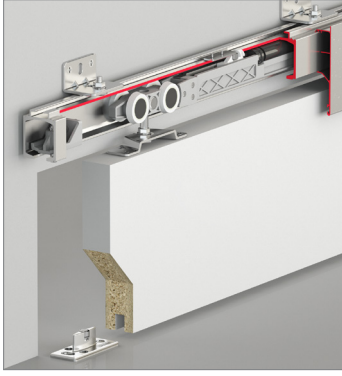

# DoorSlide 9701

120 KG TEK YÖNE YAVAŞLATICILI SÜRGÜ KAPI SİSTEMİ • SLIDING DOOR SYSTEM - HAS SOFT CLOSING

9700 SFT