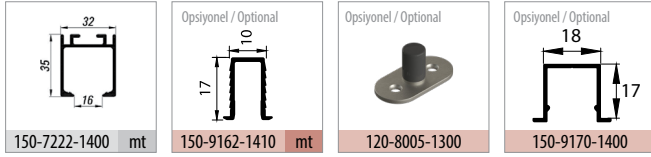

DoorSlide 7310

51 KG SÜRGÜLÜ KAPI SİSTEMİ • SLIDING DOOR SYSTEM

7310 1 Takım İçeriği / 1 Kit Includes

Ray Profilleri / Rail Profiles

Uygulama / Application

Teknik Detay / Technical Detail

Kod / Code No	Açıklama / Description	Renk / Colour	Birim / Unit			Profil mt. / Profiles mt.			Bağ / Bnd.
120-7310-1600	51 Kg Sürgülü Kapı Sistemi / Sliding Door System	Gri / Grey	1 Kapı / 1 Kit	24	768	-	-	-	-
150-7222-1400	Alüminyum Üst Ray Profili / Aluminium Top Rail Profile	Pres/ Uncoated	mt.	-	-	2,0	-	3,0	6 ad/pcs
150-9162-1410	Alüminyum Alt Klavuz Profili / Aluminium Bottom Slider Profile	Eloksal / Mat Anodized	mt.	-	-	-	-	3,0	20 ad/pcs