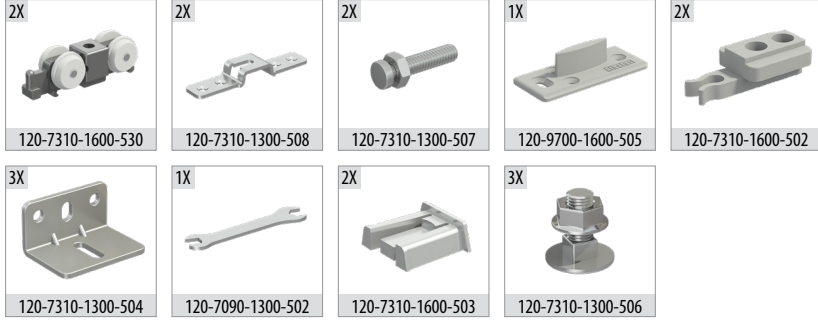

DoorSlide 7310

51 KG SÜRGÜLÜ KAPI SİSTEMİ • SLIDING DOOR SYSTEM

7310 1 Takım İçeriği / 1 Kit Includes

Ray Profilleri / Rail Profiles

Uygulama / Application

Teknik Detay / Technical Detail

Kod / Code No	Açıklama / Description	Renk / Colour	Birim / Unit			Profil mt. / Profiles mt.			Bağ / Bnd.
120-7310-1600	51 Kg Sürgülü Kapı Sistemi / Sliding Door System	Gri / Grey	1 Kapı / 1 Kit	24	768	-	-	-	-
150-7222-1400	Alüminyum Üst Ray Profili / Aluminium Top Rail Profile	Pres/ Uncoated	mt.	-	-	2,0	-	3,0	6 ad/pcs
150-9162-1410	Alüminyum Alt Klavuz Profili / Aluminium Bottom Slider Profile	Eloksal / Mat Anodized	mt.	-	-	-	-	3,0	20 ad/pcs