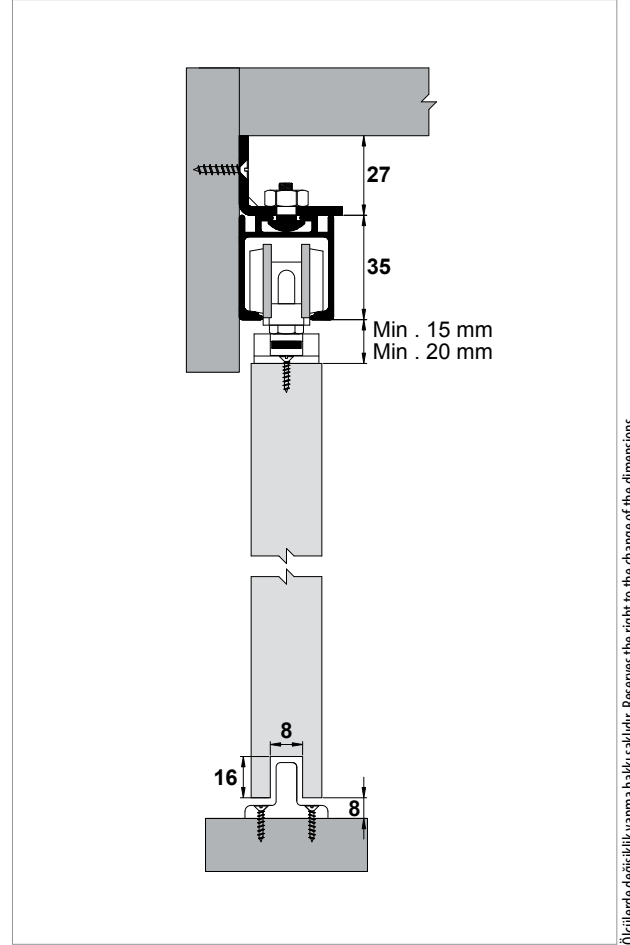

DoorSlide 7310

51 KG SÜRGÜLÜ KAPI SİSTEMİ • SLIDING DOOR SYSTEM

7310 1 Takım İçeriği / 1 Kit Includes

Ray Profilleri / Rail Profiles

Uygulama / Application

Teknik Detay / Technical Detail

Kod / Code No	Açıklama / Description	Renk / Colour	Birim / Unit			Profil mt. / Profiles mt.			Bağ / Bnd.
120-7310-1600	51 Kg Sürgülü Kapı Sistemi / Sliding Door System	Gri / Grey	1 Kapı / 1 Kit	24	768	-	-	-	-
150-7222-1400	Alüminyum Üst Ray Profili / Aluminium Top Rail Profile	Pres/ Uncoated	mt.	-	-	2,0	-	3,0	6 ad/pcs
150-9162-1410	Alüminyum Alt Klavuz Profili / Aluminium Bottom Slider Profile	Eloksal / Mat Anodized	mt.	-	-	-	-	3,0	20 ad/pcs