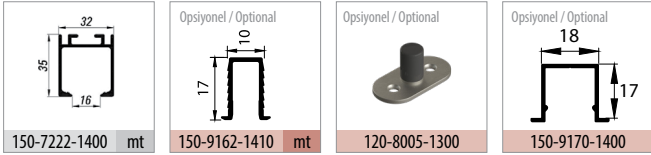

DoorSlide 7340

60 KG SÜRGÜLÜ KAPI SİSTEMİ - SLIDING DOOR SYSTEM

7340 1 Takım İçeriği / 1 Kit Includes

Ray Profilleri / Rail Profiles

Uygulama / Application

Teknik Detay / Technical Detail

Ölçülerde değişiklik yapma hakkı saklıdır. Reserves the right to the change of the dimensions.

Kod / Code No	Açıklama / Description	Renk / Colour	Birim / Unit			Profil mt. / Profiles mt.	Bağ / Bnd.
120-7340-1300	60 Kg Sürgü Kapa Sistemi / Sliding Door System	Gri / Grey	1 Kapa / 1 Kit	24	768	-	-
150-7222-1400	Alüminyum Üst Ray Profili / Aluminium Top Rail Profile	Pres / Uncoated	mt.	-	-	2,0	3,0
150-9162-1410	Alüminyum Alt Klavuz Profili / Aluminium Bottom Slider Profile	Eloksal / Mat Anodized	mt.	-	-	-	3,0