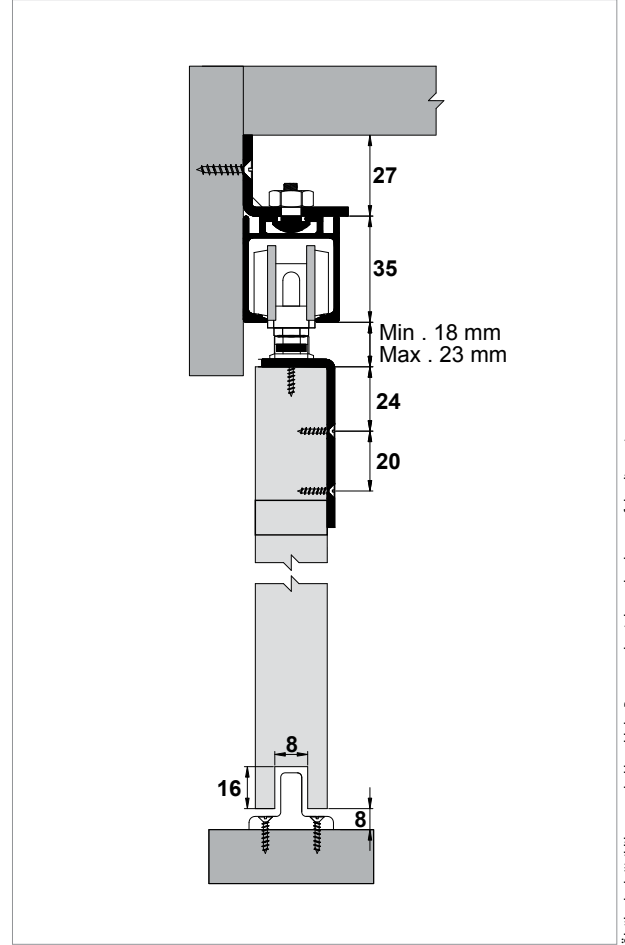

DoorSlide 7340

60 KG SÜRGÜLÜ KAPI SİSTEMİ - SLIDING DOOR SYSTEM

7340 1 Takım İçeriği / 1 Kit Includes

Ray Profilleri / Rail Profiles

Uygulama / Application

Teknik Detay / Technical Detail

Ölçülerde değişiklik yapma hakkı saklıdır. Reserves the right to the change of the dimensions.

Kod / Code No	Açıklama / Description	Renk / Colour	Birim / Unit			Profil mt. / Profiles mt.	Bağ / Bnd.
120-7340-1300	60 Kg Sürgü Kapa Sistemi / Sliding Door System	Gri / Grey	1 Kapa / 1 Kit	24	768	-	-
150-7222-1400	Alüminyum Üst Ray Profili / Aluminium Top Rail Profile	Pres / Uncoated	mt.	-	-	2,0	3,0
150-9162-1410	Alüminyum Alt Klavuz Profili / Aluminium Bottom Slider Profile	Eloksal / Mat Anodized	mt.	-	-	-	3,0