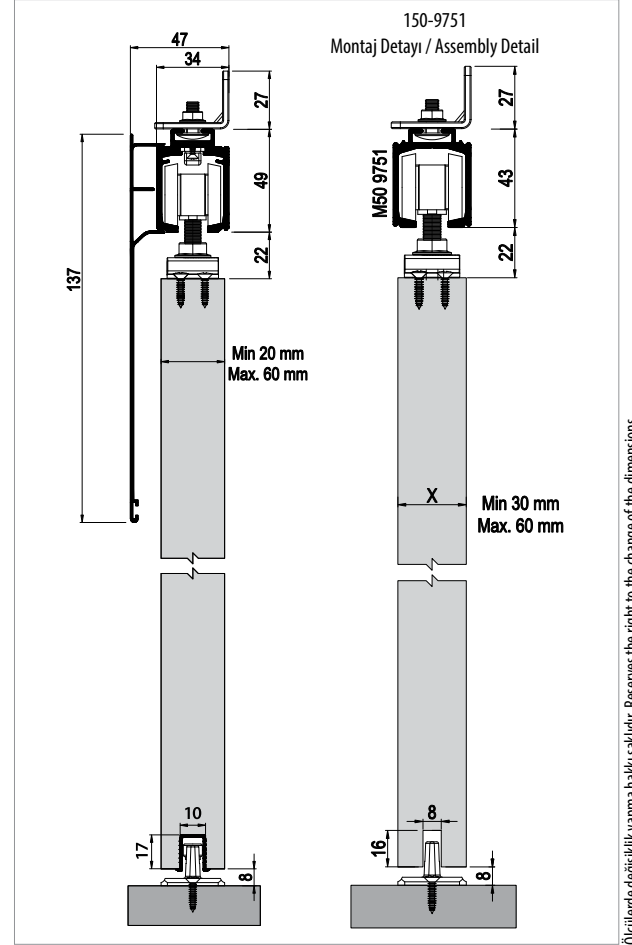

DoorSlide 9700

120 KG SÜRGÜLÜ KAPI SİSTEMİ • SLIDING DOOR SYSTEM

9700 1 Takım İçeriği / 1 Kit Includes

Ray Profilleri / Rail Profiles

Opsiyonel Aksesuar / Optional Accessories

Uygulama / Application

Teknik Detay / Technical Detail

Ölçülerde değişiklik yapma hakkı saklıdır. Reserves the right to the change of the dimensions.

Kod / Code No	Açıklama / Description	Renk / Colour	Birim / Unit			Profil mt. / Profiles mt.			Bağ / Bnd.
120-9700-1600	120 Kg Sürgülü Kapı Sistemi / Sliding Door System	Gri / Grey	1 Kapı / 1 Kit	24	576	-	-	-	-
150-9750-1400	Alüminyum Üst Ray Profili / Aluminium Top Rail Profile	Pres / Uncoated	mt.	-	-	2,0	-	3,0	2 ad/pcs
150-9751-1400	Alüminyum Üst Ray Profili / Aluminium Top Rail Profile	Pres / Uncoated	mt.	-	-	2,0	-	3,0	2 ad/pcs
150-9162-1410	Alüminyum Alt Klavuz Profili / Aluminium Bottom Slider Profile	Eloksal / Mat Anodized	mt.	-	-	-	-	3,0	20 ad/pcs
150-9765-1410	Alüminyum Alın Kapama / Aluminium Cover Front	Eloksal / Mat Anodized	mt.	-	-	2,0	-	3,0	2 ad/pcs