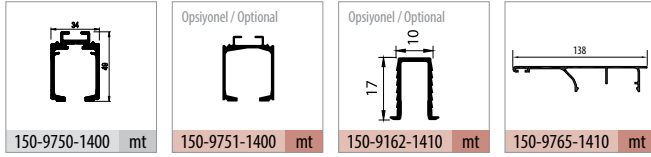

DoorSlide 9700

120 KG SÜRGÜLÜ KAPI SİSTEMİ • SLIDING DOOR SYSTEM

9700 1 Takım İçeriği / 1 Kit Includes

Ray Profilleri / Rail Profiles

Opsiyonel Aksesuar / Optional Accessories

Uygulama / Application

Teknik Detay / Technical Detail

Ölçülerde değişiklik yapma hakkı saklıdır. Reserves the right to the change of the dimensions.

Kod / Code No	Açıklama / Description	Renk / Colour	Birim / Unit			Profil mt. / Profiles mt.			Bağ / Bnd.
120-9700-1600	120 Kg Sürgülü Kapı Sistemi / Sliding Door System	Gri / Grey	1 Kapı / 1 Kit	24	576	-	-	-	-
150-9750-1400	Alüminyum Üst Ray Profili / Aluminium Top Rail Profile	Pres / Uncoated	mt.	-	-	2,0	-	3,0	2 ad/pcs
150-9751-1400	Alüminyum Üst Ray Profili / Aluminium Top Rail Profile	Pres / Uncoated	mt.	-	-	2,0	-	3,0	2 ad/pcs
150-9162-1410	Alüminyum Alt Klavuz Profili / Aluminium Bottom Slider Profile	Eloksal / Mat Anodized	mt.	-	-	-	-	3,0	20 ad/pcs
150-9765-1410	Alüminyum Alın Kapama / Aluminium Cover Front	Eloksal / Mat Anodized	mt.	-	-	2,0	-	3,0	2 ad/pcs