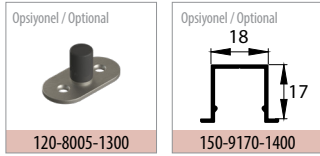

DoorSlide 9700

120 KG SÜRGÜLÜ KAPI SİSTEMİ • SLIDING DOOR SYSTEM

9700 1 Takım İçeriği / 1 Kit Includes

Ray Profilleri / Rail Profiles

Opsiyonel Aksesuar / Optional Accessories

Uygulama / Application

Teknik Detay / Technical Detail

Ölçülerde değişiklik yapma hakkı saklıdır. Reserves the right to the change of the dimensions.

Kod / Code No	Açıklama / Description	Renk / Colour	Birim / Unit			Profil mt. / Profiles mt.			Bağ / Bnd.
120-9700-1600	120 Kg Sürgülü Kapı Sistemi / Sliding Door System	Gri / Grey	1 Kapı / 1 Kit	24	576	-	-	-	-
150-9750-1400	Alüminyum Üst Ray Profili / Aluminium Top Rail Profile	Pres / Uncoated	mt.	-	-	2,0	-	3,0	2 ad/pcs
150-9751-1400	Alüminyum Üst Ray Profili / Aluminium Top Rail Profile	Pres / Uncoated	mt.	-	-	2,0	-	3,0	2 ad/pcs
150-9162-1410	Alüminyum Alt Klavuz Profili / Aluminium Bottom Slider Profile	Eloksal / Mat Anodized	mt.	-	-	-	-	3,0	20 ad/pcs
150-9765-1410	Alüminyum Alın Kapama / Aluminium Cover Front	Eloksal / Mat Anodized	mt.	-	-	2,0	-	3,0	2 ad/pcs