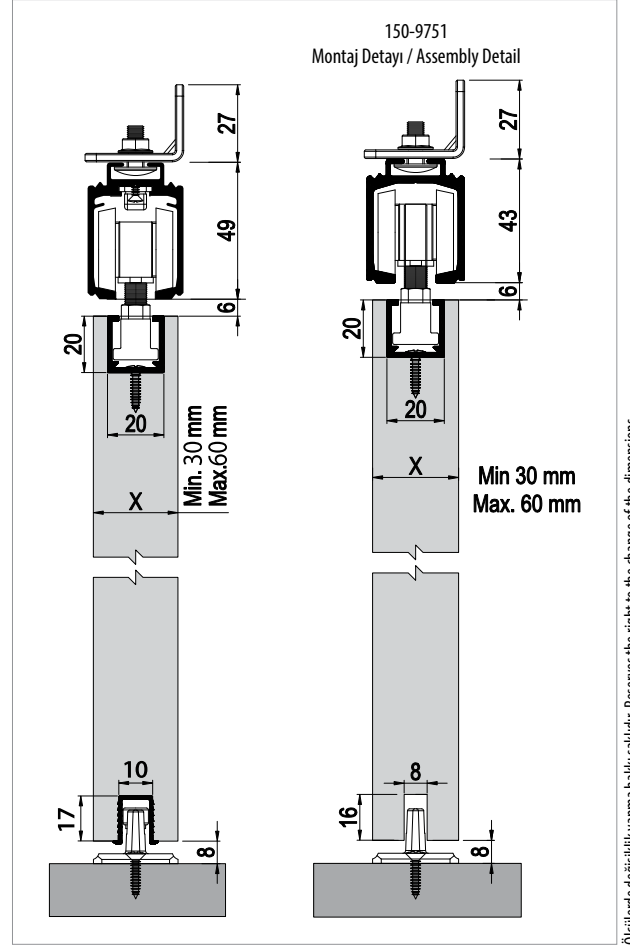

DoorSlide 9705

120 KG SÜRGÜLÜ KAPI SİSTEMİ • SLIDING DOOR SYSTEM

9705 1 Takım İçeriği / 1 Kit Includes

Ray Profilleri / Rail Profiles

Opsiyonel Aksesuar / Optional Accessories

Uygulama / Application

Teknik Detay / Technical Detail

Ölçülerde değişiklik yapma hakkı saklıdır. Reserves the right to the change of the dimensions.

Kod / Code No	Açıklama / Description	Renk / Colour	Birim / Unit			Profil mt. / Profiles mt.	Bağ / Bnd.
120-9705-1600	120 Kg Sürgülü Kapı Sistemi / Sliding Door System	Gri / Grey	1 Kapı / 1 Kit	24	576	- - -	-
150-9750-1400	Alüminyum Üst Ray Profili / Aluminium Top Rail Profile	Pres / Uncoated	mt.	-	-	2,0 - 3,0	2 ad/pcs
150-9751-1400	Alüminyum Üst Ray Profili / Aluminium Top Rail Profile	Pres / Uncoated	mt.	-	-	2,0 - 3,0	2 ad/pcs
150-9162-1410	Alüminyum Alt Klavuz Profili / Aluminium Bottom Slider Profile	Eloksal / Mat Anodized	mt.	-	-	- - 3,0	20 ad/pcs
150-9765-1410	Alüminyum Alın Kapama / Aluminium Cover Front	Eloksal / Mat Anodized	mt.	-	-	2,0 - 3,0	2 ad/pcs