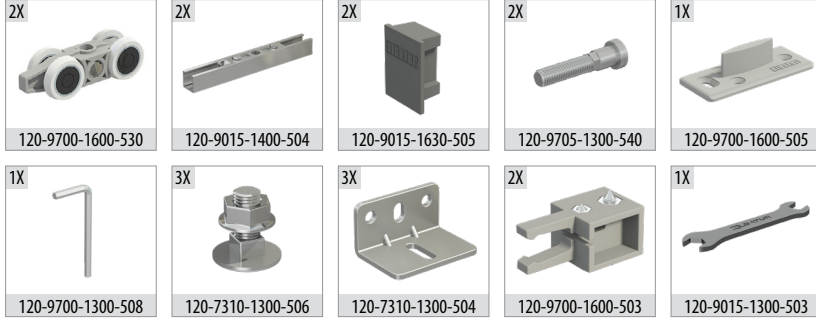

DoorSlide 9705

120 KG SÜRGÜLÜ KAPI SİSTEMİ • SLIDING DOOR SYSTEM

9705 1 Takım İçeriği / 1 Kit Includes

Ray Profilleri / Rail Profiles

Opsiyonel Aksesuar / Optional Accessories

Uygulama / Application

Teknik Detay / Technical Detail

Ölçülerde değişiklik yapma hakkı saklıdır. Reserves the right to the change of the dimensions.

Kod / Code No	Açıklama / Description	Renk / Colour	Birim / Unit			Profil mt. / Profiles mt.	Bağ / Bnd.
120-9705-1600	120 Kg Sürgülü Kapı Sistemi / Sliding Door System	Gri / Grey	1 Kapı / 1 Kit	24	576	- - -	-
150-9750-1400	Alüminyum Üst Ray Profili / Aluminium Top Rail Profile	Pres / Uncoated	mt.	-	-	2,0 - 3,0	2 ad/pcs
150-9751-1400	Alüminyum Üst Ray Profili / Aluminium Top Rail Profile	Pres / Uncoated	mt.	-	-	2,0 - 3,0	2 ad/pcs
150-9162-1410	Alüminyum Alt Klavuz Profili / Aluminium Bottom Slider Profile	Eloksal / Mat Anodized	mt.	-	-	- - 3,0	20 ad/pcs
150-9765-1410	Alüminyum Alın Kapama / Aluminium Cover Front	Eloksal / Mat Anodized	mt.	-	-	2,0 - 3,0	2 ad/pcs