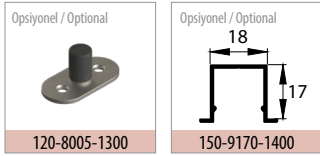

DoorSlide 9705

120 KG SÜRGÜLÜ KAPI SİSTEMİ • SLIDING DOOR SYSTEM

9705 1 Takım İçeriği / 1 Kit Includes

Ray Profilleri / Rail Profiles

Opsiyonel Aksesuar / Optional Accessories

Uygulama / Application

Teknik Detay / Technical Detail

Ölçülerde değişiklik yapma hakkı saklıdır. Reserves the right to the change of the dimensions.

Kod / Code No	Açıklama / Description	Renk / Colour	Birim / Unit			Profil mt. / Profiles mt.	Bağ / Bnd.
120-9705-1600	120 Kg Sürgülü Kapı Sistemi / Sliding Door System	Gri / Grey	1 Kapı / 1 Kit	24	576	- - -	-
150-9750-1400	Alüminyum Üst Ray Profili / Aluminium Top Rail Profile	Pres / Uncoated	mt.	-	-	2,0 - 3,0	2 ad/pcs
150-9751-1400	Alüminyum Üst Ray Profili / Aluminium Top Rail Profile	Pres / Uncoated	mt.	-	-	2,0 - 3,0	2 ad/pcs
150-9162-1410	Alüminyum Alt Klavuz Profili / Aluminium Bottom Slider Profile	Eloksal / Mat Anodized	mt.	-	-	- - 3,0	20 ad/pcs
150-9765-1410	Alüminyum Alın Kapama / Aluminium Cover Front	Eloksal / Mat Anodized	mt.	-	-	2,0 - 3,0	2 ad/pcs