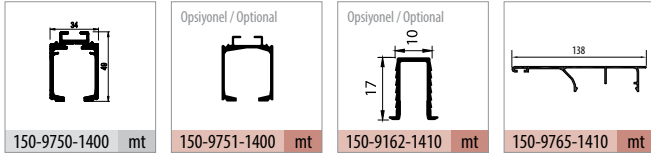

DoorSlide 9705

120 KG SÜRGÜLÜ KAPI SİSTEMİ • SLIDING DOOR SYSTEM

9705 1 Takım İçeriği / 1 Kit Includes

Ray Profilleri / Rail Profiles

Opsiyonel Aksesuar / Optional Accessories

Uygulama / Application

Teknik Detay / Technical Detail

Ölçülerde değişiklik yapma hakkı saklıdır. Reserves the right to the change of the dimensions.

Kod / Code No	Açıklama / Description	Renk / Colour	Birim / Unit			Profil mt. / Profiles mt.	Bağ / Bnd.
120-9705-1600	120 Kg Sürgülü Kapı Sistemi / Sliding Door System	Gri / Grey	1 Kapı / 1 Kit	24	576	- - -	-
150-9750-1400	Alüminyum Üst Ray Profili / Aluminium Top Rail Profile	Pres / Uncoated	mt.	-	-	2,0 - 3,0	2 ad/pcs
150-9751-1400	Alüminyum Üst Ray Profili / Aluminium Top Rail Profile	Pres / Uncoated	mt.	-	-	2,0 - 3,0	2 ad/pcs
150-9162-1410	Alüminyum Alt Klavuz Profili / Aluminium Bottom Slider Profile	Eloksal / Mat Anodized	mt.	-	-	- - 3,0	20 ad/pcs
150-9765-1410	Alüminyum Alın Kapama / Aluminium Cover Front	Eloksal / Mat Anodized	mt.	-	-	2,0 - 3,0	2 ad/pcs