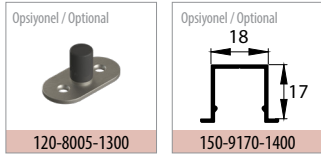

Opsiyonel Aksesuar / Optional Accessories