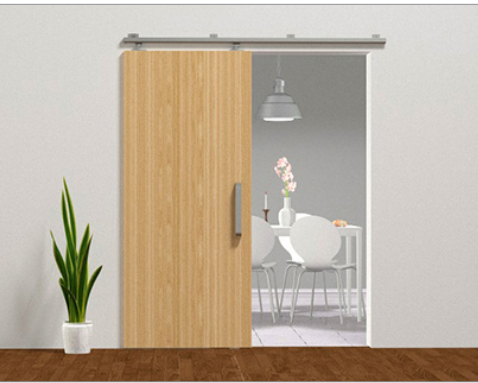

DoorSlide 7120

120 KG SÜRGÜLÜ KAPI SİSTEMİ • SLIDING DOOR SYSTEM

7120 1 Takım İçeriği / 1 Kit Includes

Ray Profilleri / Rail Profiles

Opsiyonel Aksesuar / Optional Accessories

Uygulama / Application

Teknik Detay / Technical Detail

Ölçülerde değişiklik yapma hakkı saklıdır. Reserves the right to the change of the dimensions.

Kod / Code No	Açıklama / Description	Renk / Colour	Birim / Unit			Profil mt. / Profiles mt.	Bağ / Bnd.
120-7120-1300	120 Kg Sürgü Kapı Sistemi / Sliding Door System	Gri / Grey	1 Kapı / 1 Kit	24	576	-	-
150-7093-1400	Alüminyum Üst Ray Profili / Aluminium Top Rail Profile	Pres / Uncoated	mt.	-	-	2,0	3,0
150-9162-1410	Alüminyum Alt Klavuz Profili / Aluminium Bottom Slider Profile	Eloksal / Mat Anodized	mt.	-	-	-	3,0