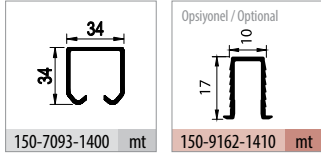

Ray Profilleri / Rail Profiles