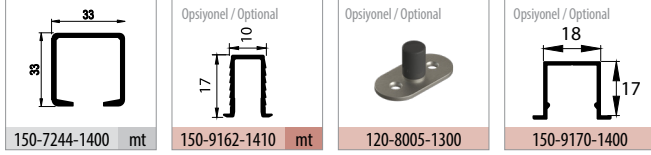

DoorSync 9810

80 KG HALATLI SÜRGÜ KAPI SİSTEMİ • FUNICULAR SLIDING DOOR SYSTEM

9810 1 Set İçeriği / 1 Set Includes

Ray Profilleri / Rail Profiles

Uygulama / Application

Teknik Detay / Technical Detail

Ölçülerde değişiklik yapma hakkı saklıdır. Reserves the right to the change of the dimensions.

Kod / Code No	Açıklama / Description	Renk / Colour	Birim / Unit			Profil mt. / Profiles mt.			Bağ / Bnd.
121-9810-1600	80 Kg Senkronize Sürgü Kapi Sistemi / Funicular Sliding Door System	Gri / Grey	2 Kapı / 1 Set	12	216	-	-	-	-
150-7244-1400	Alüminyum Üst Ray Profili / Aluminium Top Rail Profile	Pres / Uncoated	mt.	-	-	3,0	4,0	6,0	6 ad/pcs
150-9162-1410	Alüminyum Alt Klavuz Profili / Aluminium Bottom Slider Profile	Eloksal / Mat Anodized	mt.	-	-	-	-	3,0	20 ad/pcs