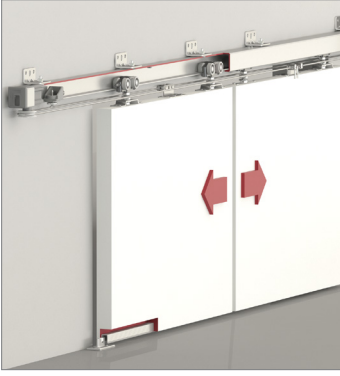

DoorSync 9810

80 KG HALATLI SÜRGÜ KAPI SİSTEMİ • FUNICULAR SLIDING DOOR SYSTEM

9810 1 Set İçeriği / 1 Set Includes

Ray Profilleri / Rail Profiles

Uygulama / Application

Teknik Detay / Technical Detail

Ölçülerde değişiklik yapma hakkı saklıdır. Reserves the right to the change of the dimensions.

Kod / Code No	Açıklama / Description	Renk / Colour	Birim / Unit			Profil mt. / Profiles mt.			Bağ / Bnd.
121-9810-1600	80 Kg Senkronize Sürgü Kapi Sistemi / Funicular Sliding Door System	Gri / Grey	2 Kapı / 1 Set	12	216	-	-	-	-
150-7244-1400	Alüminyum Üst Ray Profili / Aluminium Top Rail Profile	Pres / Uncoated	mt.	-	-	3,0	4,0	6,0	6 ad/pcs
150-9162-1410	Alüminyum Alt Klavuz Profili / Aluminium Bottom Slider Profile	Eloksal / Mat Anodized	mt.	-	-	-	-	3,0	20 ad/pcs