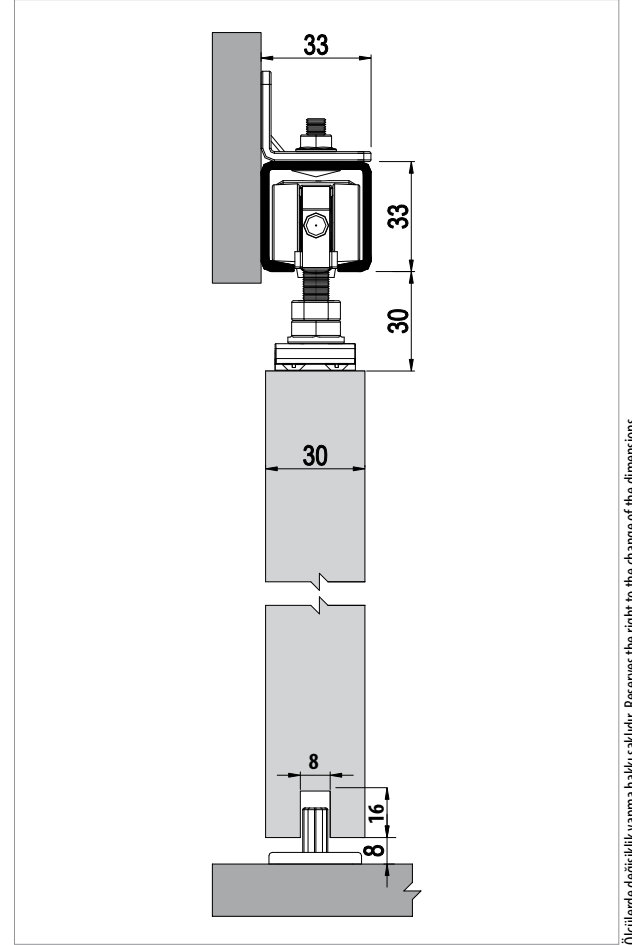

DoorSync 9810

80 KG HALATLI SÜRGÜ KAPI SİSTEMİ • FUNICULAR SLIDING DOOR SYSTEM

9810 1 Set İçeriği / 1 Set Includes

Ray Profilleri / Rail Profiles

Uygulama / Application

Teknik Detay / Technical Detail

Ölçülerde değişiklik yapma hakkı saklıdır. Reserves the right to the change of the dimensions.

Kod / Code No	Açıklama / Description	Renk / Colour	Birim / Unit			Profil mt. / Profiles mt.			Bağ / Bnd.
121-9810-1600	80 Kg Senkronize Sürgü Kapi Sistemi / Funicular Sliding Door System	Gri / Grey	2 Kapı / 1 Set	12	216	-	-	-	-
150-7244-1400	Alüminyum Üst Ray Profili / Aluminium Top Rail Profile	Pres / Uncoated	mt.	-	-	3,0	4,0	6,0	6 ad/pcs
150-9162-1410	Alüminyum Alt Klavuz Profili / Aluminium Bottom Slider Profile	Eloksal / Mat Anodized	mt.	-	-	-	-	3,0	20 ad/pcs