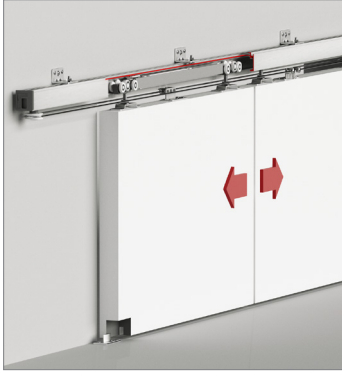

# DoorSync 9840

40 KG ÇİFT YÖNE YAVAŞLATICILI HALATLI SÜRGÜ KAPI SİSTEMİ - FUNICULAR SLIDING DOOR SYSTEM - HAS SOFT CLOSING