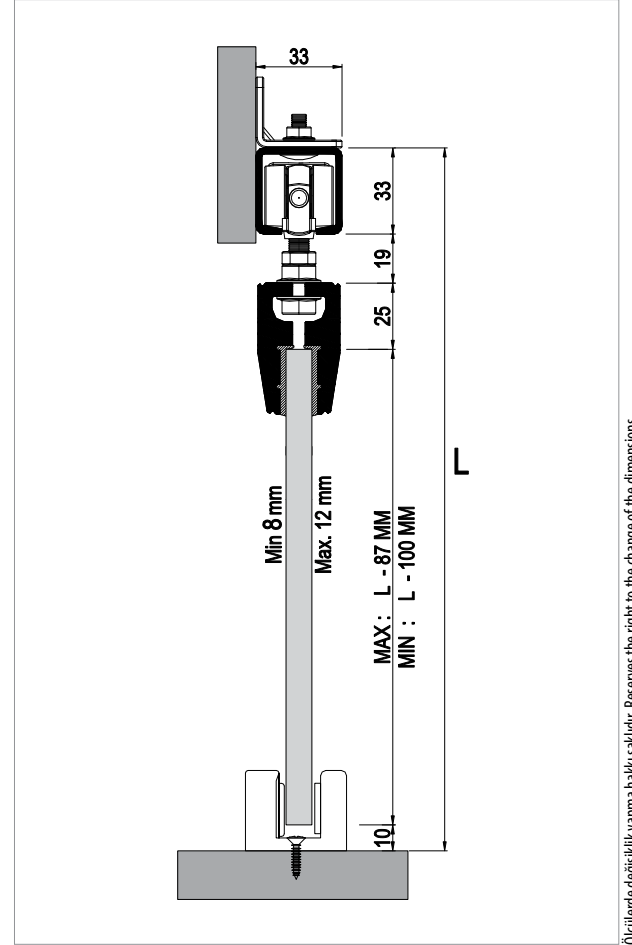

GlassDoor 9910

80 KG SÜRGÜ CAM KAPI SİSTEMİ • SLIDING GLASS DOOR SYSTEM

9910 1 Takım İçeriği / 1 Kit Includes

Ray Profilleri / Rail Profiles

Uygulama / Application

Teknik Detay / Technical Detail

Ölçülerde değişiklik yapma hakkı saklıdır. Reserves the right to the change of the dimensions.

Kod / Code No	Açıklama / Description	Renk / Colour	Birim / Unit			Profil mt. / Profiles mt.	Bağ / Bnd.
123-9910-1200	80 Kg Sürgü Cam Kapi Sistemi / Sliding Glass Door System	Gri / Grey	1 Kapi / 1 Kit	12	216	- - -	-
150-7244-1400	Alüminyum Üst Ray Profili / Aluminium Top Rail Profile	Pres / Uncoated	mt	-	-	2,0 - 3,0	6 ad/pcs