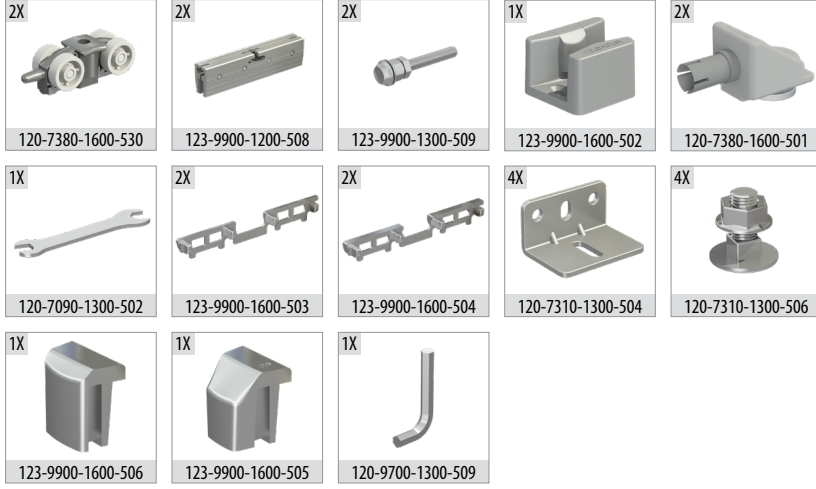

GlassDoor 9910

80 KG SÜRGÜ CAM KAPI SİSTEMİ • SLIDING GLASS DOOR SYSTEM

9910 1 Takım İçeriği / 1 Kit Includes

Ray Profilleri / Rail Profiles

Uygulama / Application

Teknik Detay / Technical Detail

Ölçülerde değişiklik yapma hakkı saklıdır. Reserves the right to the change of the dimensions.

Kod / Code No	Açıklama / Description	Renk / Colour	Birim / Unit			Profil mt. / Profiles mt.	Bağ / Bnd.
123-9910-1200	80 Kg Sürgü Cam Kapi Sistemi / Sliding Glass Door System	Gri / Grey	1 Kapi / 1 Kit	12	216	- - -	-
150-7244-1400	Alüminyum Üst Ray Profili / Aluminium Top Rail Profile	Pres / Uncoated	mt	-	-	2,0 - 3,0	6 ad/pcs