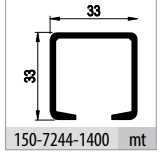

GlassDoor 9910

80 KG SÜRGÜ CAM KAPI SİSTEMİ • SLIDING GLASS DOOR SYSTEM

9910 1 Takım İçeriği / 1 Kit Includes

Ray Profilleri / Rail Profiles

Uygulama / Application

Teknik Detay / Technical Detail

Ölçülerde değişiklik yapma hakkı saklıdır. Reserves the right to the change of the dimensions.

Kod / Code No	Açıklama / Description	Renk / Colour	Birim / Unit			Profil mt. / Profiles mt.	Bağ / Bnd.
123-9910-1200	80 Kg Sürgü Cam Kapi Sistemi / Sliding Glass Door System	Gri / Grey	1 Kapi / 1 Kit	12	216	- - -	-
150-7244-1400	Alüminyum Üst Ray Profili / Aluminium Top Rail Profile	Pres / Uncoated	mt	-	-	2,0 - 3,0	6 ad/pcs