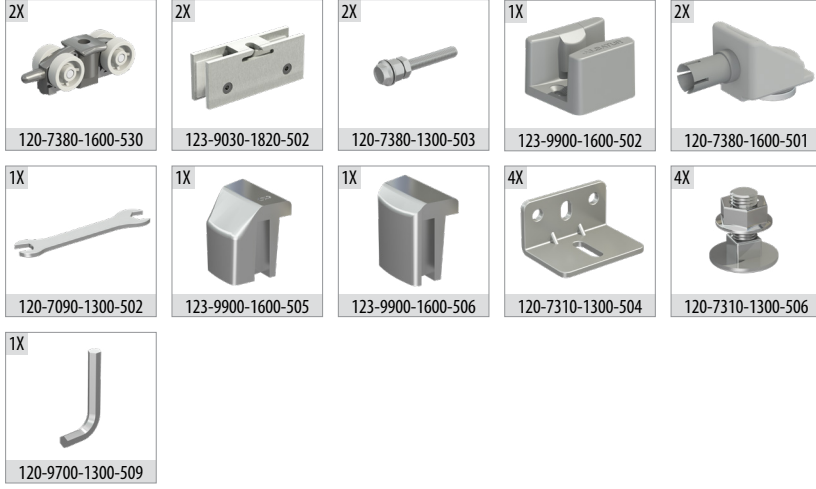

# GlassDoor 9911

80 KG SÜRGÜ CAM KAPI SİSTEMİ • GLASS SLIDING DOOR SYSTEM

## Bilgi / Information

- Bu ürün camda delme işlemi gerektirmektedir.
- This product need drilling on the glass.

## 9911 1 Takım İçeriği / 1 Kit Includes