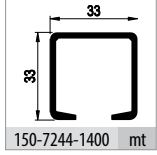

## Teknik Detay / Technical Detail

Ölçülerde değişiklik yapma hakkı saklıdır. Reserves the right to the change of the dimensions.

Kod / Code No	Açıklama / Description	Renk / Colour	Birim / Unit			Profil mt. / Profiles mt.	Bağ / Bnd.
123-9911-1820	80 Kg Sürgü Cam Kapı Sistemi / Sliding Glass Door System	Gri / Grey	1 Kapı / 1 Kit	12	216	- - -	-
150-7244-1400	Alüminyum Üst Ray Profili / Aluminium Top Rail Profile	Pres / Uncoated	mt	-	-	2,0 - 3,0	6 ad/pcs