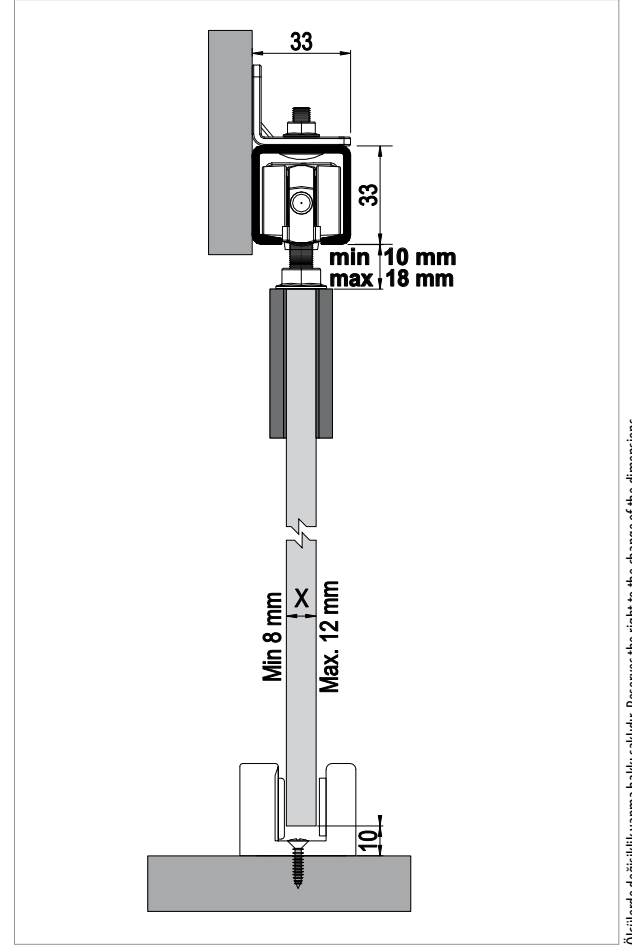

Ölçülerde değişiklik yapma hakkı saklıdır. Reserves the right to the change of the dimensions.

Kod / Code No	Açıklama / Description	Renk / Colour	Birim / Unit			Profil mt. / Profiles mt.	Bağ / Bnd.
123-9911-1820	80 Kg Sürgü Cam Kapı Sistemi / Sliding Glass Door System	Gri / Grey	1 Kapı / 1 Kit	12	216	- - -	-
150-7244-1400	Alüminyum Üst Ray Profili / Aluminium Top Rail Profile	Pres / Uncoated	mt	-	-	2,0 - 3,0	6 ad/pcs