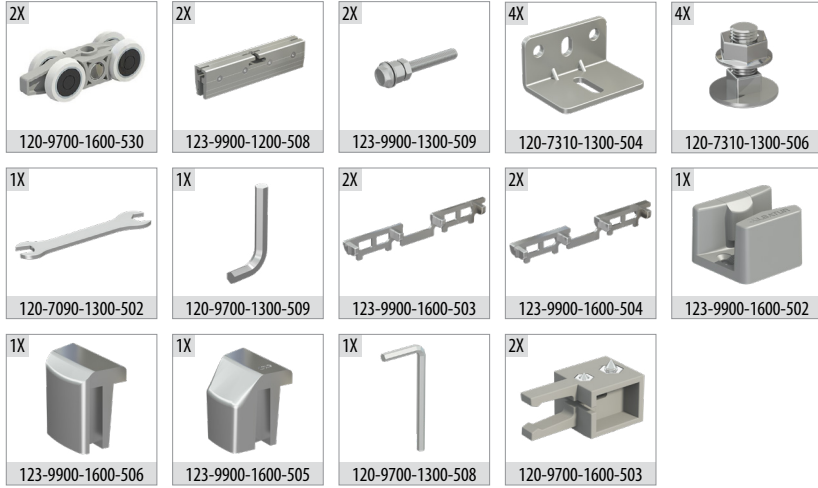

GlassDoor 9900

120 KG SÜRGÜ CAM KAPI SİSTEMİ • SLIDING GLASS DOOR SYSTEM

9900 1 Takım İçeriği / 1 Kit Includes

Ray Profilleri / Rail Profiles

Uygulama / Application

Teknik Detay / Technical Detail

Ölçülerde değişiklik yapma hakkı saklıdır. Reserves the right to the change of the dimensions.

Kod / Code No	Açıklama / Description	Renk / Colour	Birim / Unit			Profil mt. / Profiles mt.	Bağ / Bnd.
123-9900-1200	120 Kg Sürgü Cam Kapi Sistemi / Sliding Glass Door System	Gri / Grey	1 Kapi / 1 Kit	12	216	-	-
150-9750-1400	Alüminyum Üst Ray Profili / Aluminium Top Rail Profile	Pres / Uncoated	mt	-	-	2,0	3,0
150-9765-1410	Alüminyum Alın Kapama / Aluminium Cover Front	Eloksal / Mat Anodized	mt	-	-	2,0	3,0