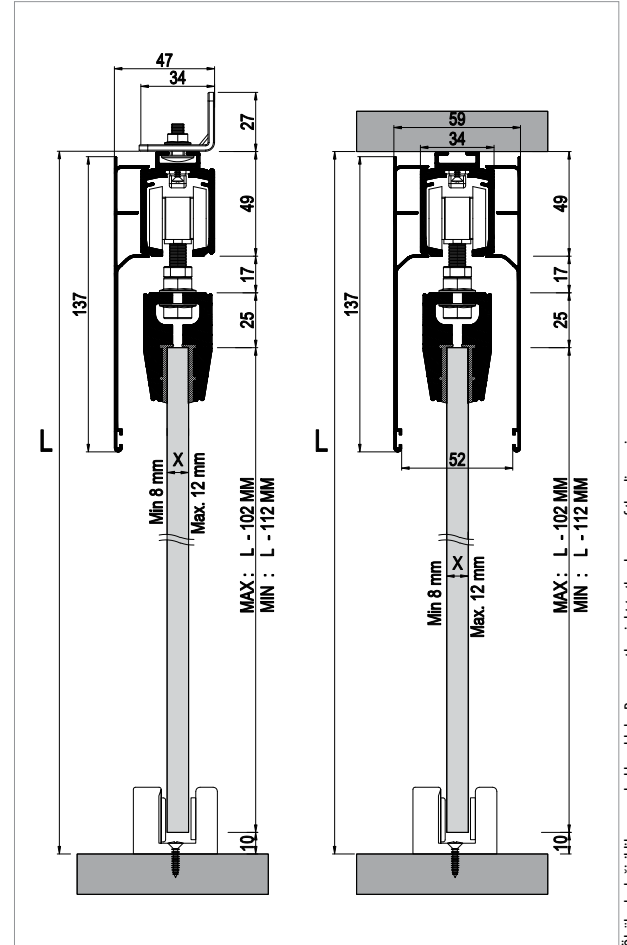

GlassDoor 9900

120 KG SÜRGÜ CAM KAPI SİSTEMİ • SLIDING GLASS DOOR SYSTEM

9900 1 Takım İçeriği / 1 Kit Includes

Ray Profilleri / Rail Profiles

Uygulama / Application

Teknik Detay / Technical Detail

Ölçülerde değişiklik yapma hakkı saklıdır. Reserves the right to the change of the dimensions.

Kod / Code No	Açıklama / Description	Renk / Colour	Birim / Unit			Profil mt. / Profiles mt.	Bağ / Bnd.
123-9900-1200	120 Kg Sürgü Cam Kapi Sistemi / Sliding Glass Door System	Gri / Grey	1 Kapi / 1 Kit	12	216	-	-
150-9750-1400	Alüminyum Üst Ray Profili / Aluminium Top Rail Profile	Pres / Uncoated	mt	-	-	2,0	3,0
150-9765-1410	Alüminyum Alın Kapama / Aluminium Cover Front	Eloksal / Mat Anodized	mt	-	-	2,0	3,0