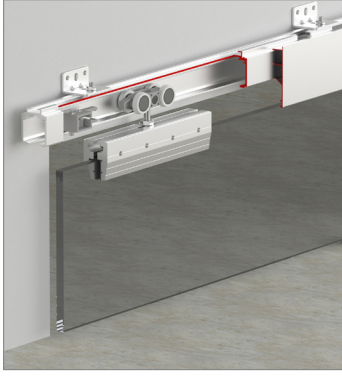

GlassDoor 9900

120 KG SÜRGÜ CAM KAPI SİSTEMİ • SLIDING GLASS DOOR SYSTEM

9900 1 Takım İçeriği / 1 Kit Includes

Ray Profilleri / Rail Profiles

Uygulama / Application

Teknik Detay / Technical Detail

Ölçülerde değişiklik yapma hakkı saklıdır. Reserves the right to the change of the dimensions.

Kod / Code No	Açıklama / Description	Renk / Colour	Birim / Unit			Profil mt. / Profiles mt.	Bağ / Bnd.
123-9900-1200	120 Kg Sürgü Cam Kapi Sistemi / Sliding Glass Door System	Gri / Grey	1 Kapi / 1 Kit	12	216	-	-
150-9750-1400	Alüminyum Üst Ray Profili / Aluminium Top Rail Profile	Pres / Uncoated	mt	-	-	2,0	3,0
150-9765-1410	Alüminyum Alın Kapama / Aluminium Cover Front	Eloksal / Mat Anodized	mt	-	-	2,0	3,0