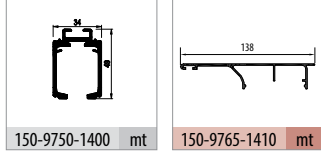

GlassDoor 9900

120 KG SÜRGÜ CAM KAPI SİSTEMİ • SLIDING GLASS DOOR SYSTEM

9900 1 Takım İçeriği / 1 Kit Includes

Ray Profilleri / Rail Profiles

Uygulama / Application

Teknik Detay / Technical Detail

Ölçülerde değişiklik yapma hakkı saklıdır. Reserves the right to the change of the dimensions.

Kod / Code No	Açıklama / Description	Renk / Colour	Birim / Unit			Profil mt. / Profiles mt.	Bağ / Bnd.
123-9900-1200	120 Kg Sürgü Cam Kapi Sistemi / Sliding Glass Door System	Gri / Grey	1 Kapi / 1 Kit	12	216	-	-
150-9750-1400	Alüminyum Üst Ray Profili / Aluminium Top Rail Profile	Pres / Uncoated	mt	-	-	2,0	3,0
150-9765-1410	Alüminyum Alın Kapama / Aluminium Cover Front	Eloksal / Mat Anodized	mt	-	-	2,0	3,0