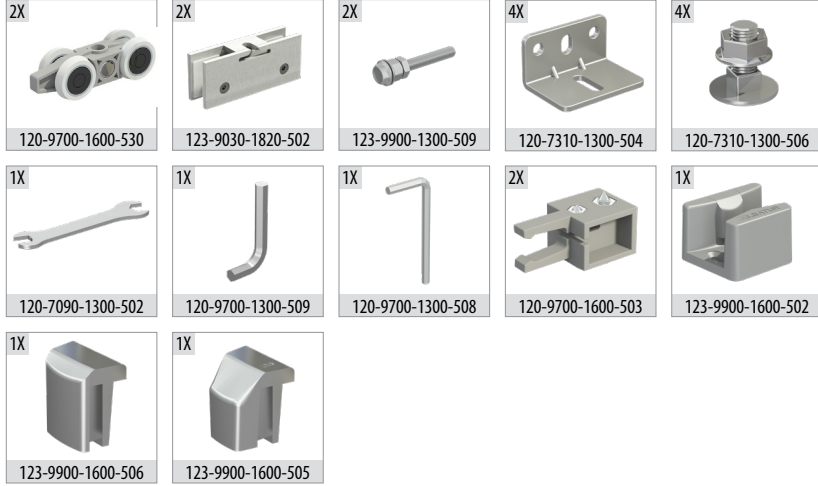

# GlassDoor 9901

120 KG SÜRGÜ CAM KAPI SİSTEMİ • GLASS SLIDING DOOR SYSTEM

## 9901 1 Takım İçeriği / 1 Kit Includes