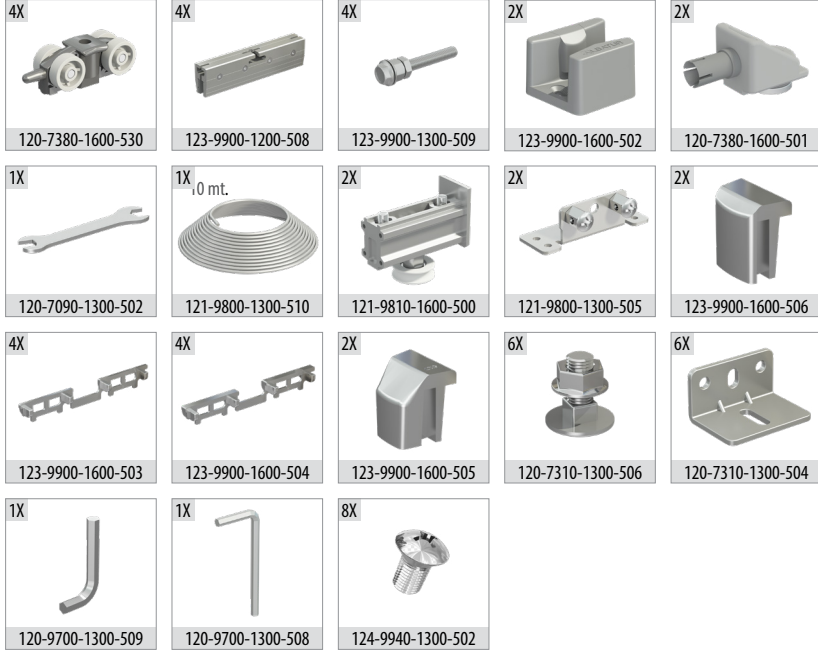

DoorSync 9940

80 KG HALATLI SÜRGÜ CAM KAPI SİSTEMİ • FUNICULAR SLIDING GLASS DOOR SYSTEM

9940 1 Set İçeriği / 1 Set Includes

Ray Profilleri / Rail Profiles

Uygulama / Application

Teknik Detay / Technical Detail

Ölçülerde değişiklik yapma hakkı saklıdır. Reserves the right to the change of the dimensions.

Kod / Code No	Açıklama / Description	Renk / Colour	Birim / Unit			Profil mt. / Profiles mt.			Bağ / Bnd.
124-9940-1200	80 Kg Senkronize Cam Kapı Sistemi / Funicular Glass Door System	Gri / Grey	2 Kapı / 1 Set	1	100	-	-	-	-
150-7244-1400	Alüminyum Üst Ray Profili / Aluminium Top Rail Profile	Pres / Uncoated	mt	-	-	3,0	4,0	6,0	6 ad/pcs