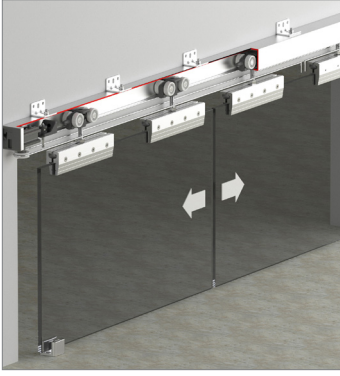

DoorSync 9940

80 KG HALATLI SÜRGÜ CAM KAPI SİSTEMİ • FUNICULAR SLIDING GLASS DOOR SYSTEM

9940 1 Set İçeriği / 1 Set Includes

Ray Profilleri / Rail Profiles

Uygulama / Application

Teknik Detay / Technical Detail

Ölçülerde değişiklik yapma hakkı saklıdır. Reserves the right to the change of the dimensions.

Kod / Code No	Açıklama / Description	Renk / Colour	Birim / Unit			Profil mt. / Profiles mt.			Bağ / Bnd.
124-9940-1200	80 Kg Senkronize Cam Kapı Sistemi / Funicular Glass Door System	Gri / Grey	2 Kapı / 1 Set	1	100	-	-	-	-
150-7244-1400	Alüminyum Üst Ray Profili / Aluminium Top Rail Profile	Pres / Uncoated	mt	-	-	3,0	4,0	6,0	6 ad/pcs