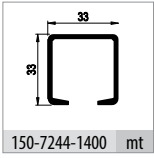

Ray Profilleri / Rail Profiles