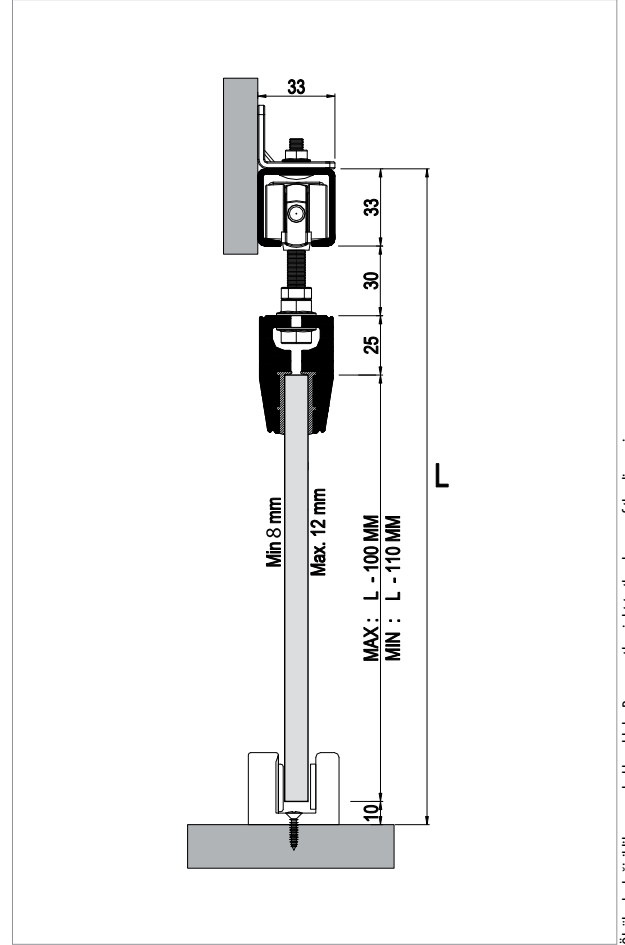

DoorSync 9940

80 KG HALATLI SÜRGÜ CAM KAPI SİSTEMİ • FUNICULAR SLIDING GLASS DOOR SYSTEM

9940 1 Set İçeriği / 1 Set Includes

Ray Profilleri / Rail Profiles

Uygulama / Application

Teknik Detay / Technical Detail

Ölçülerde değişiklik yapma hakkı saklıdır. Reserves the right to the change of the dimensions.

Kod / Code No	Açıklama / Description	Renk / Colour	Birim / Unit			Profil mt. / Profiles mt.			Bağ / Bnd.
124-9940-1200	80 Kg Senkronize Cam Kapı Sistemi / Funicular Glass Door System	Gri / Grey	2 Kapı / 1 Set	1	100	-	-	-	-
150-7244-1400	Alüminyum Üst Ray Profili / Aluminium Top Rail Profile	Pres / Uncoated	mt	-	-	3,0	4,0	6,0	6 ad/pcs