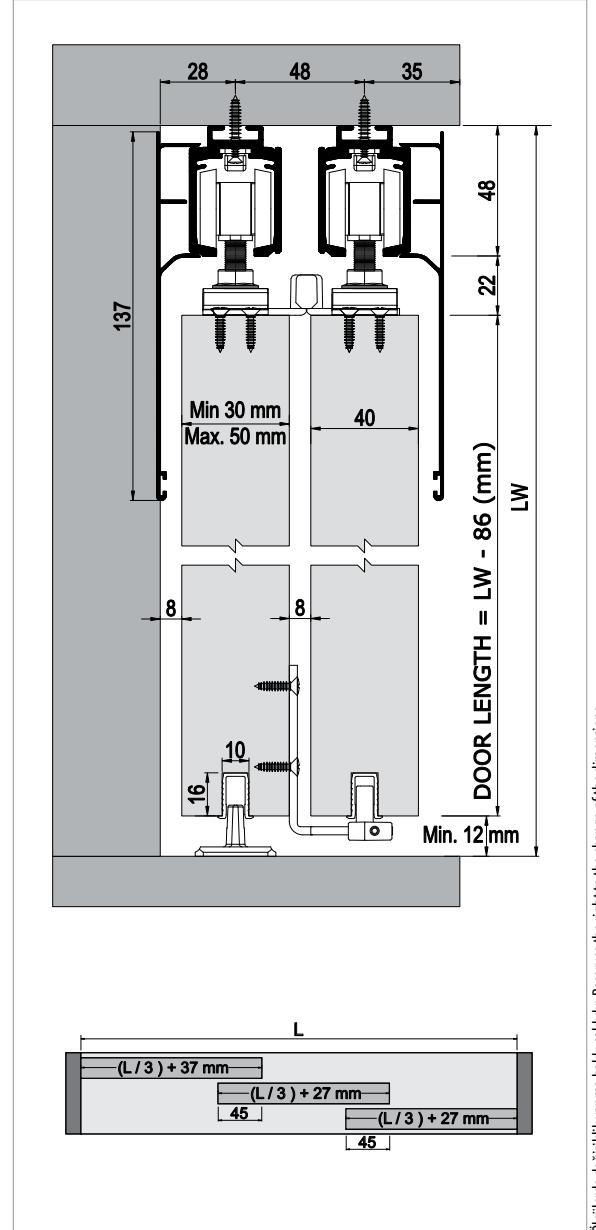

MultiDoor 100

80 KG TELESKOPIK SÜRME KAPI SİSTEMİ • TELESCOPIC SLIDING DOOR SYSTEMS

Yeni Ürün
New Product

Bilgi / Information

- Minimum kapı genişliği 400 mm olmalıdır.
- Min. Door width 400 mm

MultiDoor 102 1 Set İçeriği / 1 Set Includes

MultiDoor 101 1 Takım İçeriği (Opsiyonel Ek Kapı) / 1 Kit Includes (Optional Additional Door)

Ray Profilleri / Rail Profiles

Teknik Detay / Technical Detail

Ölçülerde değişiklik yapma hakkı saklıdır. Reserves the right to the change of the dimensions.