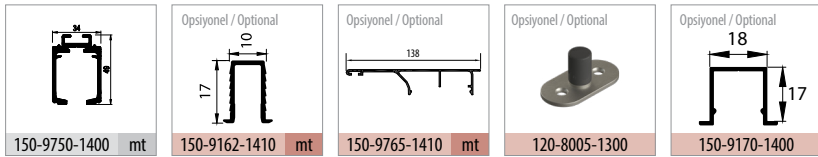

MultiDoor 100

80 KG TELESKOPIK SÜRME KAPI SİSTEMİ • TELESCOPIC SLIDING DOOR SYSTEMS

Yeni Ürün
New Product

Bilgi / Information

- Minimum kapı genişliği 400 mm olmalıdır.
- Min. Door width 400 mm

MultiDoor 102 1 Set İçeriği / 1 Set Includes

MultiDoor 101 1 Takım İçeriği (Opsiyonel Ek Kapı) / 1 Kit Includes (Optional Additional Door)

Ray Profilleri / Rail Profiles

Teknik Detay / Technical Detail

Ölçülerde değişiklik yapma hakkı saklıdır. Reserves the right to the change of the dimensions.