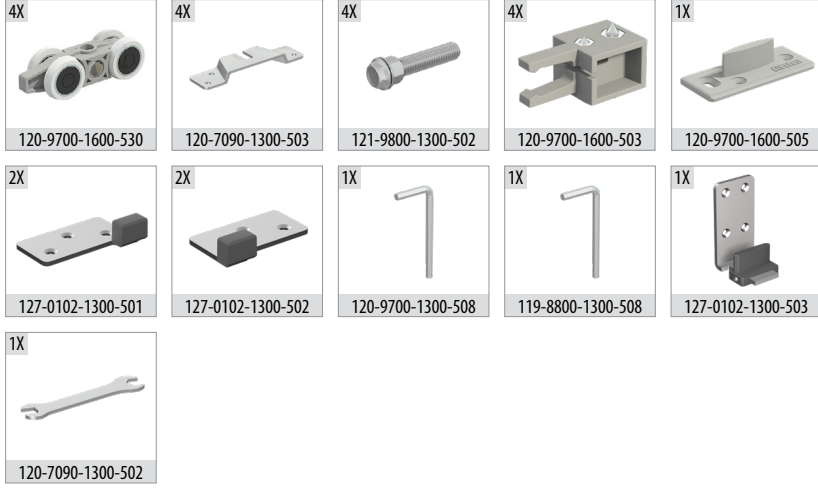

MultiDoor 100

80 KG TELESKOPIK SÜRME KAPI SİSTEMİ • TELESCOPIC SLIDING DOOR SYSTEMS

Yeni Ürün
New Product

Bilgi / Information

- Minimum kapı genişliği 400 mm olmalıdır.
- Min. Door width 400 mm

MultiDoor 102 1 Set İçeriği / 1 Set Includes

MultiDoor 101 1 Takım İçeriği (Opsiyonel Ek Kapı) / 1 Kit Includes (Optional Additional Door)

Ray Profilleri / Rail Profiles

Teknik Detay / Technical Detail

Ölçülerde değişiklik yapma hakkı saklıdır. Reserves the right to the change of the dimensions.