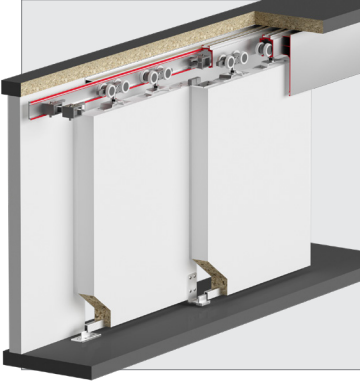

MultiDoor 100

80 KG TELESKOPIK SÜRME KAPI SİSTEMİ • TELESCOPIC SLIDING DOOR SYSTEMS

Yeni Ürün
New Product

Bilgi / Information

- Minimum kapı genişliği 400 mm olmalıdır.
- Min. Door width 400 mm

MultiDoor 102 1 Set İçeriği / 1 Set Includes

MultiDoor 101 1 Takım İçeriği (Opsiyonel Ek Kapı) / 1 Kit Includes (Optional Additional Door)

Ray Profilleri / Rail Profiles

Teknik Detay / Technical Detail

Ölçülerde değişiklik yapma hakkı saklıdır. Reserves the right to the change of the dimensions.

Kod / Code No	Açıklama / Description	Renk / Colour	Birim / Unit			Profil mt. / Profiles mt.	Bağ / Bnd.
127-0102-1600	MultiDoor 102 Teleskopik Sürme Kapı Sistemi / Telescopic Sliding Door System	Gri / Grey	2 Kapı / 1 Set	16	512	- - -	-
127-0101-1600	MultiDoor 101 İlave Kapı Sistemi / Additional Door System	Gri / Grey	1 Kapı / 1 Kit	24	576	- - -	-
150-9750-1400	Alüminyum Üst Ray Profili / Aluminium Top Rail Profile	Pres / Uncoated	mt.	-	-	- - 6,0	2 ad/pcs
150-9162-1410	Alüminyum Alt Klavuz Profili / Aluminium Bottom Slider Profile	Eloksal / Mat Anodized	mt.	-	-	- 3,0 6,0	20 ad/pcs
150-9765-1410	Alüminyum Alın Kapama / Aluminium Cover Front	Eloksal / Mat Anodized	mt.	-	-	2,0 3,0 6,0	2 ad/pcs