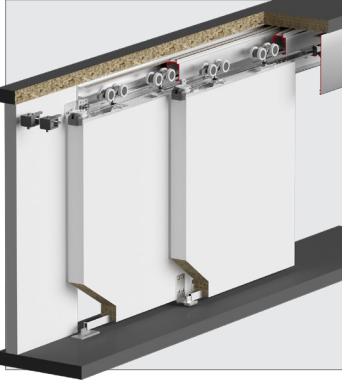

# MultiDoor 150

80 KG TELESKOPIK HALATLI SÜRME KAPI SİSTEMİ • TELESCOPIC SLIDING DOOR SYSTEMS

Yeni Ürün  
New Product

## MultiDoor 152 1 Set İçeriği / 1 Set Includes