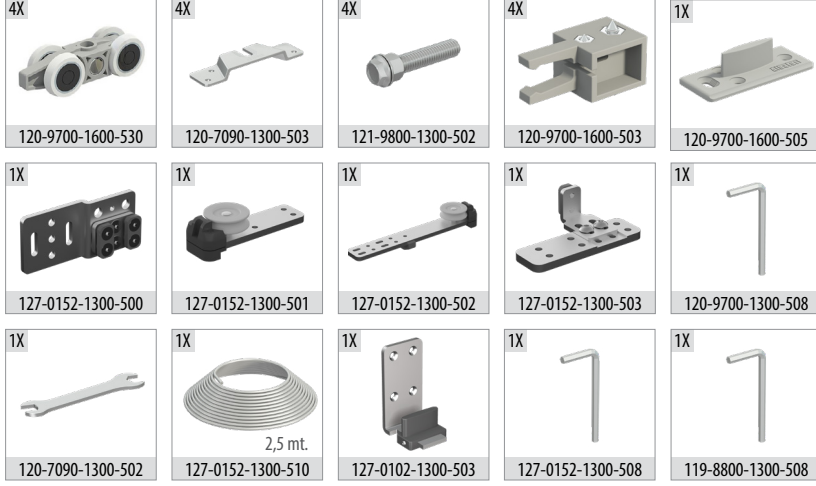

# MultiDoor 150

80 KG TELESKOPIK HALATLI SÜRME KAPI SİSTEMİ • TELESCOPIC SLIDING DOOR SYSTEMS

Yeni Ürün  
New Product

## MultiDoor 152 1 Set İçeriği / 1 Set Includes