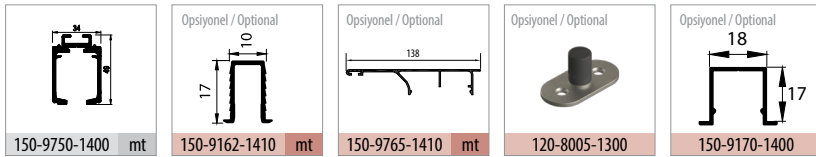

Ray Profilleri / Rail Profiles