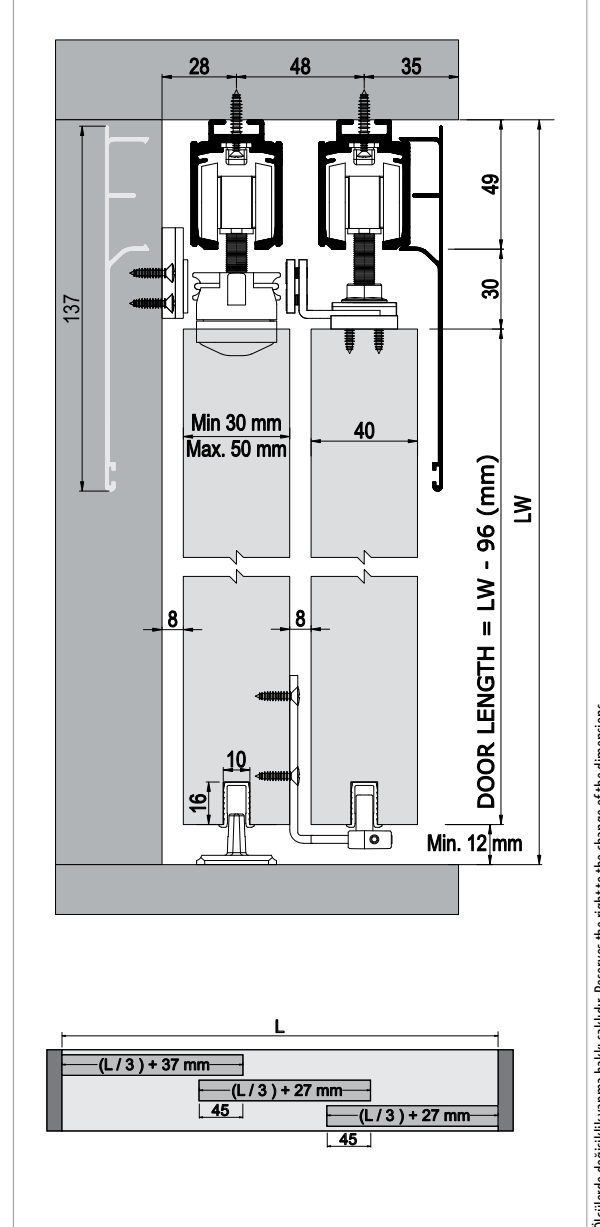

Teknik Detay / Technical Detail

Özelliklerde değişiklik yapma hakkı saklıdır. Reserves the right to the change of the dimensions.

Kod / Code No	Açıklama / Description	Renk / Colour	Birim / Unit			Profil mt. / Profiles mt.	Bağ / Bnd.
127-0152-1600	MultiDoor 152 Teleskopik Sürme Kapı Sistemi / Telescopic Sliding Door System	Gri / Grey	2 Kapı / 1 Set	12	360	- - -	-
127-0151-1600	MultiDoor 151 İlave Kapı Sistemi / Additional Door System	Gri / Grey	1 Kapı / 1 Kit	16	512	- - -	-
127-0152-1300-510	İlave Çelik Halat / Additional Wire Rope	Gri / Grey	mt.	-	-	- - -	-
150-9750-1400	Alüminyum Üst Ray Profili / Aluminium Top Rail Profile	Pres / Uncoated	mt.	-	-	- - 6,0	2 ad/pcs
150-9162-1410	Alüminyum Alt Klavuz Profili / Aluminium Bottom Slider Profile	Eloksal / Mat Anodized	mt.	-	-	- 3,0 6,0	20 ad/pcs
150-9765-1410	Alüminyum Alın Kapama / Aluminium Cover Front	Eloksal / Mat Anodized	mt.	-	-	2,0 3,0 6,0	2 ad/pcs