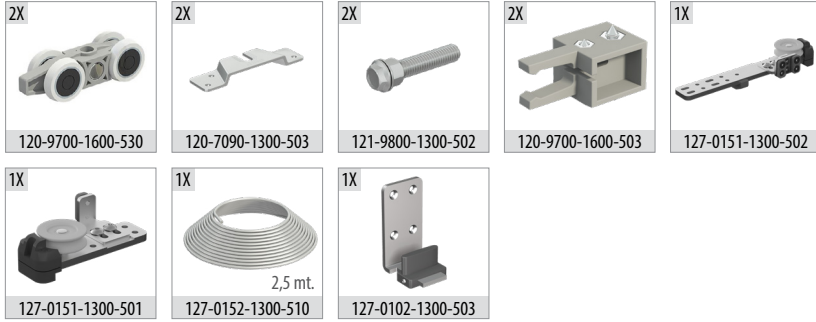

MultiDoor 151 1 Takım İçeriği (Opsiyonel Ek Kapı) / 1 Kit Includes (Optional Additional Door)