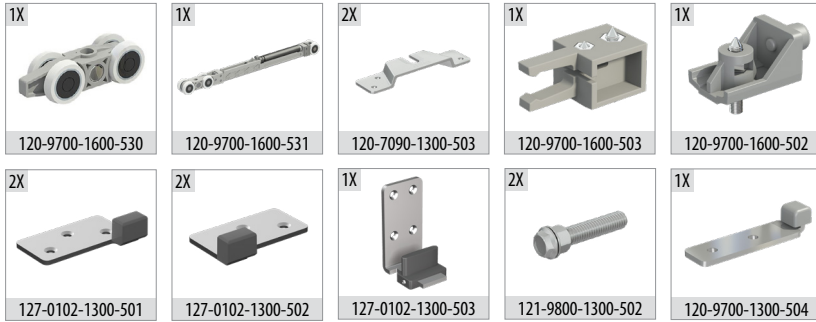

Yavaşlatıcı Alternatifi / Soft Closer Alternative

- Sistem üzerinde tek yöne yavaşlatıcı mevcuttur.
- The system has one way soft closing.

MultiDoor 202 1 Set İçeriği / 1 Set Includes

MultiDoor 201 1 Takım İçeriği (Opsiyonel Ek Kapı) / 1 Kit Includes (Optional Additional Door)

Ray Profilleri / Rail Profiles

Teknik Detay / Technical Detail

Ölçülerde değişiklik yapma hakkı saklıdır. Reserves the right to the change of the dimensions.

Kod / Code No	Açıklama / Description	Renk / Colour	Birim / Unit			Profil mt. / Profiles mt.			Bağ / Bnd.
127-0202-1600	MultiDoor 202 Teleskopik Sürme Kapı Sistemi / Telescopic Sliding Door System	Gri / Grey	2 Kapı / 1 Set	12	216	-	-	-	-
127-0201-1600	MultiDoor 201 İlave Kapı Sistemi / Additional Door System	Gri / Grey	1 Kapı / 1 Kit	8	400	-	-	-	-
150-9750-1400	Alüminyum Üst Ray Profili / Aluminium Top Rail Profile	Pres / Uncoated	mt.	-	-	2,0	3,0	6,0	2 ad/pcs
150-9162-1410	Alüminyum Alt Klavuz Profili / Aluminium Bottom Slider Profile	Eloksal / Mat Anodized	mt.	-	-	-	3,0	6,0	20 ad/pcs
150-9765-1410	Alüminyum Alın Kapama / Aluminium Cover Front	Eloksal / Mat Anodized	mt.	-	-	2,0	3,0	6,0	2 ad/pcs