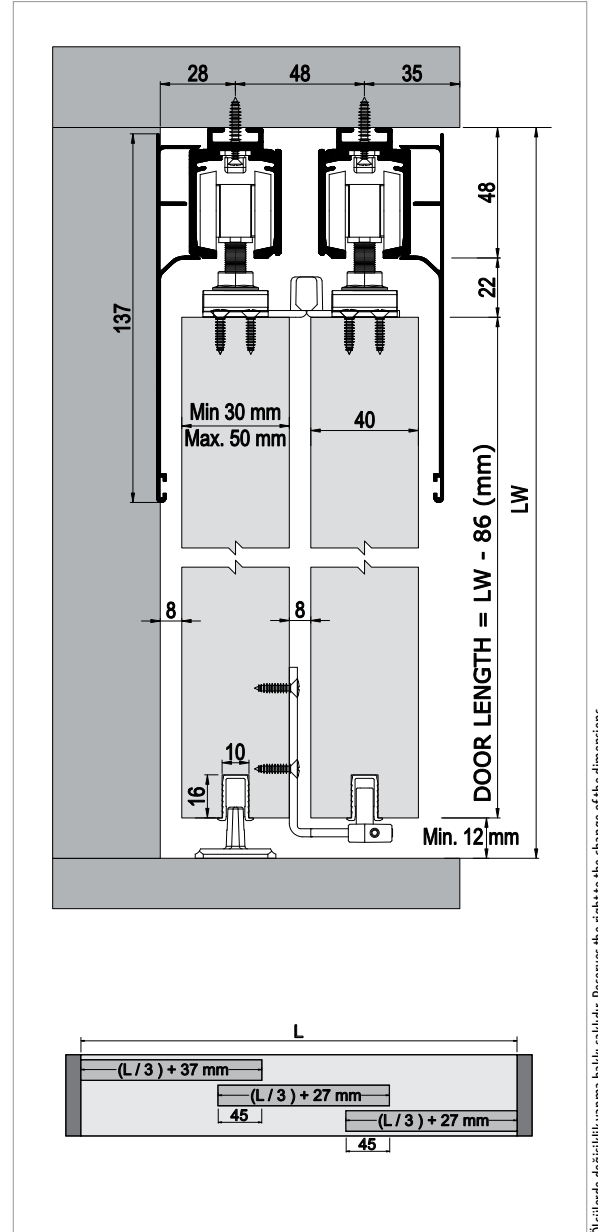

MultiDoor 200

80 KG TEK YÖNE YAVAŞLATICILI TELESKOPIK SÜRME KAPI SİSTEMİ • SOFTLINE TELESCOPIC SLIDING DOOR SYSTEMS

Yeni Ürün
New Product

Bilgi / Information

- Minimum kapı genişliği 620 mm olmalıdır.
- Min. Door width 620 mm

Ray Profilleri / Rail Profiles

Teknik Detay / Technical Detail

Ölçülerde değişiklik yapma hakkı saklıdır. Reserves the right to the change of the dimensions.

Kod / Code No	Açıklama / Description	Renk / Colour	Birim / Unit			Profil mt. / Profiles mt.			Bağ / Bnd.
127-0202-1600	MultiDoor 202 Teleskopik Sürme Kapı Sistemi / Telescopic Sliding Door System	Gri / Grey	2 Kapı / 1 Set	12	216	-	-	-	-
127-0201-1600	MultiDoor 201 İlave Kapı Sistemi / Additional Door System	Gri / Grey	1 Kapı / 1 Kit	8	400	-	-	-	-
150-9750-1400	Alüminyum Üst Ray Profili / Aluminium Top Rail Profile	Pres / Uncoated	mt.	-	-	2,0	3,0	6,0	2 ad/pcs
150-9162-1410	Alüminyum Alt Klavuz Profili / Aluminium Bottom Slider Profile	Eloksal / Mat Anodized	mt.	-	-	-	3,0	6,0	20 ad/pcs
150-9765-1410	Alüminyum Alın Kapama / Aluminium Cover Front	Eloksal / Mat Anodized	mt.	-	-	2,0	3,0	6,0	2 ad/pcs