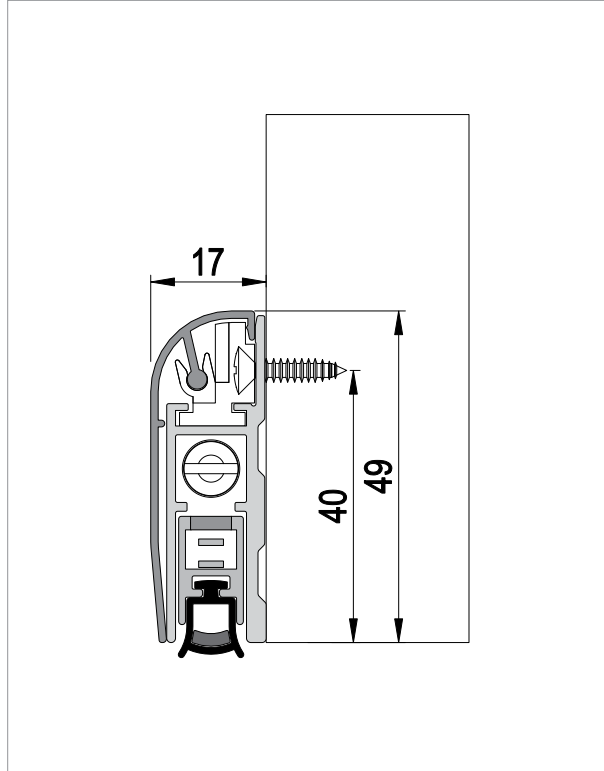

Underline 230

YANGINA DAYANIMLI KAPI ALTI GIYOTINI - DIŞTAN • DOOR SEAL FIRE PROTECTION-EXTERNAL

Bilgi / Information

- Tüm ahşap ve alüminyum kapı detaylarında kullanılabilir.
- 0'dan 20 mm alt açıklığa kadar kapatılma imkanı sunar.
- Mekanizma baskı ayarı yapılabilir.
- 10 cm. kadar kısaltma yapılabilir.
- Özel ölçü için lütfen müşteri temsilciniz ile irtibata geçiniz.
- Özel üretimlerde Minimum 200 adet sipariş kabul edilir.
- Usable for wooden and aluminium doors
- Usable for 0 - 20 mm drop
- Pressure can be adjusted
- Shortened up to 10 cm.
- Custom sizes, please contact your customer representative.
- Minimum 200 pcs orders are accepted in for special manufacturers.

Teknik Detay / Technical Detail

Ölçülerde değişiklik yapma hakkı saklıdır. Reserves the right to the change of the dimensions.

Kod / Code No	Açıklama / Description	Renk / Colour	Boy / Size (mm)	Birim / Unit		
130-0230-1410-0830	Yangına Dayanımlı Kapı Altı Giyotini-Dıştan / Door Seal (Fire Protection)- External	Eloksal / Mat Anodized	830 mm	1 Adet / 1 Pcs	10	360
130-0230-1410-0930	Yangına Dayanımlı Kapı Altı Giyotini-Dıştan / Door Seal (Fire Protection)- External	Eloksal / Mat Anodized	930 mm	1 Adet / 1 Pcs	10	360
130-0230-1410-1030	Yangına Dayanımlı Kapı Altı Giyotini-Dıştan / Door Seal (Fire Protection)- External	Eloksal / Mat Anodized	1.030 mm	1 Adet / 1 Pcs	10	360
130-0230-1410-1130	Yangına Dayanımlı Kapı Altı Giyotini-Dıştan / Door Seal (Fire Protection)- External	Eloksal / Mat Anodized	1.130 mm	1 Adet / 1 Pcs	10	360
130-0230-1410-1230	Yangına Dayanımlı Kapı Altı Giyotini-Dıştan / Door Seal (Fire Protection)- External	Eloksal / Mat Anodized	1.230 mm	1 Adet / 1 Pcs	10	360