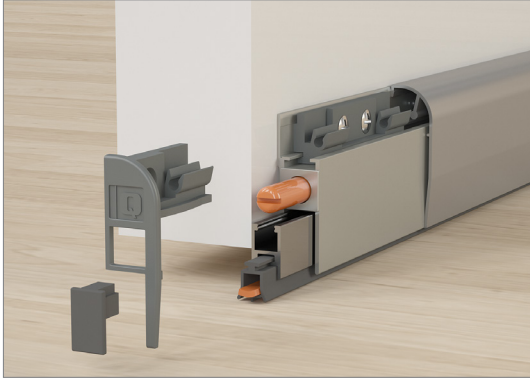

Underline 230

YANGINA DAYANIMLI KAPI ALTI GIYOTINI - DIŞTAN • DOOR SEAL FIRE PROTECTION-EXTERNAL

Bilgi / Information

- Tüm ahşap ve alüminyum kapı detaylarında kullanılabilir.
- 0'dan 20 mm alt açıklığa kadar kapatılma imkanı sunar.
- Mekanizma baskı ayarı yapılabilir.
- 10 cm. kadar kısaltma yapılabilir.
- Özel ölçü için lütfen müşteri temsilciniz ile irtibata geçiniz.
- Özel üretimlerde Minimum 200 adet sipariş kabul edilir.
- Usable for wooden and aluminium doors
- Usable for 0 - 20 mm drop
- Pressure can be adjusted
- Shortened up to 10 cm.
- Custom sizes, please contact your customer representative.
- Minimum 200 pcs orders are accepted in for special manufacturers.

Teknik Detay / Technical Detail

Ölçülerde değişiklik yapma hakkı saklıdır. Reserves the right to the change of the dimensions.

Kod / Code No	Açıklama / Description	Renk / Colour	Boy / Size (mm)	Birim / Unit		
130-0230-1410-0830	Yangına Dayanımlı Kapı Altı Giyotini-Dıştan / Door Seal (Fire Protection)- External	Eloksal / Mat Anodized	830 mm	1 Adet / 1 Pcs	10	360
130-0230-1410-0930	Yangına Dayanımlı Kapı Altı Giyotini-Dıştan / Door Seal (Fire Protection)- External	Eloksal / Mat Anodized	930 mm	1 Adet / 1 Pcs	10	360
130-0230-1410-1030	Yangına Dayanımlı Kapı Altı Giyotini-Dıştan / Door Seal (Fire Protection)- External	Eloksal / Mat Anodized	1.030 mm	1 Adet / 1 Pcs	10	360
130-0230-1410-1130	Yangına Dayanımlı Kapı Altı Giyotini-Dıştan / Door Seal (Fire Protection)- External	Eloksal / Mat Anodized	1.130 mm	1 Adet / 1 Pcs	10	360
130-0230-1410-1230	Yangına Dayanımlı Kapı Altı Giyotini-Dıştan / Door Seal (Fire Protection)- External	Eloksal / Mat Anodized	1.230 mm	1 Adet / 1 Pcs	10	360