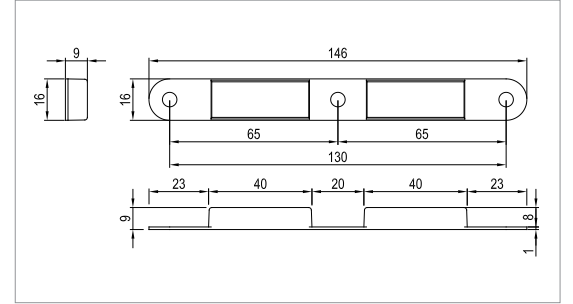

131-0120

KİLİT KARŞILIĞI CEBİ • LOCK POCKET

Teknik Detay / Technical Detail

Bilgi / Information

- Ahşap kapılarda kilit karşılığının altındaki detayı kapatmak amacı ile kullanılır.
- Kullanımda olan kilit DIN normlarına uygundur.
- It is used to close the details bottom of the door lock striker on the doors of wood
- Suitable for lock DIN standarts which use in the markets

Kod / Code No	Açıklama / Description	Renk / Colour	Birim / Unit		
131-0120-1600	Kilit Karşılığı Cebi / Lock Pocket	Gri / Grey	1 Adet / 1 Pcs	100	6.000

131-0130

KİLİT KARŞILIĞI CEBİ • LOCK POCKET

Teknik Detay / Technical Detail