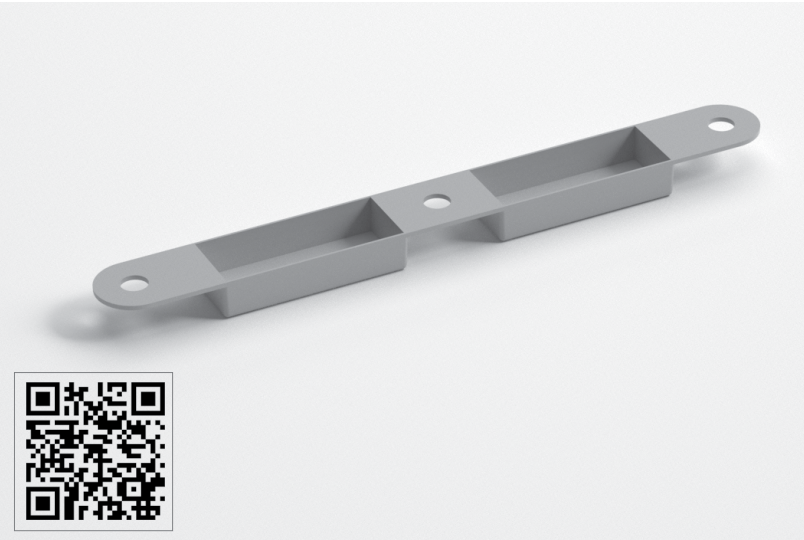

131-0120

KİLİT KARŞILIĞI CEBİ • LOCK POCKET

Teknik Detay / Technical Detail

Bilgi / Information

- Ahşap kapılarda kilit karşılığının altındaki detayı kapatmak amacı ile kullanılır.
- Kullanımda olan kilit DIN normlarına uygundur.
- It is used to close the details bottom of the door lock striker on the doors of wood
- Suitable for lock DIN standarts which use in the markets

Kod / Code No	Açıklama / Description	Renk / Colour	Birim / Unit		
131-0120-1600	Kilit Karşılığı Cebi / Lock Pocket	Gri / Grey	1 Adet / 1 Pcs	100	6.000

131-0130

KİLİT KARŞILIĞI CEBİ • LOCK POCKET

Teknik Detay / Technical Detail

Bilgi / Information

- Ahşap kapılarda kilit karşılığının altındaki detayı kapatmak amacı ile kullanılır.
- Kullanımda olan kilit DIN normlarına uygundur.
- It is used to close the details bottom of the door lock striker on the doors of wood
- Suitable for lock DIN standarts which use in the markets

Kod / Code No	Açıklama / Description	Renk / Colour	Birim / Unit		
131-0130-1600	Kilit Karşılığı Cebi / Lock Pocket	Gri / Grey	1 Adet / 1 Pcs	100	6.000