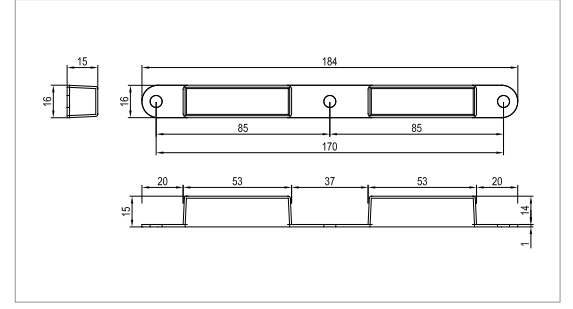

131-0120

KİLİT KARŞILIĞI CEBİ • LOCK POCKET

Teknik Detay / Technical Detail

Bilgi / Information

- Ahşap kapılarda kilit karşılığının altındaki detayı kapatmak amacı ile kullanılır.
- Kullanımda olan kilit DIN normlarına uygundur.
- It is used to close the details bottom of the door lock striker on the doors of wood
- Suitable for lock DIN standarts which use in the markets

Kod / Code No	Açıklama / Description	Renk / Colour	Birim / Unit		
131-0120-1600	Kilit Karşılığı Cebi / Lock Pocket	Gri / Grey	1 Adet / 1 Pcs	100	6.000

131-0130

KİLİT KARŞILIĞI CEBİ • LOCK POCKET

Teknik Detay / Technical Detail