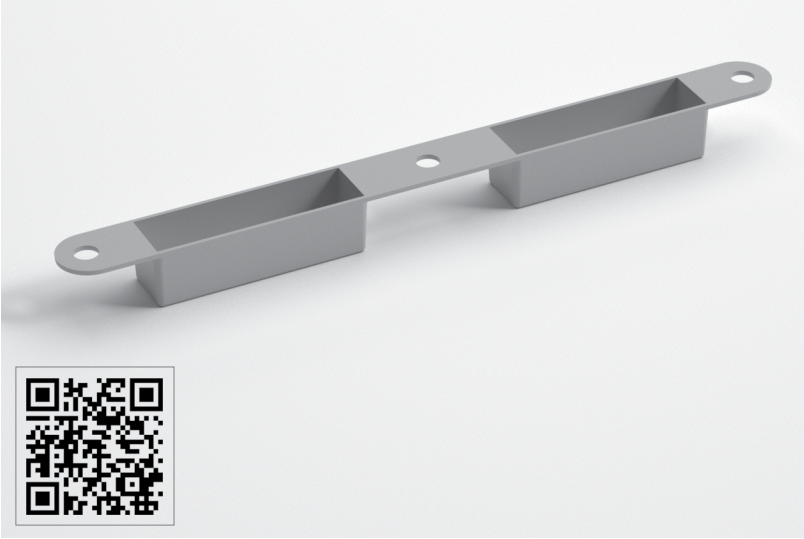

131-0120

KİLİT KARŞILIĞI CEBİ • LOCK POCKET

Teknik Detay / Technical Detail

Bilgi / Information

- Ahşap kapılarda kilit karşılığının altındaki detayı kapatmak amacı ile kullanılır.
- Kullanımda olan kilit DIN normlarına uygundur.
- It is used to close the details bottom of the door lock striker on the doors of wood
- Suitable for lock DIN standarts which use in the markets

Kod / Code No	Açıklama / Description	Renk / Colour	Birim / Unit		
131-0120-1600	Kilit Karşılığı Cebi / Lock Pocket	Gri / Grey	1 Adet / 1 Pcs	100	6.000

131-0130

KİLİT KARŞILIĞI CEBİ • LOCK POCKET

Teknik Detay / Technical Detail

Bilgi / Information

- Ahşap kapılarda kilit karşılığının altındaki detayı kapatmak amacı ile kullanılır.
- Kullanımda olan kilit DIN normlarına uygundur.
- It is used to close the details bottom of the door lock striker on the doors of wood
- Suitable for lock DIN standarts which use in the markets

Kod / Code No	Açıklama / Description	Renk / Colour	Birim / Unit		
131-0130-1600	Kilit Karşılığı Cebi / Lock Pocket	Gri / Grey	1 Adet / 1 Pcs	100	6.000