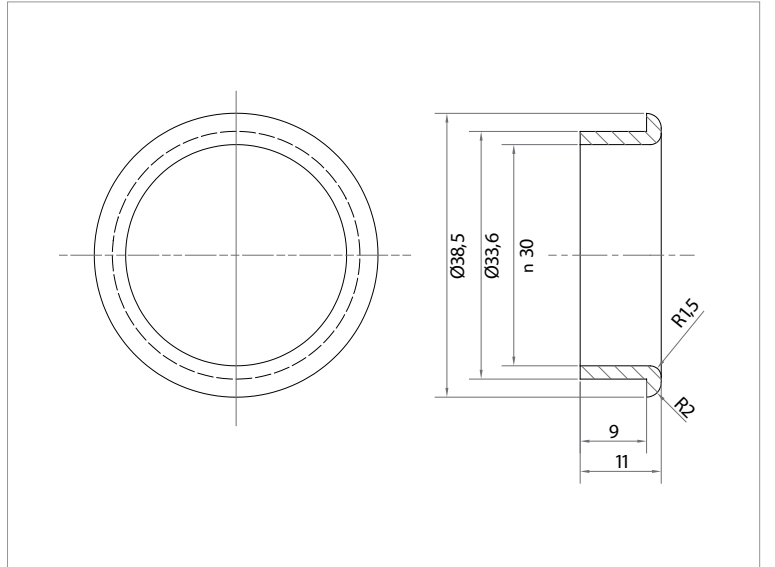

Ventil 0620

PLASTİK • PLASTIC • Ø 34 mm

Kod / Code No	Renk / Colour	Br. / Unit		
141-0620-1650	Beyaz / White	1 Adet / 1 Pcs	100	5.000
141-0620-1670	K.Kahve / D.Brown	1 Adet / 1 Pcs	100	5.000
141-0620-1600	Gri / Grey	1 Adet / 1 Pcs	100	5.000
141-0620-1800	Krom / Chrome	1 Adet / 1 Pcs	100	5.000
141-0620-1630	Siyah / Black	1 Adet / 1 Pcs	100	5.000

Bilgi / Information

- Birim adet fiyatlandırır.
- Unit Prices

Ventil 0625

PLASTİK • PLASTIC • Ø 34 mm

Kod / Code No	Renk / Colour	Br. / Unit		
141-0625-1650	Beyaz / White	1 Adet / 1 Pcs	100	5.000
141-0625-1670	K.Kahve / D.Brown	1 Adet / 1 Pcs	100	5.000
141-0625-1600	Gri / Grey	1 Adet / 1 Pcs	100	5.000
141-0625-1800	Krom / Chrome	1 Adet / 1 Pcs	100	5.000
141-0625-1630	Siyah / Black	1 Adet / 1 Pcs	100	5.000