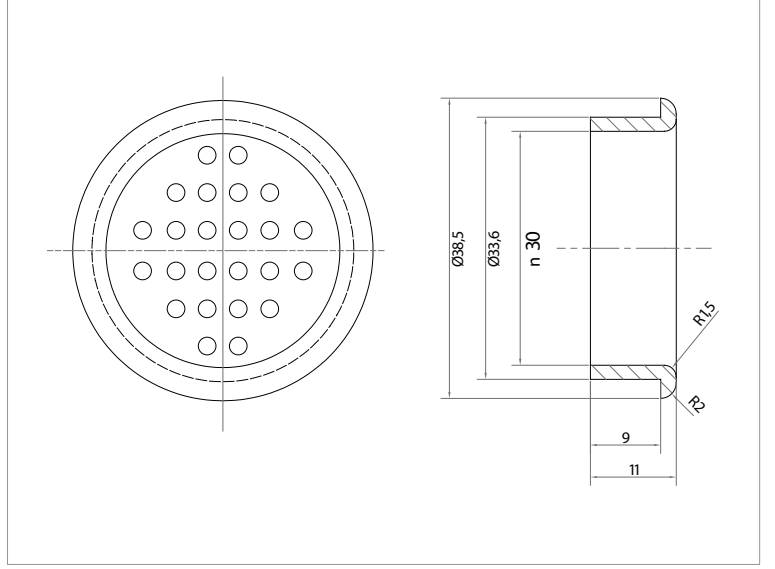

Ventil 0620

PLASTİK • PLASTIC • Ø 34 mm

Kod / Code No	Renk / Colour	Br. / Unit		
141-0620-1650	Beyaz / White	1 Adet / 1 Pcs	100	5.000
141-0620-1670	K.Kahve / D.Brown	1 Adet / 1 Pcs	100	5.000
141-0620-1600	Gri / Grey	1 Adet / 1 Pcs	100	5.000
141-0620-1800	Krom / Chrome	1 Adet / 1 Pcs	100	5.000
141-0620-1630	Siyah / Black	1 Adet / 1 Pcs	100	5.000

Bilgi / Information

- Birim adet fiyatlandırır.
- Unit Prices

Ventil 0625

PLASTİK • PLASTIC • Ø 34 mm

Kod / Code No	Renk / Colour	Br. / Unit		
141-0625-1650	Beyaz / White	1 Adet / 1 Pcs	100	5.000
141-0625-1670	K.Kahve / D.Brown	1 Adet / 1 Pcs	100	5.000
141-0625-1600	Gri / Grey	1 Adet / 1 Pcs	100	5.000
141-0625-1800	Krom / Chrome	1 Adet / 1 Pcs	100	5.000
141-0625-1630	Siyah / Black	1 Adet / 1 Pcs	100	5.000