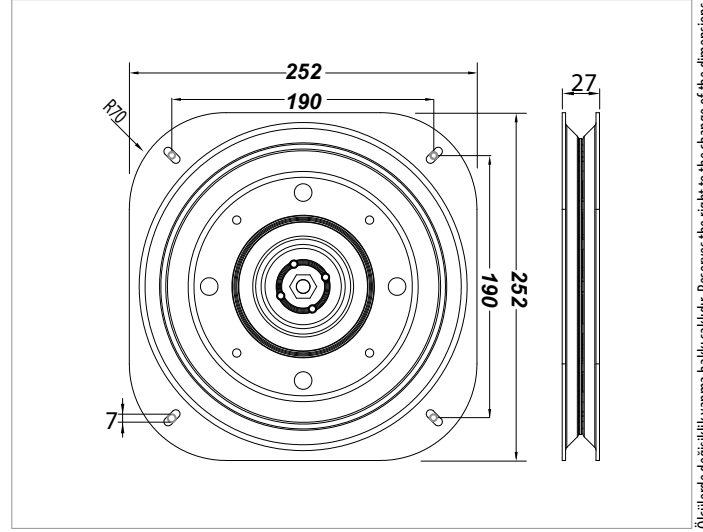

## TurnTable 68

DÖNER TABLA MEKANİZMASI • SWIVEL PLATE - TURNABLE TABLE MECHANISM

### Teknik Detay / Technical Detail

Ölçülerde değişiklik yapma hakkı saklıdır. Reserves the right to the change of the dimensions.

Kod / Code No	Açıklama / Description	L/W mm	Renk / Colour	Birim / Unit		
142-0068-1220	Döner Tabla Mekanizması / Swivel Plate - Turnable Table Mechanism	252 x 252 mm H:27 mm	Siyah / Black	1 Adet / 1 Pcs	5	240

### Teknik Detay / Technical Detail

Ölçülerde değişiklik yapma hakkı saklıdır. Reserves the right to the change of the dimensions.

Kod / Code No	Açıklama / Description	L/W mm	Renk / Colour	Birim / Unit		
142-0070-1220	Konum Sabitleyici / Swivel Location Stabilizer	200 x 200 mm H:23 mm	Siyah / Black	1 Adet / 1 Pcs	6	288