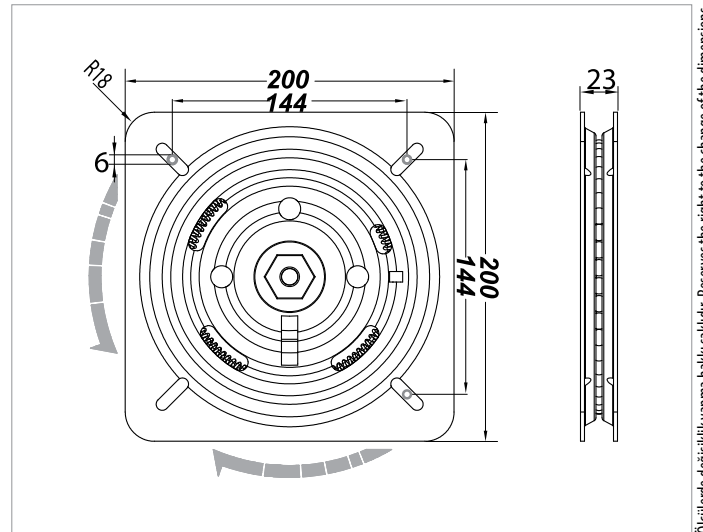

### Teknik Detay / Technical Detail

Ölçülerde değişiklik yapma hakkı saklıdır. Reserves the right to the change of the dimensions.

Kod / Code No	Açıklama / Description	L/W mm	Renk / Colour	Birim / Unit		
142-0068-1220	Döner Tabla Mekanizması / Swivel Plate - Turnable Table Mechanism	252 x 252 mm H:27 mm	Siyah / Black	1 Adet / 1 Pcs	5	240

### Teknik Detay / Technical Detail

Ölçülerde değişiklik yapma hakkı saklıdır. Reserves the right to the change of the dimensions.

Kod / Code No	Açıklama / Description	L/W mm	Renk / Colour	Birim / Unit		
142-0070-1220	Konum Sabitleyici / Swivel Location Stabilizer	200 x 200 mm H:23 mm	Siyah / Black	1 Adet / 1 Pcs	6	288