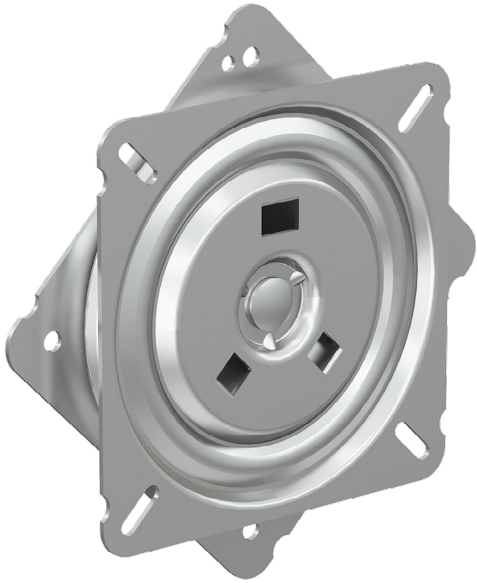

TurnTable 75

DÖNER TABLA MEKANİZMASI • SWIVEL PLATE - TURNABLE TABLE MECHANISM

Teknik Detay / Technical Detail

Ölçülerde değişiklik yapma hakkı saklıdır. Reserves the right to the change of the dimensions.

Kod / Code No	Açıklama / Description	L/W mm	Renk / Colour	Birim / Unit		
142-0075-1220	Döner Tabla Mekanizması / Swivel Plate - Turnable Table Mechanism	160 x 160 mm H:20 mm	Siyah / Black	1 Adet / 1 Pcs	5	480

TurnTable 81

KONUM SABİTLEYİCİ • SWIVEL LOCATION STABILIZER

Teknik Detay / Technical Detail

Ölçülerde değişiklik yapma hakkı saklıdır. Reserves the right to the change of the dimensions.

Kod / Code No	Açıklama / Description	L/W mm	Renk / Colour	Birim / Unit		
142-0081-1300	Konum Sabitleyici / Swivel Location Stabilizer	176 x 176 mm H:21 mm	Galvaniz / Galvanized	1 Adet / 1 Pcs	5	640