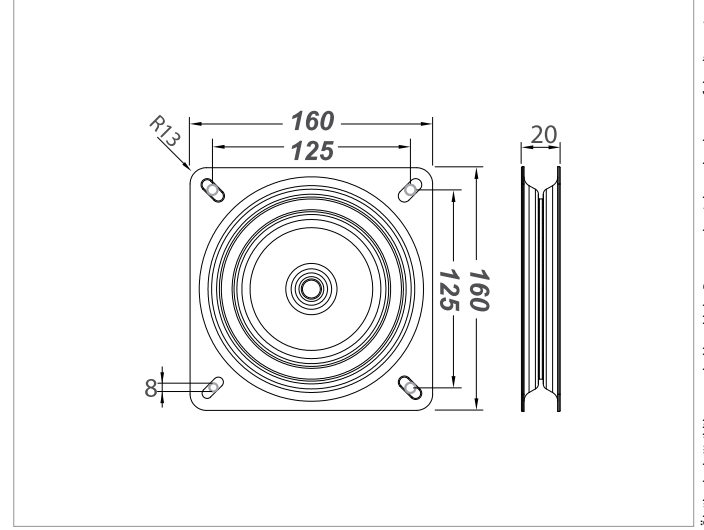

TurnTable 75

DÖNER TABLA MEKANİZMASI • SWIVEL PLATE - TURNABLE TABLE MECHANISM

Teknik Detay / Technical Detail

Ölçülerde değişiklik yapma hakkı saklıdır. Reserves the right to the change of the dimensions.

Kod / Code No	Açıklama / Description	L/W mm	Renk / Colour	Birim / Unit		
142-0075-1220	Döner Tabla Mekanizması / Swivel Plate - Turnable Table Mechanism	160 x 160 mm H:20 mm	Siyah / Black	1 Adet / 1 Pcs	5	480

TurnTable 81

KONUM SABİTLEYİCİ • SWIVEL LOCATION STABILIZER

Teknik Detay / Technical Detail

Ölçülerde değişiklik yapma hakkı saklıdır. Reserves the right to the change of the dimensions.

Kod / Code No	Açıklama / Description	L/W mm	Renk / Colour	Birim / Unit		
142-0081-1300	Konum Sabitleyici / Swivel Location Stabilizer	176 x 176 mm H:21 mm	Galvaniz / Galvanized	1 Adet / 1 Pcs	5	640