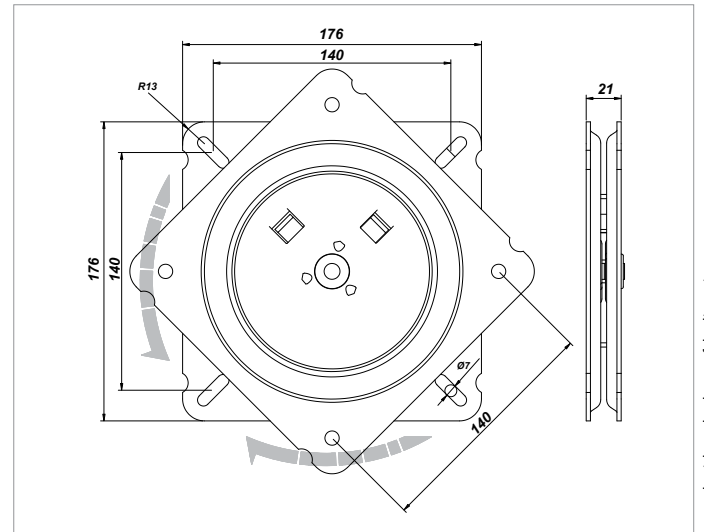

TurnTable 75

DÖNER TABLA MEKANİZMASI • SWIVEL PLATE - TURNABLE TABLE MECHANISM

Teknik Detay / Technical Detail

Ölçülerde değişiklik yapma hakkı saklıdır. Reserves the right to the change of the dimensions.

Kod / Code No	Açıklama / Description	L/W mm	Renk / Colour	Birim / Unit		
142-0075-1220	Döner Tabla Mekanizması / Swivel Plate - Turnable Table Mechanism	160 x 160 mm H:20 mm	Siyah / Black	1 Adet / 1 Pcs	5	480

TurnTable 81

KONUM SABİTLEYİCİ • SWIVEL LOCATION STABILIZER

Teknik Detay / Technical Detail

Ölçülerde değişiklik yapma hakkı saklıdır. Reserves the right to the change of the dimensions.

Kod / Code No	Açıklama / Description	L/W mm	Renk / Colour	Birim / Unit		
142-0081-1300	Konum Sabitleyici / Swivel Location Stabilizer	176 x 176 mm H:21 mm	Galvaniz / Galvanized	1 Adet / 1 Pcs	5	640