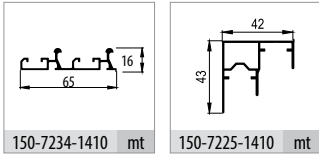

TopSlide 8220

100 KG SÜRME GARDIROP SİSTEMİ • SLIDING WARDROBE SYSTEM

Bilgi / Information

- 1 Kutu İçeriği : 1 iç kapak + 1 dış kapak + 4 ad üst yavaşlatıcı + 4 ad alt yavaşlatıcı
- In 1 box : 1 internal door + 1 external door + 4 pcs Top soft closers + 4 pcs bottom soft closers

8220 1 Set İçeriği / 1 Set Includes

8203 Opsiyonel 3. İç Kapak / Optional 3. Internal Door

Ray Profilleri / Rail Profiles

Kulp Profilleri / Handle Profiles

Teknik Detay / Technical Detail

Ölçülerde değişiklik yapma hakkı saklıdır. Reserves the right to the change of the dimensions.