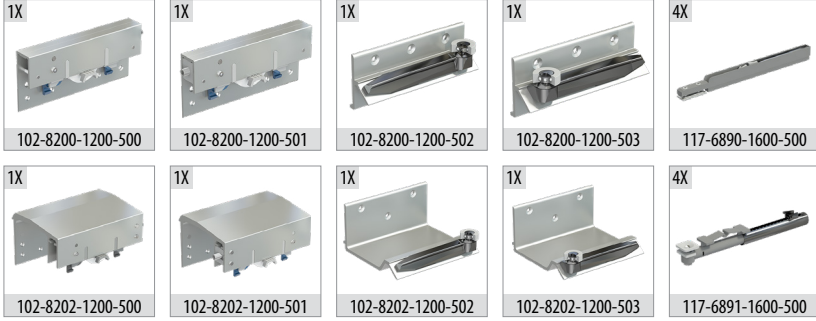

TopSlide 8220

100 KG SÜRME GARDIROP SİSTEMİ • SLIDING WARDROBE SYSTEM

Bilgi / Information

- 1 Kutu İçeriği : 1 iç kapak + 1 dış kapak + 4 ad üst yavaşlatıcı + 4 ad alt yavaşlatıcı
- In 1 box : 1 internal door + 1 external door + 4 pcs Top soft closers + 4 pcs bottom soft closers

8220 1 Set İçeriği / 1 Set Includes

8203 Opsiyonel 3. İç Kapak / Optional 3. Internal Door

Ray Profilleri / Rail Profiles

Kulp Profilleri / Handle Profiles

Teknik Detay / Technical Detail

Ölçülerde değişiklik yapma hakkı saklıdır. Reserves the right to the change of the dimensions.