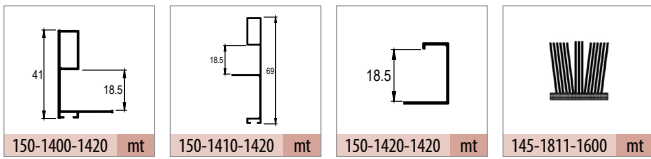

8220 1 Set İçeriği / 1 Set Includes

8203 Opsiyonel 3. İç Kapak / Optional 3. Internal Door

Ray Profilleri / Rail Profiles

Kulp Profilleri / Handle Profiles

Teknik Detay / Technical Detail

Ölçülerde değişiklik yapma hakkı saklıdır. Reserves the right to the change of the dimensions.