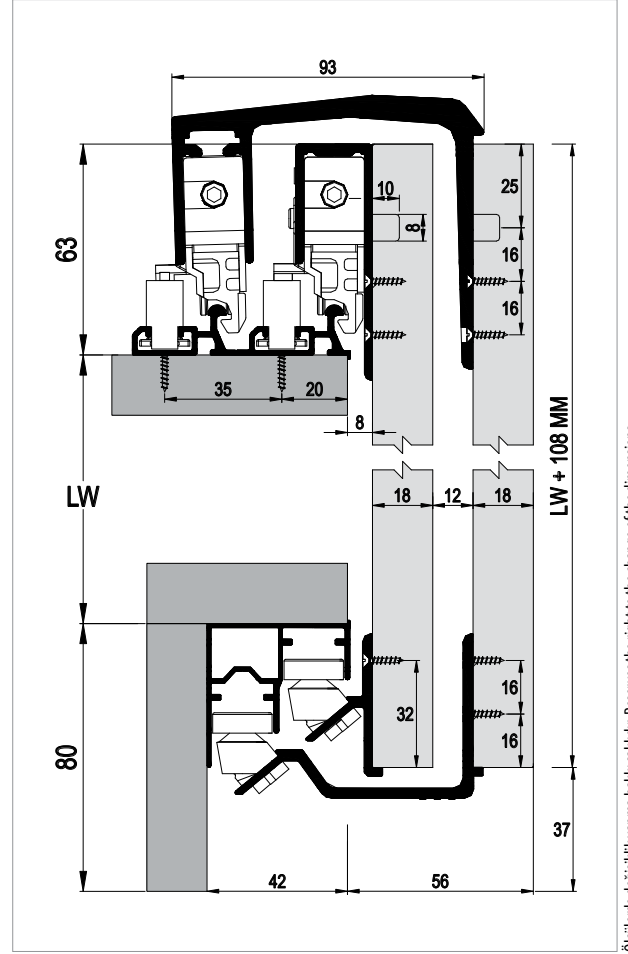

TopSlide 8220

100 KG SÜRME GARDIROP SİSTEMİ • SLIDING WARDROBE SYSTEM

Bilgi / Information

- 1 Kutu İçeriği : 1 iç kapak + 1 dış kapak + 4 ad üst yavaşlatıcı + 4 ad alt yavaşlatıcı
- In 1 box : 1 internal door + 1 external door + 4 pcs Top soft closers + 4 pcs bottom soft closers

8220 1 Set İçeriği / 1 Set Includes

8203 Opsiyonel 3. İç Kapak / Optional 3. Internal Door

Ray Profilleri / Rail Profiles

Kulp Profilleri / Handle Profiles

Teknik Detay / Technical Detail

Ölçülerde değişiklik yapma hakkı saklıdır. Reserves the right to the change of the dimensions.

Kod / Code No	Açıklama / Description	Renk / Colour	Birim / Unit			Profil mt. / Profiles mt.	Bağ / Bnd.
102-8220-1200	Sürme Gardirop Sistemi / Sliding Wardrobe System	Silver	2 Kapak / 1 Set	6	144	-	-
102-8203-1200	Sürme Gardirop Sistemi 3. Kapak / Sliding Wardrobe System 3. Door	Silver	1 Kapak / 1 Kit	8	400	-	-
145-1811-1600	Kıl Fital / Ec-Wf Hair Wick	Gri / Grey	mt.	300	7.200	-	-
150-7234-1410	Alüminyum Üst Ray Profili / Aluminium Top Rail Profile	Eloksal / Mat Anodized	mt.	-	-	2,0 2,5 3,0	6 ad/pcs
150-7225-1410	Alüminyum Alt Ray Profili / Aluminium Bottom Rail Profile	Eloksal / Mat Anodized	mt.	-	-	2,0 2,5 3,0	6 ad/pcs
150-1400-1420	Alüminyum Kulp Profili / Aluminium Handle Profile	Parlak / Bright	mt.	-	-	- 2,7 -	10 ad/pcs
150-1410-1420	Alüminyum Kulp Profili / Aluminium Handle Profile	Parlak / Bright	mt.	-	-	- 2,7 -	10 ad/pcs
150-1420-1420	Alüminyum Kapama Profili / Aluminium Closure Profile	Parlak / Bright	mt.	-	-	- - 3,0	10 ad/pcs