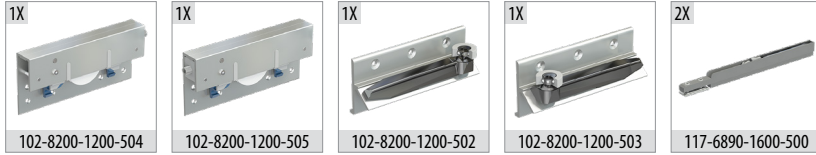

8203 Opsiyonel 3. İç Kapak / Optional 3. Internal Door

Ray Profilleri / Rail Profiles

Aksesuar / Accessory