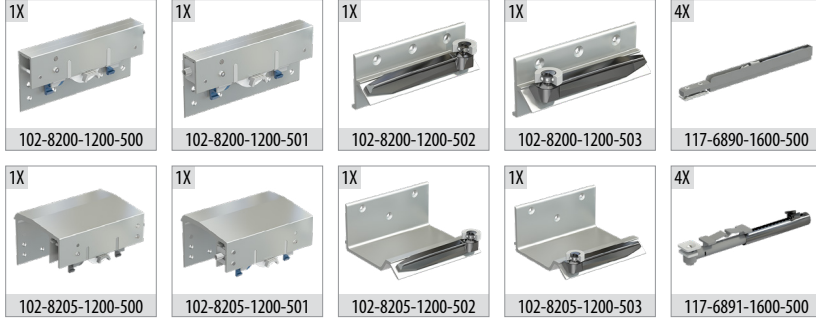

# TopSlide 8232

100 KG SÜRME GARDIROP SİSTEMİ • SLIDING WARDROBE SYSTEM

## Bilgi / Information

- 1 Kutu İçeriği : 1 iç kapak + 1 dış kapak + 4 ad üst yavaşlatıcı + 4 ad alt yavaşlatıcı
- In 1 box : 1 internal door + 1 external door + 4 pcs Top soft closers + 4 pcs bottom soft closers

## 8232 1 Set İçeriği / 1 Set Includes