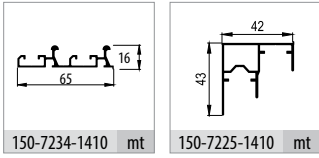

8240 1 Set İçeriği / 1 Set Includes

8203 Opsiyonel 3. İç Kapak / Optional 3. Internal Door

Ray Profilleri / Rail Profiles

Uygulama / Application

Teknik Detay / Technical Detail

Ölçülerde değişiklik yapıma hakkı saklıdır. Reserves the right to the change of the dimensions.