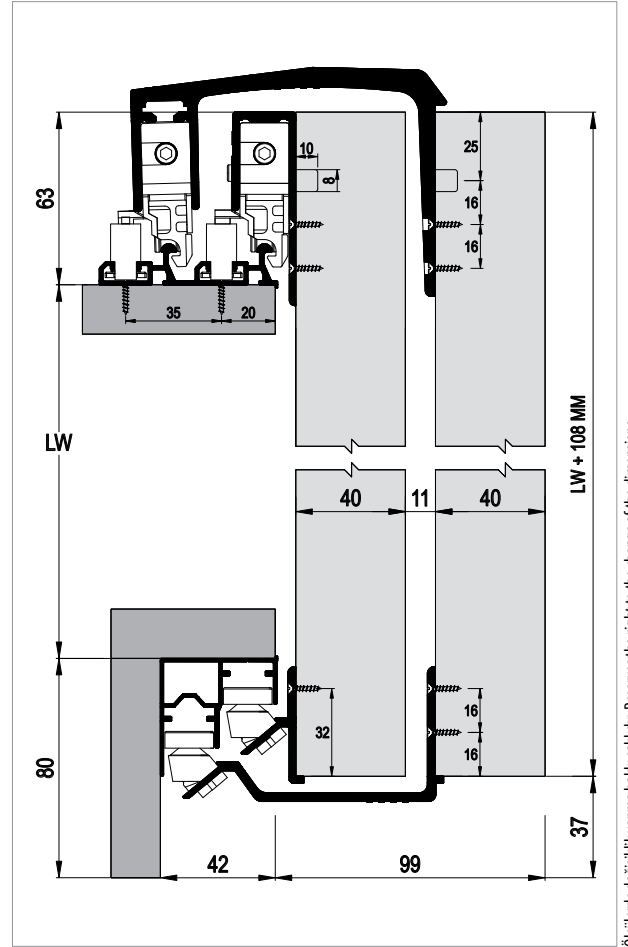

TopSlide 8240

100 KG SÜRME GARDIROP SİSTEMİ • SLIDING WARDROBE SYSTEM

Bilgi / Information

- 1 Kutu İçeriği : 1 iç kapak + 1 dış kapak + 4 ad üst yavaşlatıcı + 4 ad alt yavaşlatıcı
- In 1 box : 1 internal door + 1 external door + 4 pcs Top soft closers + 4 pcs bottom soft closers

8240 1 Set İçeriği / 1 Set Includes

8203 Opsiyonel 3. İç Kapak / Optional 3. Internal Door

Ray Profilleri / Rail Profiles

Uygulama / Application

Teknik Detay / Technical Detail

Ölçülerde değişiklik yapıma hakkı saklıdır. Reserves the right to the change of the dimensions.

| Kod / Code No | Açıklama / Description | Renk / Colour | Birim / Unit | | | Profil mt. / Profiles mt. | Bağ / Bnd. |
|---------------|---|------------------------|-----------------|---|-----|---------------------------|------------|
| 102-8240-1200 | Sürme Gardirop Sistemi / Sliding Wardrobe System | Silver | 2 Kapak / 1 Set | 6 | 144 | - - - | - |
| 102-8203-1200 | Sürme Gardirop Sistemi 3. Kapak / Sliding Wardrobe System 3. Door | Silver | 1 Kapak / 1 Kit | 8 | 400 | - - - | - |
| 150-7234-1410 | Alüminyum Üst Ray Profili / Aluminium Top Rail Profile | Eloksal / Mat Anodized | mt. | - | - | 2,0 2,5 3,0 | 6 ad/pcs |
| 150-7225-1410 | Alüminyum Üst Ray Profili / Aluminium Top Rail Profile | Eloksal / Mat Anodized | mt. | - | - | 2,0 2,5 3,0 | 6 ad/pcs |