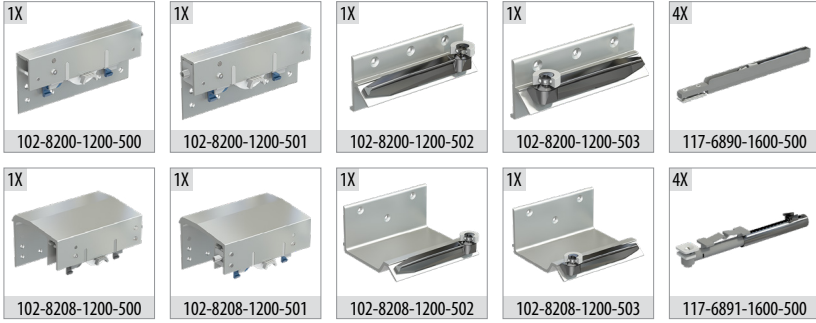

TopSlide 8240

100 KG SÜRME GARDIROP SİSTEMİ • SLIDING WARDROBE SYSTEM

Bilgi / Information

- 1 Kutu İçeriği : 1 iç kapak + 1 dış kapak + 4 ad üst yavaşlatıcı + 4 ad alt yavaşlatıcı
- In 1 box : 1 internal door + 1 external door + 4 pcs Top soft closers + 4 pcs bottom soft closers

8240 1 Set İçeriği / 1 Set Includes

8203 Opsiyonel 3. İç Kapak / Optional 3. Internal Door

Ray Profilleri / Rail Profiles

Uygulama / Application

Teknik Detay / Technical Detail

Ölçülerde değişiklik yapıma hakkı saklıdır. Reserves the right to the change of the dimensions.