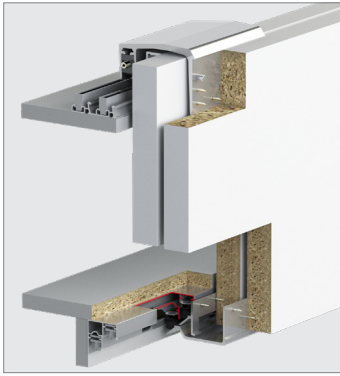

TopSlide 8233

100 KG GARDIROP SİSTEMİ 3 KAPAKLI YAVAŞLATICILI • SLIDING WARDROBE SYSTEM 3 DOOR WITH SOFT CLOSER

8232 3K

Bilgi / Information

- 1 Kutu İçeriği : 2 iç kapak + 1 dış kapak + 7 ad üst yavaşlatıcı + 4 ad alt yavaşlatıcı
- 8233 Sürgü sisteminde dış kapak çift yöne çalışmakta ve yavaşlatıcı özelliği bulunmaktadır.
- In 1 box : 2 internal door + 1 external door + 7 pcs Top soft closers + 4 pcs bottom soft closers.
- 8233 In this sliding system external door running two way and the system has soft closing function.

8233 1 Set İçeriği / 1 Set Includes

Ray Profilleri / Rail Profiles

Uygulama / Application

Teknik Detay / Technical Detail

Ölçülerde değişiklik yapma hakkı saklıdır. Reserves the right to the change of the dimensions.