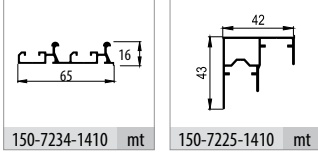

TopSlide 8233

100 KG GARDIROP SİSTEMİ 3 KAPAKLI YAVAŞLATICILI • SLIDING WARDROBE SYSTEM 3 DOOR WITH SOFT CLOSER

8232 3K

Bilgi / Information

- 1 Kutu İçeriği : 2 iç kapak + 1 dış kapak + 7 ad üst yavaşlatıcı + 4 ad alt yavaşlatıcı
- 8233 Sürgü sisteminde dış kapak çift yöne çalışmakta ve yavaşlatıcı özelliği bulunmaktadır.
- In 1 box : 2 internal door + 1 external door + 7 pcs Top soft closers + 4 pcs bottom soft closers.
- 8233 In this sliding system external door running two way and the system has soft closing function.

8233 1 Set İçeriği / 1 Set Includes

Ray Profilleri / Rail Profiles

Uygulama / Application

Teknik Detay / Technical Detail

Ölçülerde değişiklik yapma hakkı saklıdır. Reserves the right to the change of the dimensions.