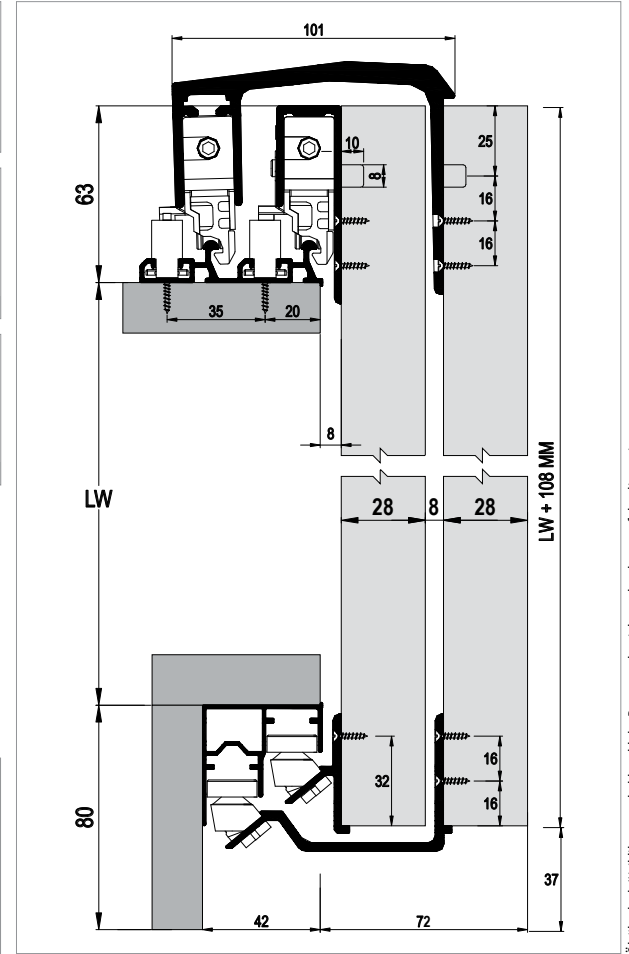

TopSlide 8233

100 KG GARDIROP SİSTEMİ 3 KAPAKLI YAVAŞLATICILI • SLIDING WARDROBE SYSTEM 3 DOOR WITH SOFT CLOSER

8232 3K

Bilgi / Information

- 1 Kutu İçeriği : 2 iç kapak + 1 dış kapak + 7 ad üst yavaşlatıcı + 4 ad alt yavaşlatıcı
- 8233 Sürgü sisteminde dış kapak çift yöne çalışmakta ve yavaşlatıcı özelliği bulunmaktadır.
- In 1 box : 2 internal door + 1 external door + 7 pcs Top soft closers + 4 pcs bottom soft closers.
- 8233 In this sliding system external door running two way and the system has soft closing function.

8233 1 Set İçeriği / 1 Set Includes

Ray Profilleri / Rail Profiles

Uygulama / Application

Teknik Detay / Technical Detail

Ölçülerde değişiklik yapma hakkı saklıdır. Reserves the right to the change of the dimensions.

Kod / Code No	Açıklama / Description	Renk / Colour	Birim / Unit			Profil mt. / Profiles mt.			Bağ / Bnd.
102-8233-1200	Sürme Gardirop Sistemi / Sliding Wardrobe System	Silver	3 Kapak / 1 Set	5	90	-	-	-	-
150-7234-1410	Alüminyum Üst Ray Profili / Aluminium Top Rail Profile	Eloksal / Mat Anodized	mt.	-	-	2,0	2,5	3,0	6 ad/pcs
150-7225-1410	Alüminyum Alt Ray Profili / Aluminium Bottom Rail Profile	Eloksal / Mat Anodized	mt.	-	-	2,0	2,5	3,0	6 ad/pcs