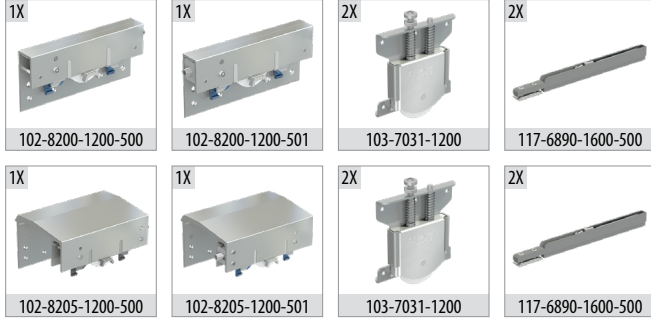

TopSlide 8320

100 KG SÜRME GARDIROP SİSTEMİ • SLIDING WARDROBE SYSTEM

Özel Üretim
Special Production

Bilgi / Information

- 1 Kutu İçeriği : 1 iç kapak + 1 dış kapak
- In 1 box : 1 internal door + 1 external door

8320 1 Set İçeriği / 1 Set Includes

8323 Opsiyonel 3. İç Kapak / Optional 3. Internal Door

Ray Profilleri / Rail Profiles

Kulp Profilleri / Handle Profiles

Teknik Detay / Technical Detail

Ölçülerde değişiklik yapma hakkı saklıdır. Reserves the right to the change of the dimensions.