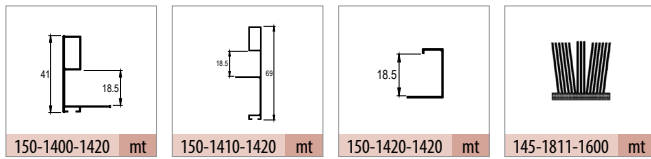

8320 1 Set İçeriği / 1 Set Includes

8323 Opsiyonel 3. İç Kapak / Optional 3. Internal Door

Ray Profilleri / Rail Profiles

Kulp Profilleri / Handle Profiles

Teknik Detay / Technical Detail

Ölçülerde değişiklik yapma hakkı saklıdır. Reserves the right to the change of the dimensions.