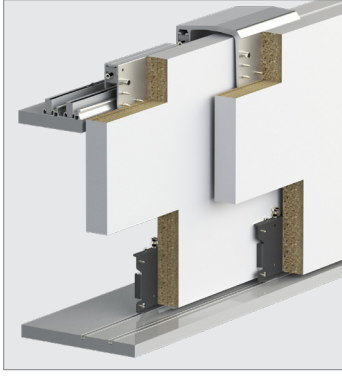

TopSlide 8320

100 KG SÜRME GARDIROP SİSTEMİ • SLIDING WARDROBE SYSTEM

Özel Üretim
Special Production

Bilgi / Information

- 1 Kutu İçeriği : 1 iç kapak + 1 dış kapak
- In 1 box : 1 internal door + 1 external door

8320 1 Set İçeriği / 1 Set Includes

8323 Opsiyonel 3. İç Kapak / Optional 3. Internal Door

Ray Profilleri / Rail Profiles

Kulp Profilleri / Handle Profiles

Teknik Detay / Technical Detail

Ölçülerde değişiklik yapma hakkı saklıdır. Reserves the right to the change of the dimensions.