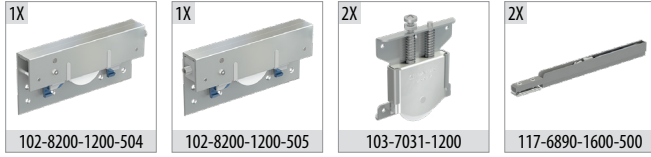

TopSlide 8320

100 KG SÜRME GARDIROP SİSTEMİ • SLIDING WARDROBE SYSTEM

Özel Üretim
Special Production

Bilgi / Information

- 1 Kutu İçeriği : 1 iç kapak + 1 dış kapak
- In 1 box : 1 internal door + 1 external door

8320 1 Set İçeriği / 1 Set Includes

8323 Opsiyonel 3. İç Kapak / Optional 3. Internal Door

Ray Profilleri / Rail Profiles

Kulp Profilleri / Handle Profiles

Teknik Detay / Technical Detail

Ölçülerde değişiklik yapma hakkı saklıdır. Reserves the right to the change of the dimensions.