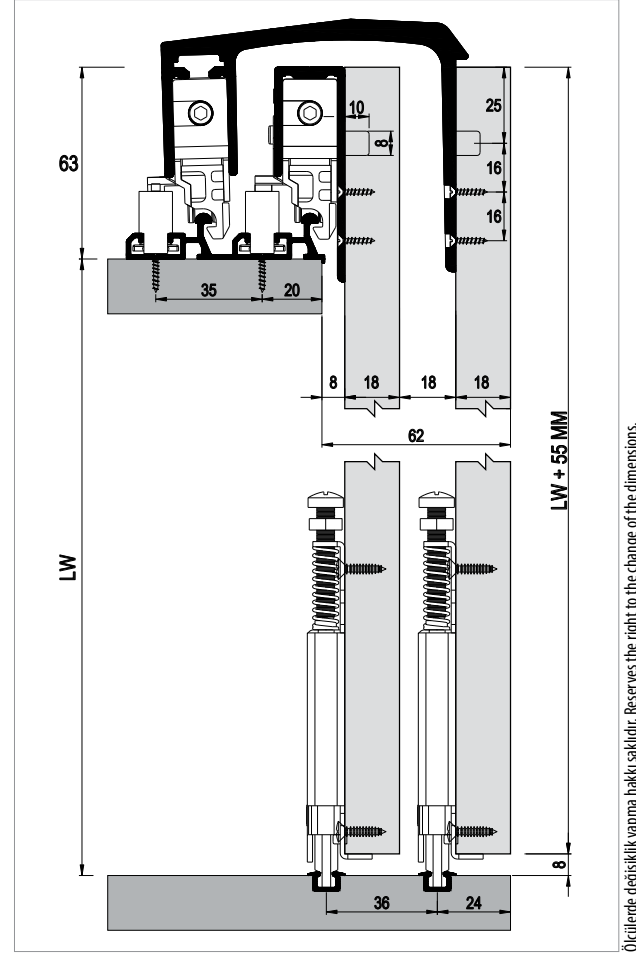

TopSlide 8320

100 KG SÜRME GARDIROP SİSTEMİ • SLIDING WARDROBE SYSTEM

Özel Üretim
Special Production

Bilgi / Information

- 1 Kutu İçeriği : 1 iç kapak + 1 dış kapak
- In 1 box : 1 internal door + 1 external door

8320 1 Set İçeriği / 1 Set Includes

8323 Opsiyonel 3. İç Kapak / Optional 3. Internal Door

Ray Profilleri / Rail Profiles

Kulp Profilleri / Handle Profiles

Teknik Detay / Technical Detail

Ölçülerde değişiklik yapma hakkı saklıdır. Reserves the right to the change of the dimensions.

| Kod / Code No | Açıklama / Description | Renk / Colour | Birim / Unit | | | Profil mt. / Profiles mt. | Bağ / Bnd. | | |
|---------------|---|------------------------|-----------------|---|-----|---------------------------|------------|-----|-----------|
| 102-8320-1200 | Sürme Gardirop Sistemi / Sliding Wardrobe System | Silver | 2 Kapak / 1 Set | 6 | 144 | - | - | - | |
| 102-8323-1200 | Sürme Gardirop Sistemi 3. Kapak / Sliding Wardrobe System 3. Door | Silver | 1 Kapak / 1 Kit | 8 | 400 | - | - | - | |
| 150-7234-1410 | Alüminyum Üst Ray Profili / Aluminium Top Rail Profile | Eloksal / Mat Anodized | mt. | - | - | 2,0 | 2,5 | 3,0 | 6 ad/pcs |
| 150-7520-1410 | Alüminyum Alt Ray Profili / Aluminium Bottom Rail Profile | Eloksal / Mat Anodized | mt. | - | - | 2,0 | 2,5 | 3,0 | 30 ad/pcs |
| 150-7102-1410 | Alüminyum Alt Ray Profili / Aluminium Bottom Rail Profile | Eloksal / Mat Anodized | mt. | - | - | - | - | 3,0 | 20 ad/pcs |
| 150-1400-1420 | Alüminyum Kulp Profili / Aluminium Handle Profile | Parlak / Bright | mt. | - | - | - | 2,70 | - | 10 ad/pcs |
| 150-1410-1420 | Alüminyum Kulp Profili / Aluminium Handle Profile | Parlak / Bright | mt. | - | - | - | 2,70 | - | 10 ad/pcs |
| 150-1420-1420 | Alüminyum Kapama Profili / Aluminium Closure Profile | Parlak / Bright | mt. | - | - | - | - | 3,0 | 10 ad/pcs |