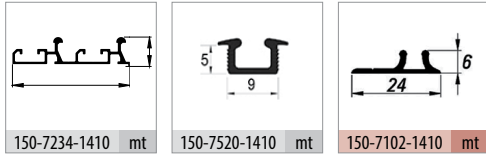

TopSlide 8320

100 KG SÜRME GARDIROP SİSTEMİ • SLIDING WARDROBE SYSTEM

Özel Üretim
Special Production

Bilgi / Information

- 1 Kutu İçeriği : 1 iç kapak + 1 dış kapak
- In 1 box : 1 internal door + 1 external door

8320 1 Set İçeriği / 1 Set Includes

8323 Opsiyonel 3. İç Kapak / Optional 3. Internal Door

Ray Profilleri / Rail Profiles

Kulp Profilleri / Handle Profiles

Teknik Detay / Technical Detail

Ölçülerde değişiklik yapma hakkı saklıdır. Reserves the right to the change of the dimensions.