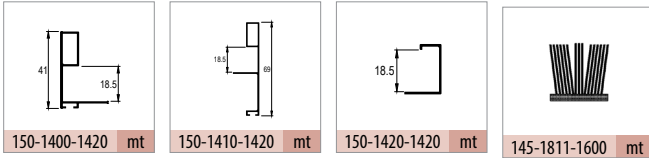

Kulp Profilleri / Handle Profiles