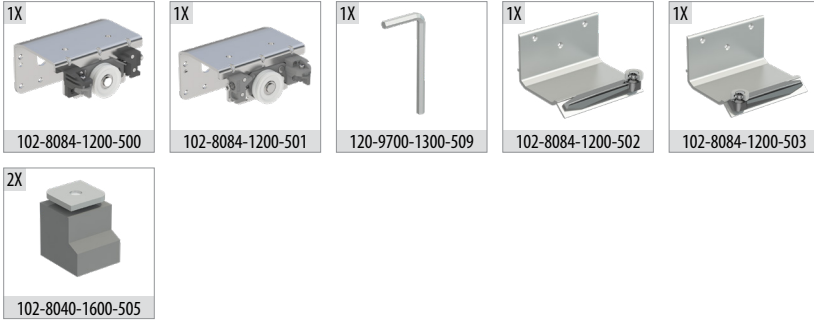

8084 Dış Kapak 1 Takım İçeriği / External Door 1 Kit Includes

Ray Profilleri / Rail Profiles

Kulp Profilleri / Handle Profiles