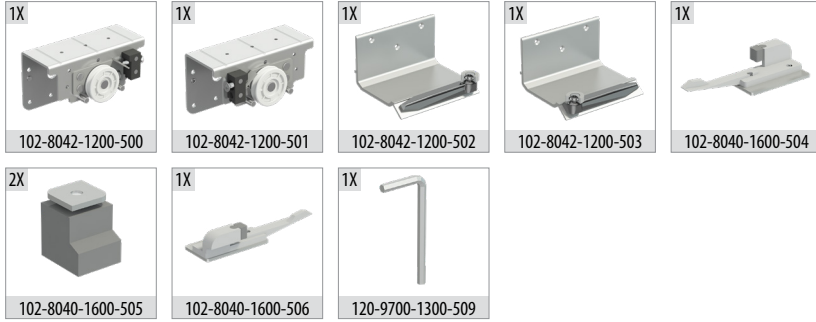

8042 Dış Kapak 1 Takım İçeriği / External Door 1 Kit Includes

Ray Profilleri / Rail Profiles

Kulp Profilleri / Handle Profiles