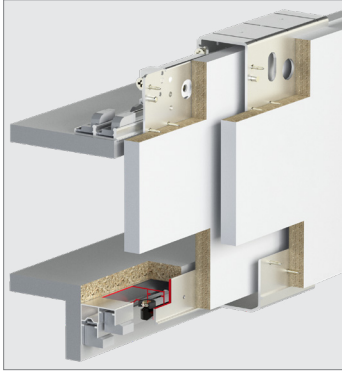

# TopSlide 8040

70 KG SÜRME GARDIROP SİSTEMİ • SLIDING WARDROBE SYSTEM

### 8040 İç Kapak 1 Takım İçeriği / Internal Door 1 Kit Includes