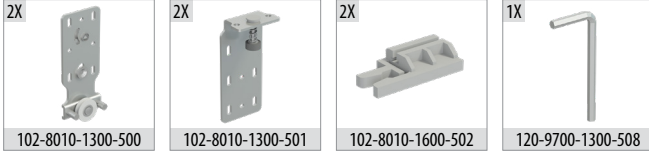

### Yavaşlatıcı Alternatifi / Soft Closer Alternative

117-6666-1610 ► 117-6710-1610 ►

### 8010 İç Kapak 1 Takım İçeriği / Internal Door 1 Kit Includes