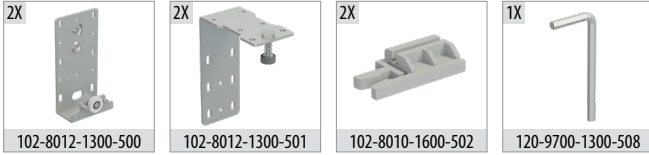

### Yavaşlatıcı Alternatifi / Soft Closer Alternative

117-6666-1610 ► 117-6710-1610 ►

### 8010 İç Kapak 1 Takım İçeriği / Internal Door 1 Kit Includes

### 8012 Dış Kapak 1 Takım İçeriği / External Door 1 Kit Includes