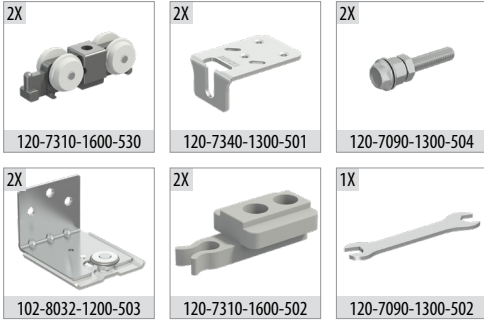

TopSlide 7320

60 KG SÜRME GARDİROP SİSTEMİ • SLIDING WARDROBE SYSTEM

Yavaşlatıcı Alternatifi / Soft Closer Alternative

117-6666-1610 ►► 117-6710-1610 ►►

7320 İç Kapak 1 Takım İçeriği / Internal Door 1 Kit Includes

7322 Dış Kapak 1 Takım İçeriği / External Door 1 Kit Includes

Ray Profilleri / Rail Profiles

Kulp Profilleri / Handle Profiles

Teknik Detay / Technical Detail

Ölçülerde değişiklik yapma hakkı saklıdır. Reserves the right to the change of the dimensions.