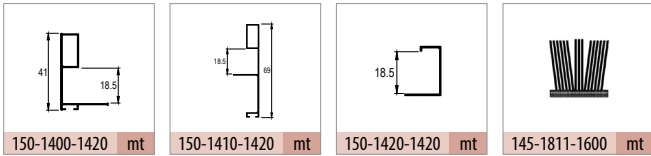

Kulp Profilleri / Handle Profiles