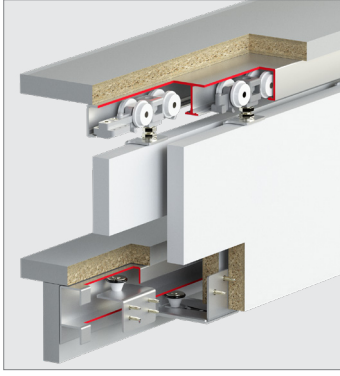

TopSlide 7320

60 KG SÜRME GARDİROP SİSTEMİ • SLIDING WARDROBE SYSTEM

Yavaşlatıcı Alternatifi / Soft Closer Alternative

117-6666-1610 ►► 117-6710-1610 ►►

7320 İç Kapak 1 Takım İçeriği / Internal Door 1 Kit Includes

7322 Dış Kapak 1 Takım İçeriği / External Door 1 Kit Includes

Ray Profilleri / Rail Profiles

Kulp Profilleri / Handle Profiles

Teknik Detay / Technical Detail

Ölçülerde değişiklik yapma hakkı saklıdır. Reserves the right to the change of the dimensions.