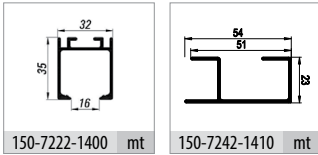

7322 Dış Kapak 1 Takım İçeriği / External Door 1 Kit Includes

Ray Profilleri / Rail Profiles

Kulp Profilleri / Handle Profiles

Teknik Detay / Technical Detail

Ölçülerde değişiklik yapma hakkı saklıdır. Reserves the right to the change of the dimensions.