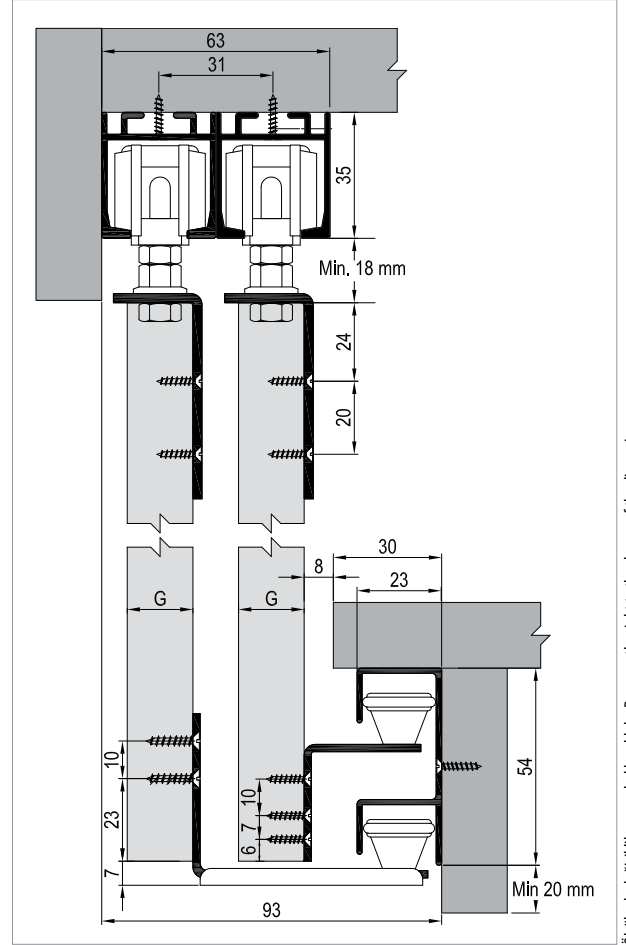

7322 Dış Kapak 1 Takım İçeriği / External Door 1 Kit Includes

Ray Profilleri / Rail Profiles

Kulp Profilleri / Handle Profiles

Teknik Detay / Technical Detail

Ölçülerde değişiklik yapma hakkı saklıdır. Reserves the right to the change of the dimensions.