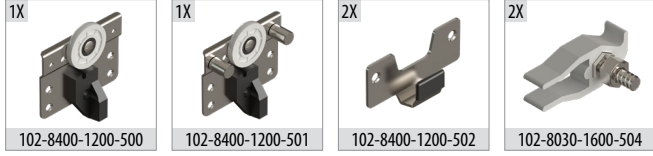

TopSlide 8400

60 KG SÜRME GARDİROP SİSTEMİ • SLIDING WARDROBE SYSTEM

Yeni Ürün
New Product

Yavaşlatıcı Alternatifi / Soft Closer Alternative

117-6711-1610 ➔

8400 İç Kapak 1 Takım İçeriği / Internal Door 1 Kit Includes

8402 Dış Kapak 1 Takım İçeriği / External Door 1 Kit Includes

6711 Yavaşlatıcı Bağlantı Kiti / Soft Closing Connection Kit

Teknik Detay / Technical Detail

Ölçülerde değişiklik yapma hakkı saklıdır. Reserves the right to the change of the dimensions.