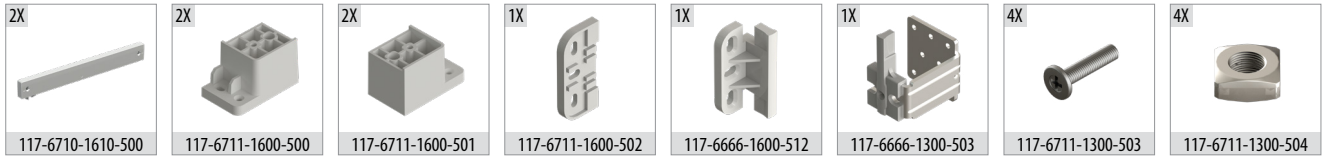

TopSlide 8400

60 KG SÜRME GARDİROP SİSTEMİ • SLIDING WARDROBE SYSTEM

Yeni Ürün
New Product

Yavaşlatıcı Alternatifi / Soft Closer Alternative

117-6711-1610 ➔

8400 İç Kapak 1 Takım İçeriği / Internal Door 1 Kit Includes

8402 Dış Kapak 1 Takım İçeriği / External Door 1 Kit Includes

6711 Yavaşlatıcı Bağlantı Kiti / Soft Closing Connection Kit

Teknik Detay / Technical Detail

Ölçülerde değişiklik yapma hakkı saklıdır. Reserves the right to the change of the dimensions.