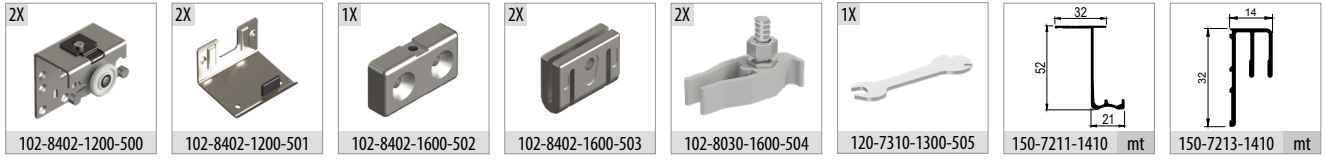

TopSlide 8400

60 KG SÜRME GARDİROP SİSTEMİ • SLIDING WARDROBE SYSTEM

Yeni Ürün
New Product

Yavaşlatıcı Alternatifi / Soft Closer Alternative

117-6711-1610 ➔

8400 İç Kapak 1 Takım İçeriği / Internal Door 1 Kit Includes

8402 Dış Kapak 1 Takım İçeriği / External Door 1 Kit Includes

6711 Yavaşlatıcı Bağlantı Kiti / Soft Closing Connection Kit

Teknik Detay / Technical Detail

Ölçülerde değişiklik yapma hakkı saklıdır. Reserves the right to the change of the dimensions.