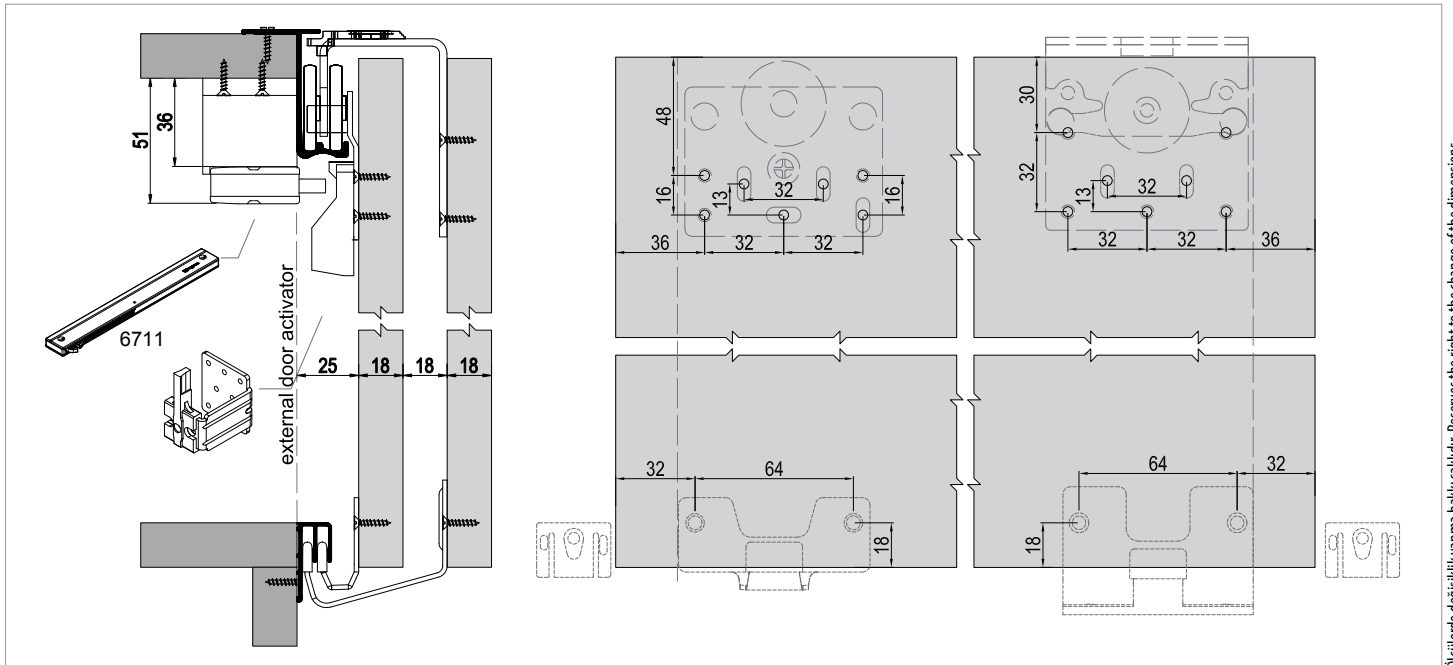

TopSlide 8400

60 KG SÜRME GARDİROP SİSTEMİ • SLIDING WARDROBE SYSTEM

Yeni Ürün
New Product

Yavaşlatıcı Alternatifi / Soft Closer Alternative

117-6711-1610 ➔

8400 İç Kapak 1 Takım İçeriği / Internal Door 1 Kit Includes

8402 Dış Kapak 1 Takım İçeriği / External Door 1 Kit Includes

6711 Yavaşlatıcı Bağlantı Kiti / Soft Closing Connection Kit

Teknik Detay / Technical Detail

Ölçülerde değişiklik yapma hakkı saklıdır. Reserves the right to the change of the dimensions.