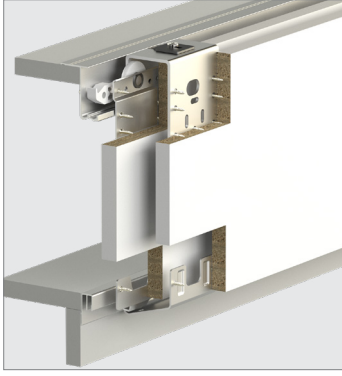

TopSlide 8400

60 KG SÜRME GARDİROP SİSTEMİ • SLIDING WARDROBE SYSTEM

Yeni Ürün
New Product

Yavaşlatıcı Alternatifi / Soft Closer Alternative

117-6711-1610 ➔

8400 İç Kapak 1 Takım İçeriği / Internal Door 1 Kit Includes

8402 Dış Kapak 1 Takım İçeriği / External Door 1 Kit Includes

6711 Yavaşlatıcı Bağlantı Kiti / Soft Closing Connection Kit

Teknik Detay / Technical Detail

Ölçülerde değişiklik yapma hakkı saklıdır. Reserves the right to the change of the dimensions.